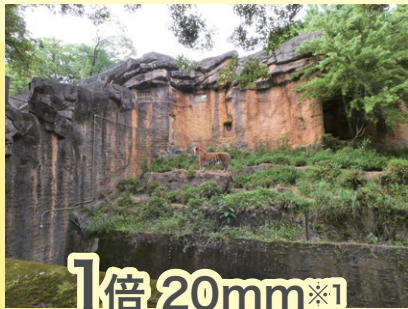

超高倍率ズームカメラ

DC-FZ85D

作例は全てLUMIX DC-FZ85Dで撮影した写真の背景を加工したものです。

コンパクトなオールラウンドカメラ

LUMIX FZ85D

超広角20mm※1から超望遠1200mm※1までの 焦点距離を1台でカバーする

＼かわいい動物の作例はコチラ！／

「超高倍率ズームカメラ」

60倍の光学ズーム、120倍の超解像iAズーム、EX光学ズーム+デジタルズームの組み合わせは最大489倍の撮影が可能。狙った遠くの被写体の細かな表情までしっかり捉えます。

突然訪れるシャッターチャンスを逃さない 「4Kフォトモード」

秒間30コマ連写の4Kフォトで撮影すれば、通常の連写モードでは逃していた決定的瞬間を逃さずしっかり捉えます。

望遠時に見失った被写体もズームアウトして 素早く探せる「ズームバック機能」