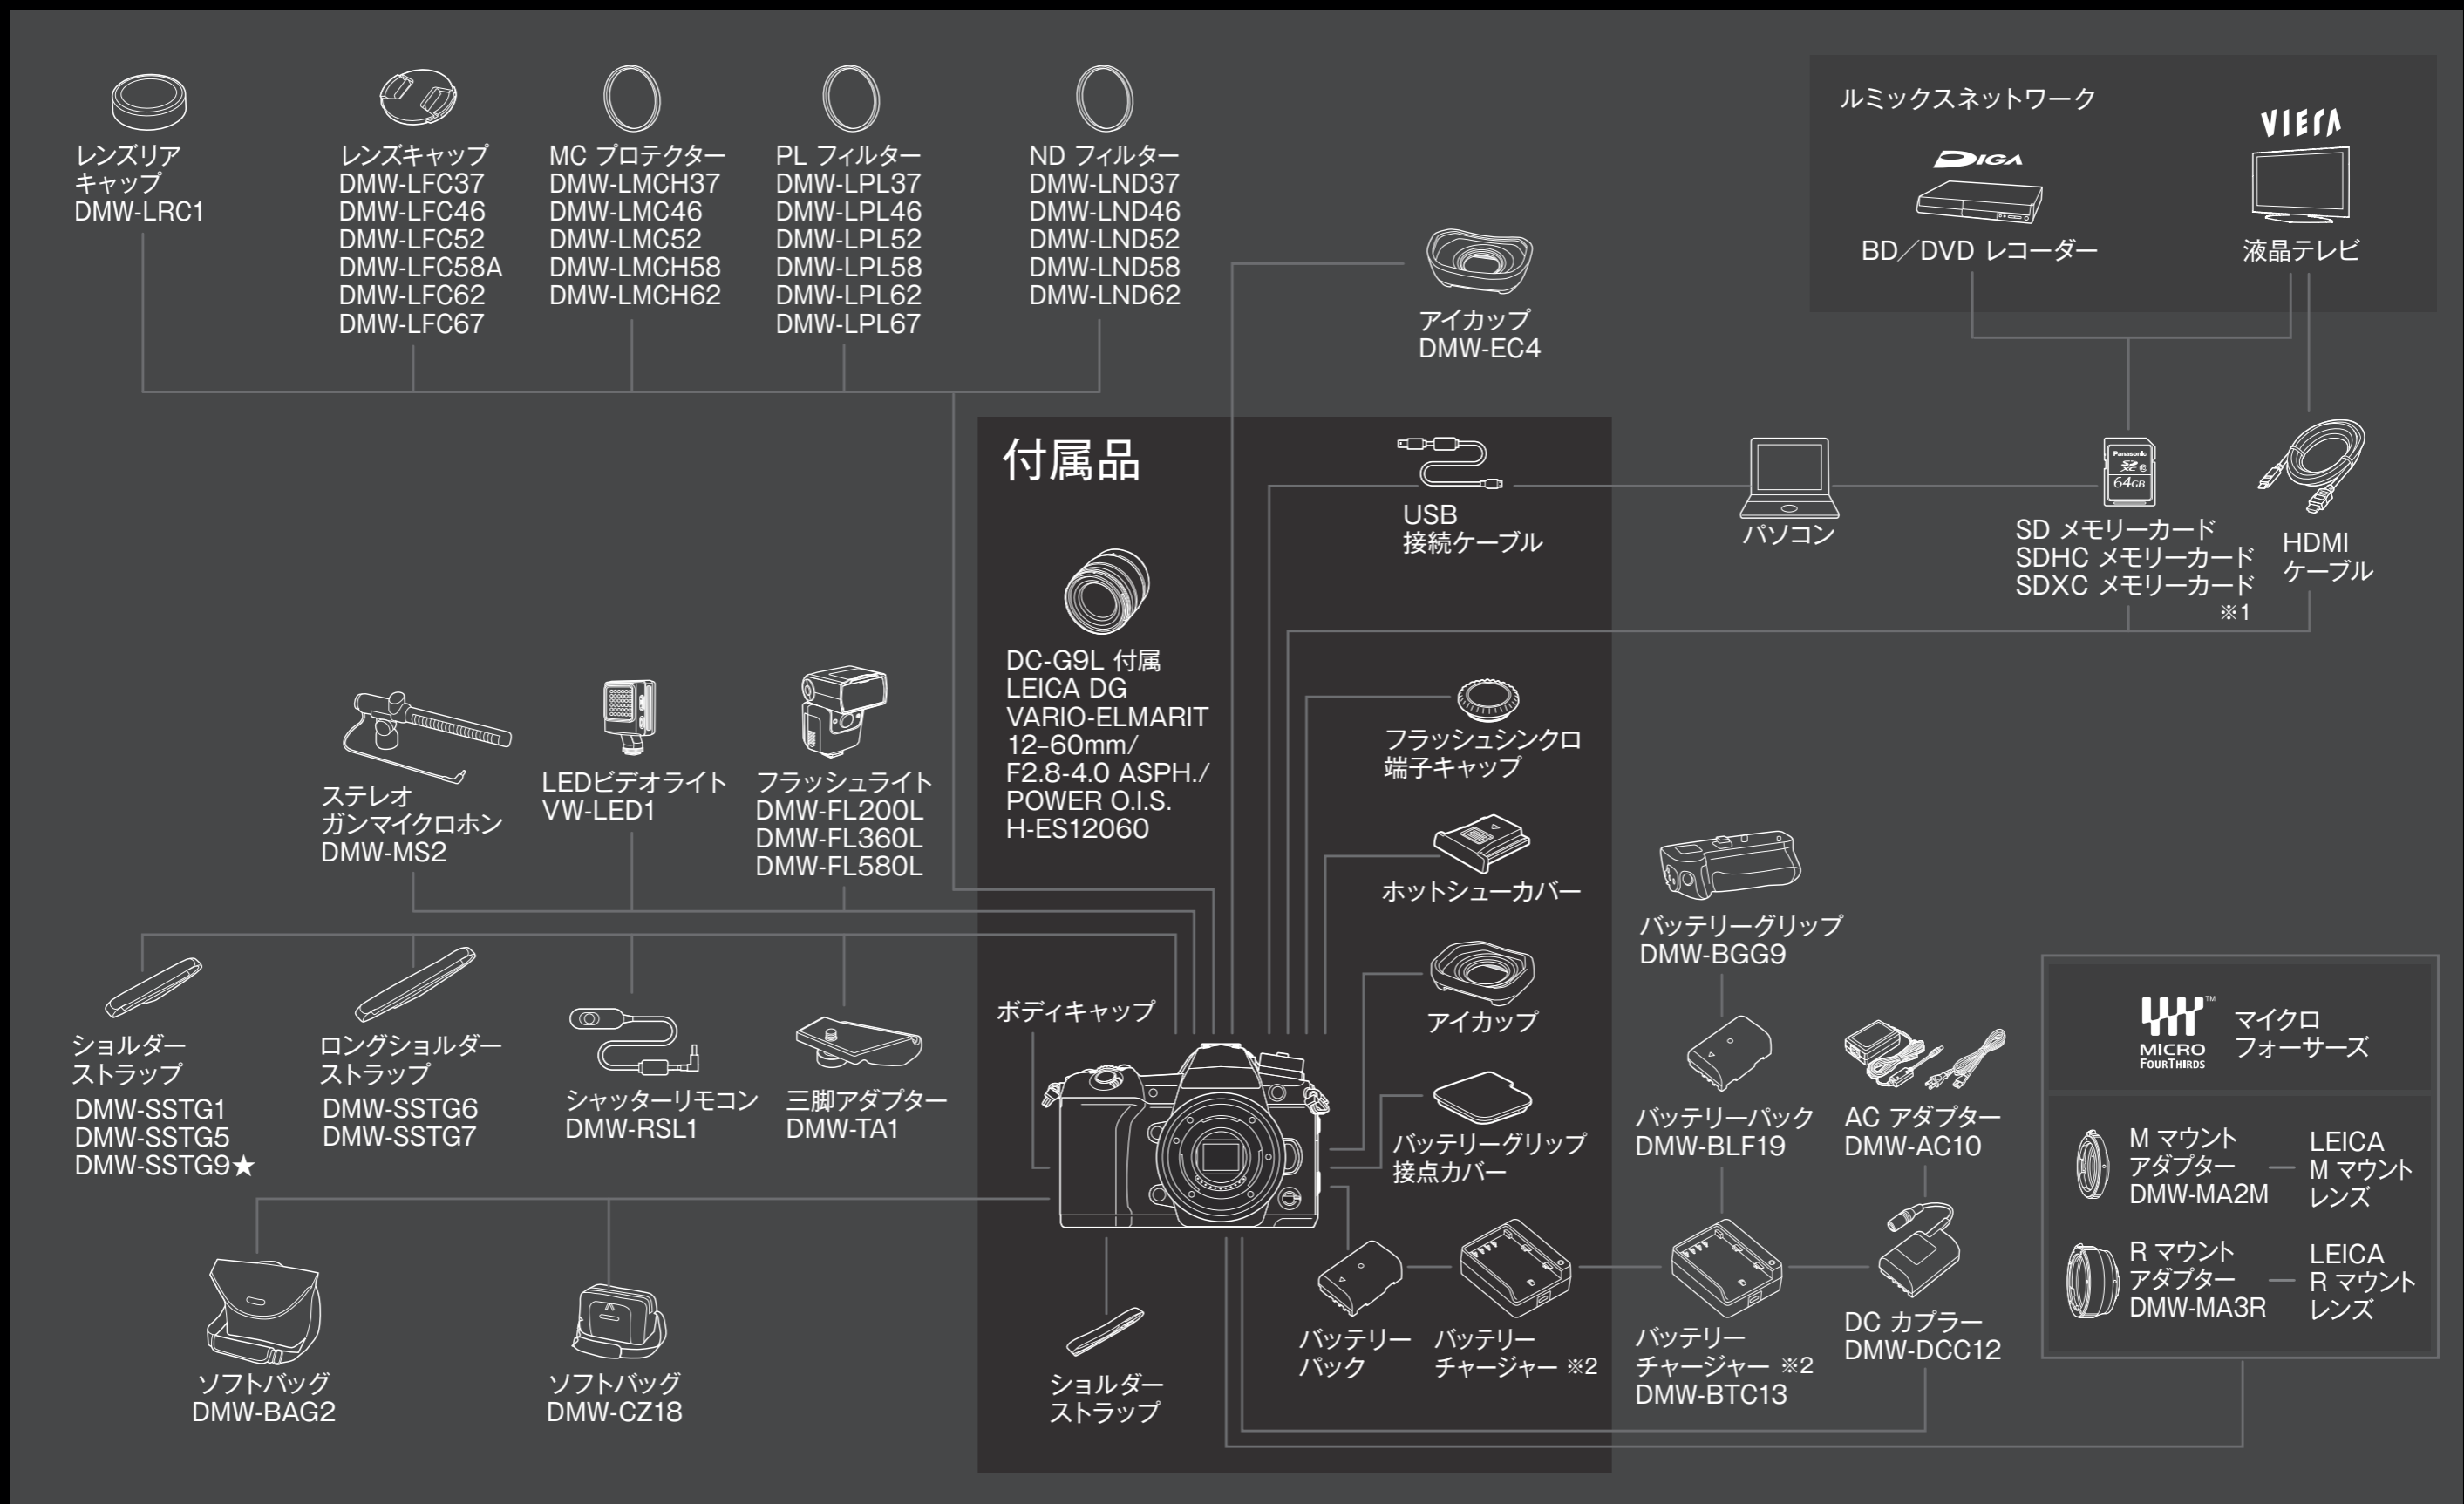

LUMIX G9 PRO

★生産完了品です。 ※1 100Mbps以上の高ビットレートの動画撮影時はSDXC/SDHC メモリーカード UHS-I U3 (UHS Speed Class 3) をご使用ください。 ※2 ACアダプター、USB接続ケーブル含む ●フォーサーズ™、マイクロフォーサーズ™およびフォーサーズ ロゴマーク、マイクロフォーサーズ ロゴマークはオリンパス (株) の日本・米国・EU・その他各国の商標または登録商標です。 ●SDXC/SDHC/SDロゴはSD-3C,LLCの商標です。