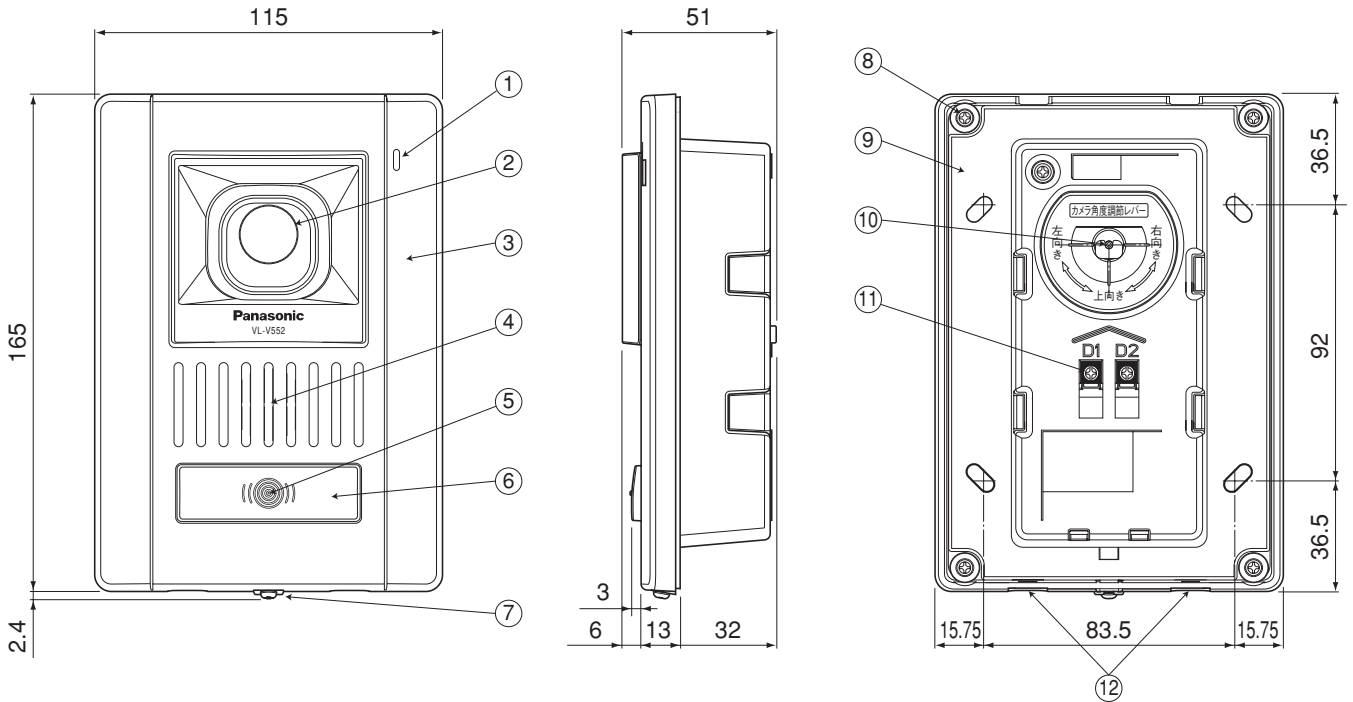

単位	mm
縮尺	1/2.5

■仕様

電源電圧	待受時DC約5V、動作時DC約20V(カラーモニター親機より供給)
消費電流	待受時DC約2mA、動作時DC約180mA
外形寸法	高さ165×幅115×奥行51(埋込部 32)mm (突起部除く)
質量	約340g
外觀材質	SUS430
取付方法	埋込型/JIS3コ用スイッチボックス(カバー付)に適合
使用環境条件	周囲温度-10℃~50℃ 湿度90%以下ただし結露しないこと(耐雨構造)
撮像素子	1/4型CCD(25万画素)
最低照度	1ルクス以下でも可能(カメラから約50cm以内)※
照明方法	赤外線LED
有効撮像範囲 (50cm前方正面)	水平:約960mm 垂直:約650mm (カメラ角度:正面の場合)
カメラ角度調節 (カメラ角度調節レバー)	正面、左(右)15° 上向き15° フレキシブル(取付け時設定)/ 出荷時(正面)

番号	名称
①	マイク
②	カメラレンズ
③	化粧パネル
④	スピーカー
⑤	位置表示ランプ
⑥	呼出ボタン
⑦	化粧パネル取付けねじ
⑧	上下ケース止めねじ
⑨	下ケース
⑩	カメラ角度調節レバー
⑪	DC端子金具
⑫	水抜き穴

■カメラ角度調節レバー⑩の調節

※夜間などの暗闇では映像は白黒になります。その時、カメラの中心部だけ映り周辺および背景は映りません。

■付属品

- 小ねじ 4mm×25mm……………4
- 木ねじ 3.8mm×20mm……………4

仕様/外形寸法図/付属品

品番	VL-V552(埋込型)
品名	ドアホン(カラーカメラ玄関子機)