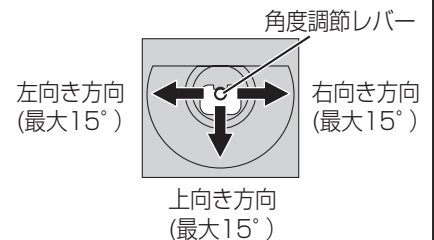

単位	mm
縮尺	1/2.5

■仕様

電源電圧	待受時DC約5V、動作時DC約20V(カラーモニター親機より供給)
消費電流	待受時DC約2mA、動作時DC約180mA
外形寸法	高さ165×幅115×奥行51(埋込部 32)mm (突起部除く)
質量	約340g
外觀材質	SUS430
取付方法	埋込型/JIS3コ用スイッチボックス(カバー付)に適合
使用環境条件	周囲温度-10℃~50℃ 湿度90%以下ただし結露しないこと(耐雨構造)
撮像素子	1/4型CCD(25万画素)
最低照度	1ルクス以下でも可能(カメラから約50cm以内)※
照明方法	赤外線LED
有効撮像範囲 (50cm前方正面)	水平:約960mm 垂直:約650mm (カメラ角度:正面の場合)
カメラ角度調節 (カメラ角度調節レバー)	正面、左(右)15° 上向き15° フレキシブル(取付け時設定)/ 出荷時(正面)

番号	名称
①	マイク
②	カメラレンズ
③	化粧パネル
④	スピーカー
⑤	位置表示ランプ
⑥	呼出ボタン
⑦	化粧パネル取付けねじ
⑧	上下ケース止めねじ
⑨	下ケース
⑩	カメラ角度調節レバー
⑪	DC端子金具
⑫	水抜き穴

■カメラ角度調節レバー⑩の調節

※夜間などの暗闇では映像は白黒になります。その時、カメラの中心部だけ映り周辺および背景は映りません。

■付属品

- 小ねじ 4mm×25mm……………4
- 木ねじ 3.8mm×20mm……………4