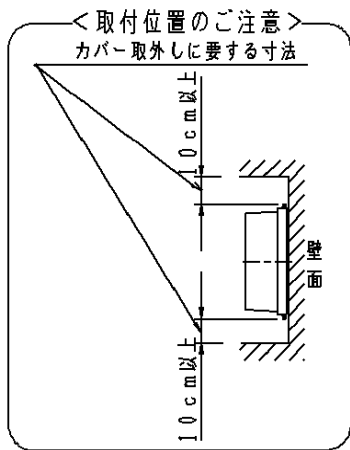

⚠ 注意：商品には寿命があります。詳細はCLX2021AAをご参照ください。

1. <使用上のご注意>
2. ・一般照明との連動はできません。
   - ・センサー器を使つての多箇所検知はできません。
   - ・自動点滅器及び熱線センサアダプタとの併用はできません。