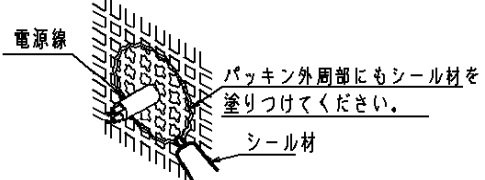

注記) センサの仕様はHH7273-KGを参照して下さい。

本図面は2枚1組です 1/2

付属ランプ	40形ミニクリプトン電球 (ホワイト・110V用・E17)	5	ソケット		E 1 7	品番
W・数	最大40形×1	4	本体パッキン	EPTスポンジゴム	ブラック	防雨型
器具質量	0.9kg	3	本体	SPG(L0.6) (原料材料クロアフィ)	ホワイト	HH7273
特記事項		2	枠	ASA樹脂	オフブラック	山 由 中 田
		1	カバー	アクリル	乳白 低誘虫UVカット仕様	
部番	部品名	材質・素材厚	備考	松下電工株式会社		

B 0 9

単位：mm 第三角法 (JIS A-4)

HH7273-K