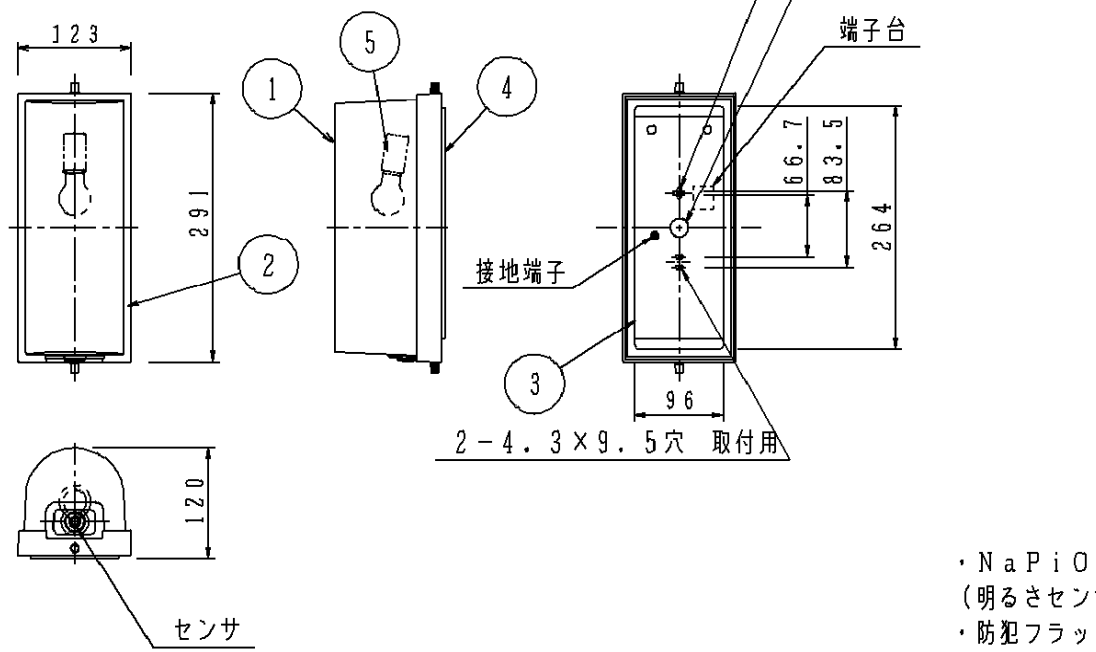

- ・NaPiOnセンサ付 (明るさセンサ付)
- ・防犯フラッシュ型
- ・錆にくい仕上

・カバーの取付方法はツマミネジ方式です。

⚠ 安全に関するご注意

- ・防雨型器具です。浴室などの湿気の多い場所では使用しないでください。感電、火災の原因となります。
- ・壁面取付専用器具です。図面方向以外には取付けないでください。落下、感電、火災の原因となります。
- ・取付面よりも大きな壁面に取付けてください。
- ・壁面に凹凸がある場合、パッキンとのスキマを防水シール剤で埋めてください。また、背面より水のかかる場所へ設置しないでください。指定外の取付は絶縁不良による感電の原因となります。