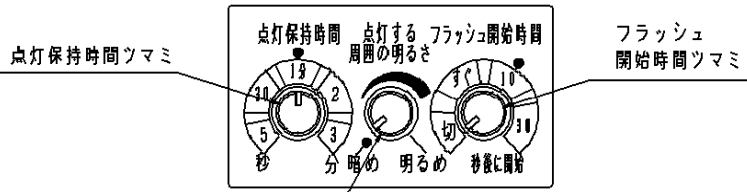

B 0 9

単位：mm 第三角法 (JIS A-4)

HH7273-K

注意：商品には寿命があります。詳細はCLX2021AAをご参照ください。

スイッチの設定

●フラッシュ開始時間ツマミ

「防犯すぐモード」「防犯設定時間後モード」「ON/OFFモード」の3つのモードのいずれかを設定することができます。

モードの種類	ツマミ位置	昼間	夜間
防犯すぐモード 検知範囲内に人が入るとすぐにフラッシングします。	「すぐ」	・器具に近づくとすぐにフラッシング ・その後、消灯	・器具に近づくとすぐにフラッシング ・その後、100%点灯 ・器具から離れると消灯
防犯設定時間後モード 10秒間又は30秒間検知範囲内で人が動き続けるとフラッシングします。	「10秒」 又は 「30秒」	・器具の近くで10秒間又は30秒間人が動き続けるとフラッシング ・その後、消灯	・器具に近づくと100%点灯 ・器具の近くで10秒間又は30秒間、人が動きつづけるとフラッシング ・その後、100%点灯 ・器具から離れると消灯
ON/OFFモード 検知範囲内に人が入ると100%点灯します。	「切」	・点灯しません。	・器具に近づくと100%点灯 ・器具から離れると消灯