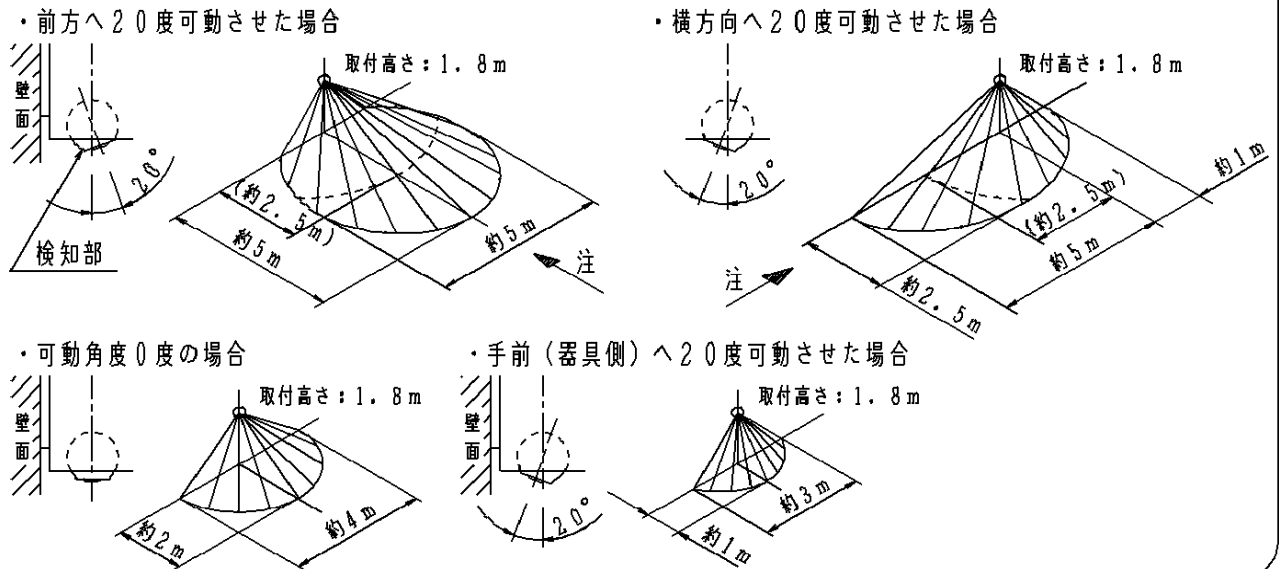

検知範囲

(検知部は真下に向けた状態から全方向に約20度可動します。)

注) 検知範囲は気温、服装、人の移動速度、進入方向、検知物の熱量、器具の取付高さ、取付面の傾きなどにより変化します。
・上図←方向に歩行了た場合、検知範囲が約2.5m程度になる場合があります。

本図面は2枚1組です
2/2

付属ランプ	5				品番
W・数	4				使用説明書
器具質量	3				HH7273
特記事項	2				山 由 田
	1				
部番	部品名	材質・素材厚	備考	松下電工株式会社