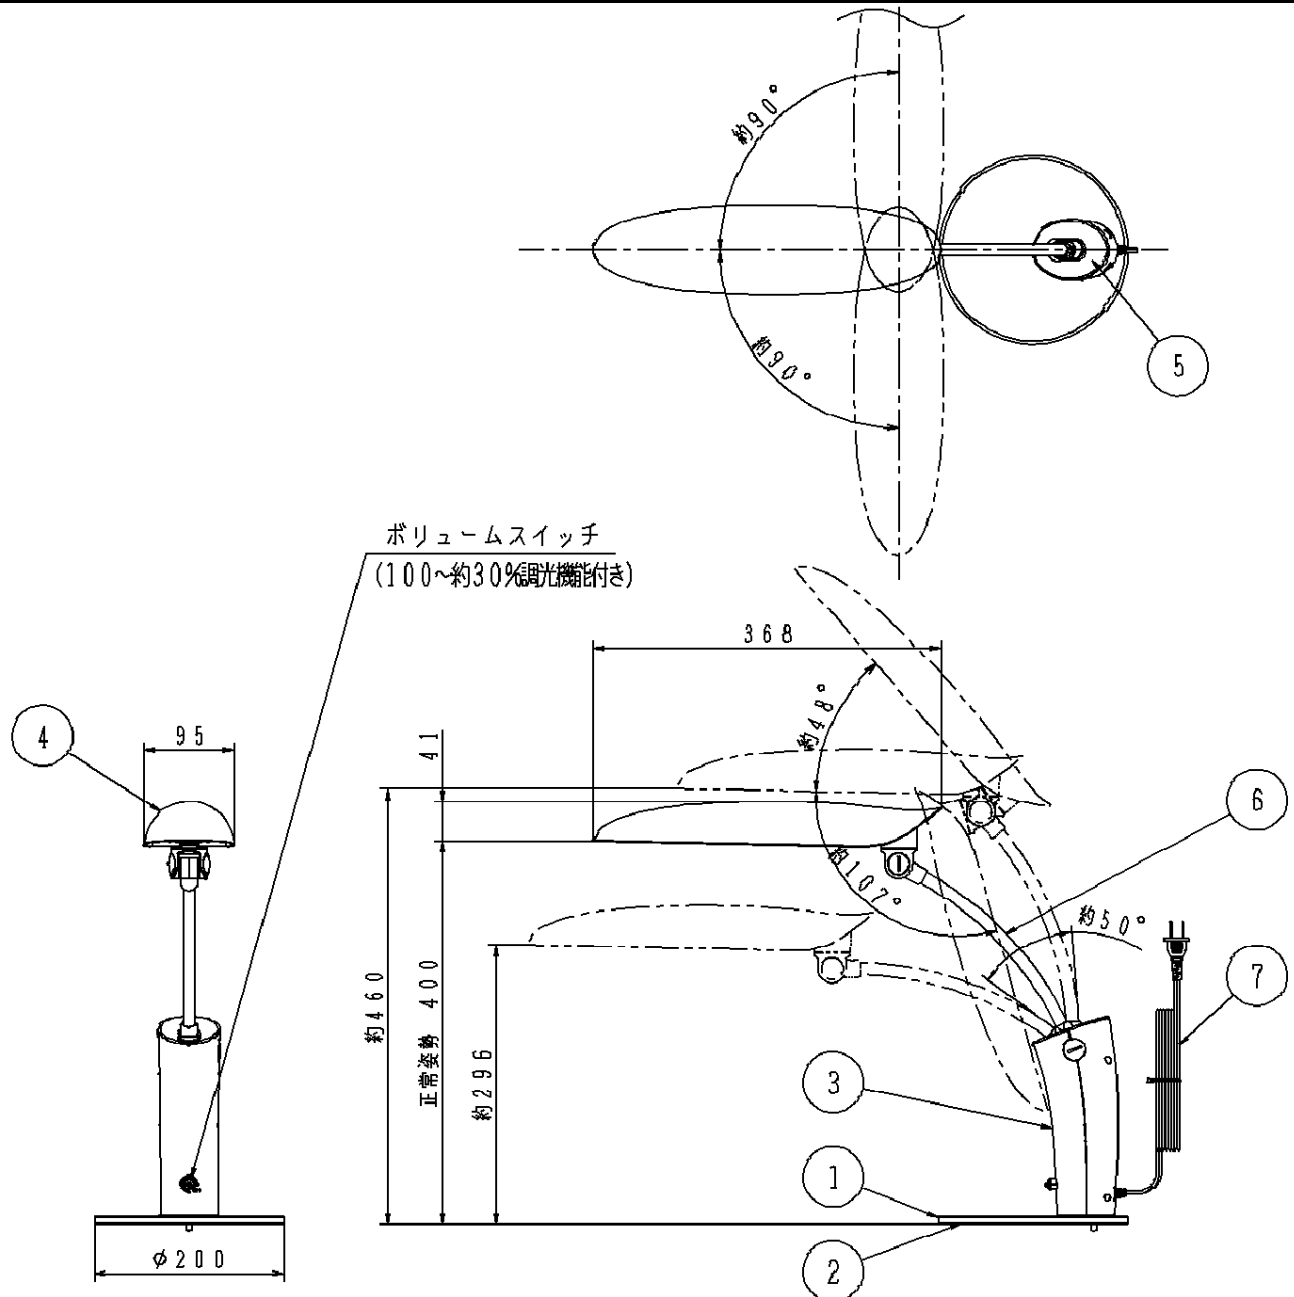

⚠ 注意：商品には寿命があります。詳細はCLX2021AAをご参照ください。

- ・転倒スイッチ付（転倒時に消灯）
- ・ボリュームスイッチ付（100～約30%の範囲で調光可能）
- ・ボリュームスイッチを右めいっぱい回すと100%点灯します。左めいっぱい回すとOFFになります。
 <使用上のご注意>
- ・この器具の近くでは光高周波方式のリモコンが作動しない場合がごくまれにありますので、ご注意ください。
- ・可動範囲以上には動きません。
 無理に動かそうとすると器具破損の原因となります。

⚠ 安全に関するご注意

- ・一般屋内用器具です。屋外や水気、湿気のある所では使用しないでください。絶縁不良による感電の原因となります。
- ・ベッドや枕元、カーテンの近くで使用しないでください。火災の原因となります。

		7	電源コード		ホワイト 約1.7m	
付属ランプ	27形コンパクト形蛍光灯 FPL27（3波長形昼白色）	6	アーム	鋼管（φ12.7）	クールグレイ アクリル粉体塗装	品番 SQ805W
		5	飾りカバー	ABS樹脂	パールホワイト	
W・数	27×1	4	セード	ABS樹脂	パールホワイト	
器具質量	1.7kg	3	本体	ABS樹脂	クールグレイ	
特記事項		2	底板	鋼板（t3.2）	クールグレイ アクリル粉体塗装	松尾 秋山
		1	ベース	ポリカーボネート	半乳白	
		部番	部品名	材質・素材厚	備考	パナソニック電工株式会社