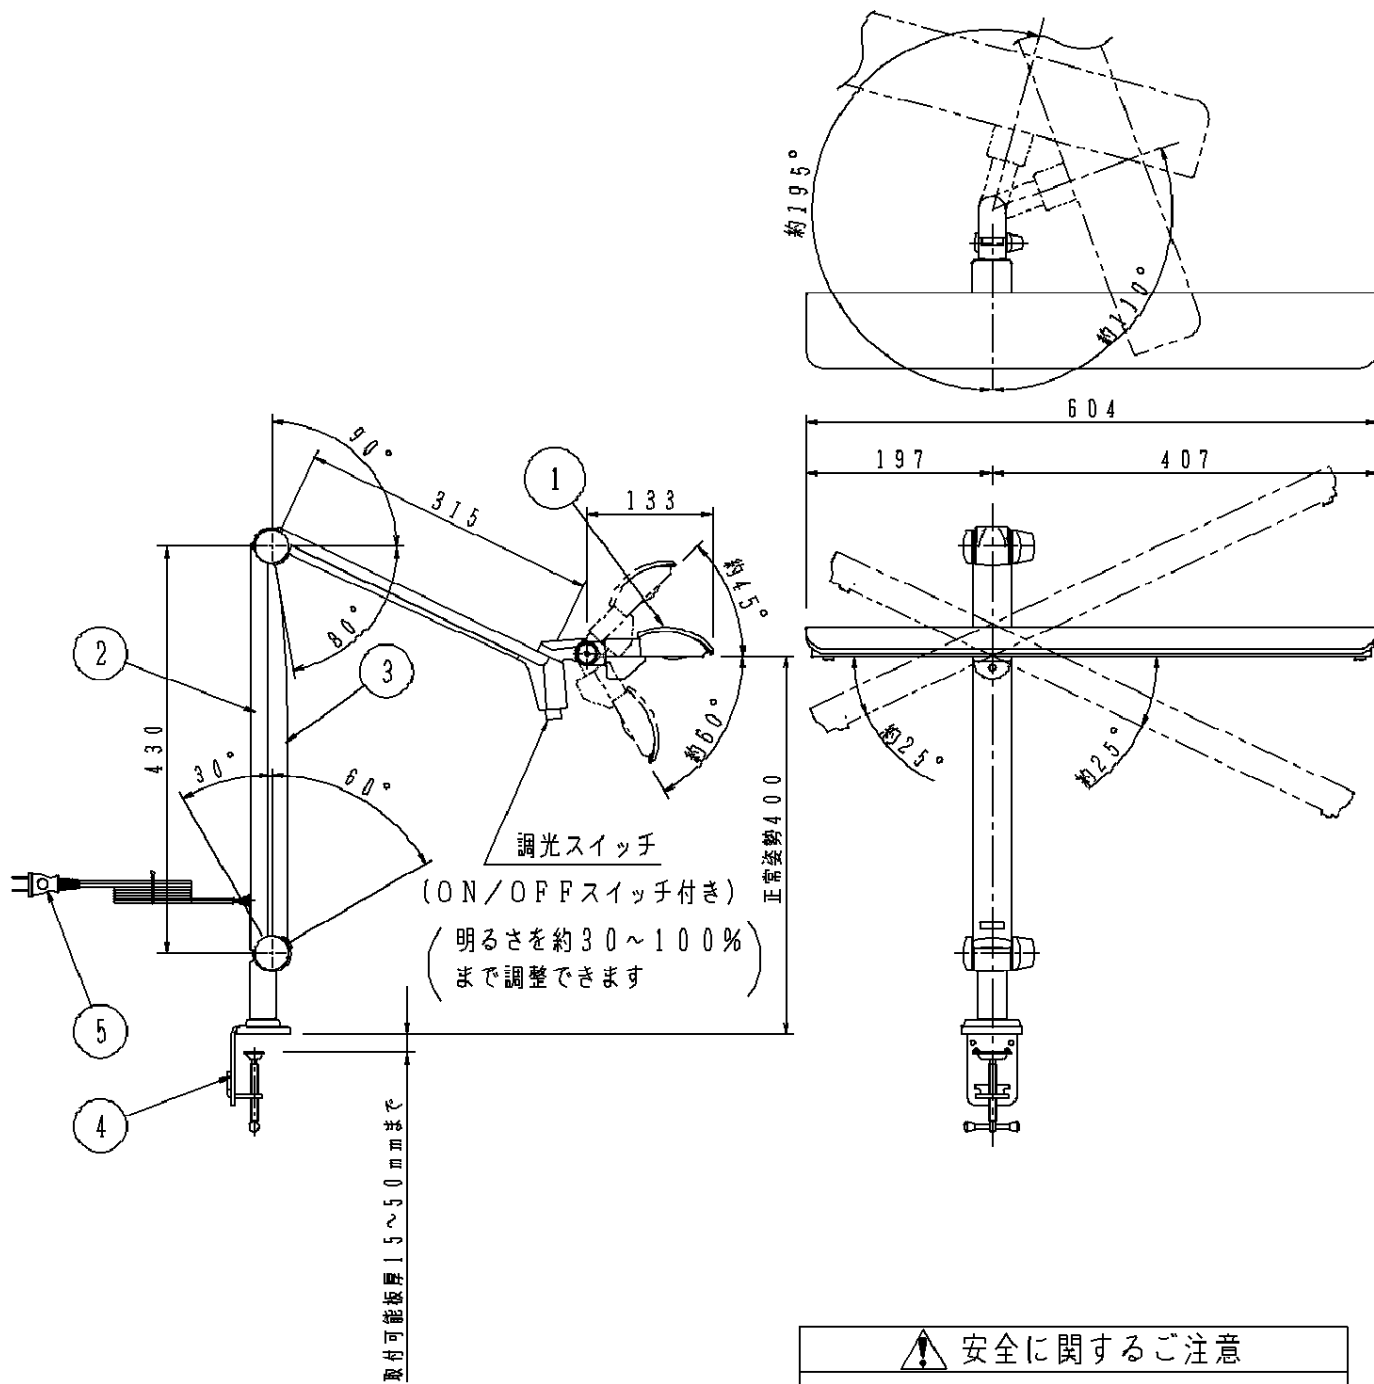

⚠ 注意：商品には寿命があります。詳細はCLX2021AAをご参照ください。

- ・調光ボリューム付（約30～100%の範囲で調光可能）
- <使用上のご注意>
- ・この器具の近くでは光高周波方式のリモコンが作動しない場合がごくまれにありますので、ご注意ください。
- ・可動範囲以上には動きません。無理に動かそうとすると器具破損の原因となります。

**⚠ 安全に関するご注意**

- ・一般屋内用器具です。屋外や水気、湿気のある所では使用しないでください。絶縁不良による感電の原因となります。
- ・不安定な場所や、燃えやすいものの近くで使用しないでください。落下、火災の原因となります。

付属ランプ	24形Hfスリム蛍光灯 (3波長形昼白色)	5	電源コード	ブラック 約1.7m	品番 SQ894S
W・数	24×1	4	取付金具	ブラック	
器具質量	1.82kg	3	アームカバー	ABS樹脂 ダークグレイ	松竹 尾森
特記事項		2	アーム	亜鉛鋼板(1.0)	
		1	セード	ABS樹脂 シルバーメタリック	
		部番	部品名	材質・素材厚	備考
パナソニック電工株式会社					