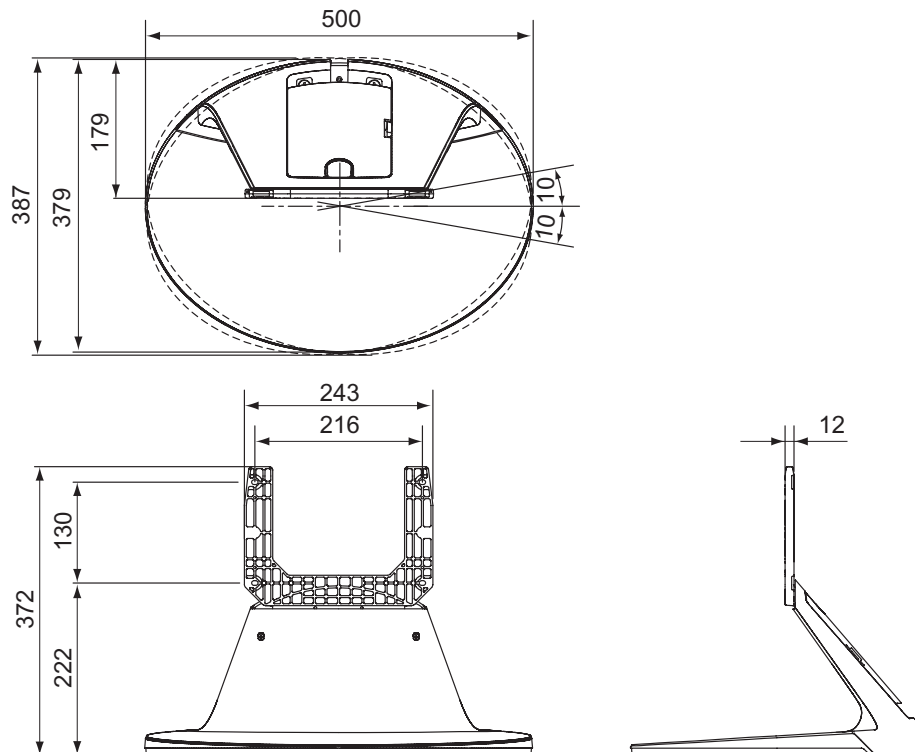

## ■機器概要

スィーベル式据え置きスタンドです。ローボードの上に設置できます。  
TH-P50Z1、TH-P46Z1 専用です。

## ■機器定格 (定格及び外観は、予告なく変更する事があります)

外形寸法	質量	横幅：500 mm 高さ：372 mm 奥行：379 mm
		約 4.5 kg

### 構成部品

- スタンドベース (1個) • スタンドフレーム (1個) • ホルダーカバー (1個)
- スタンド組み立て用ねじ M8 × 30 (2本) • ホルダーカバー取り付け用ねじ M4 × 10 (4本)
- テレビ本体取り付け用ねじ M5 × 25 (4本)

## ■外形寸法図

(単位：mm)

(注) この図面は縮尺ではありません。