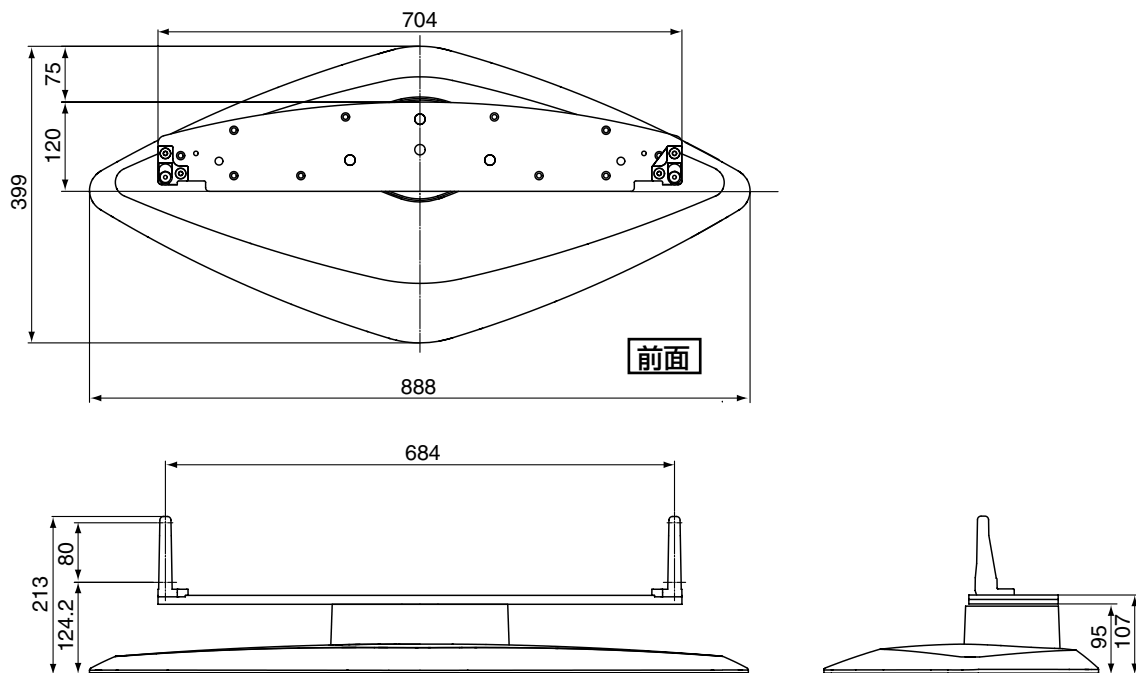

据え置きスタンド

TY-ST50PX500

■機器概要

固定式据え置きスタンドです。セット台、ローボードの上に設置できます。
TH-50PX500専用です。

■機器定格 (定格及び外観は、予告なく変更する事があります)

寸 質	法 量	横幅 888 mm 高さ 213 mm 奥行 399 mm 14 kg
--------	--------	--

付属品： 台本体、バンド、ポール（左右）、組み立て用ねじ類、転倒防止用品を同梱しています

■外形寸法図

(注) この図面は縮尺ではありません。

(単位：mm)