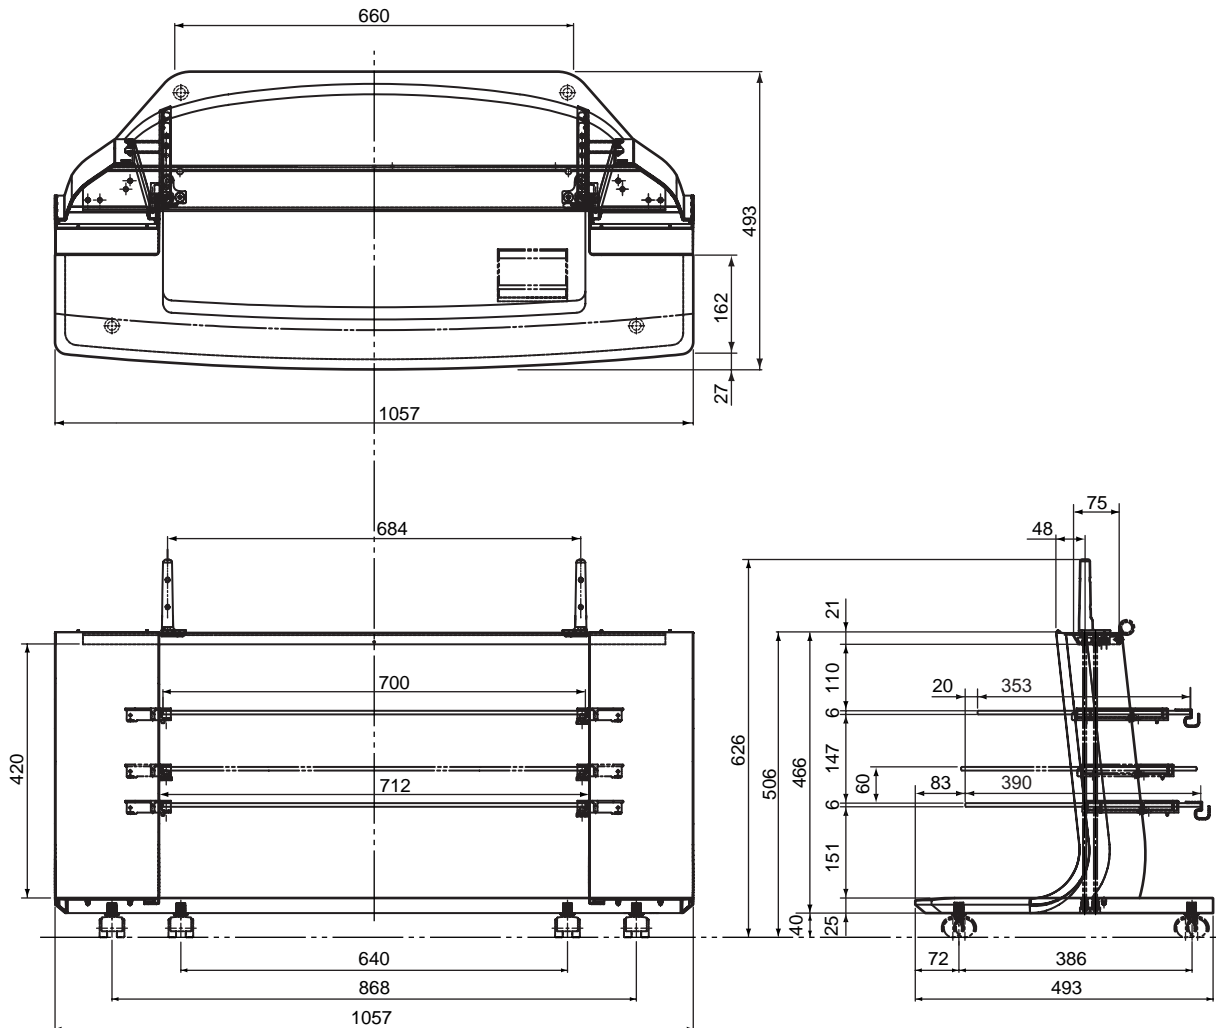

プラズマテレビ台

TY-S42PX50

機器概要

プラズマテレビ用テレビ台です。
すっきりしたデザインで、DVD、AV機器を3段に分けて収納できます。
TH-42PX50 専用です。

機器定格 (定格及び外観は、予告なく変更する事があります)

寸 質	法 量	横幅 1057 mm 高さ 626 mm 奥行 493 mm 24 kg
--------	--------	---

付属品 ・組み立て用各種ねじ ・ガラス棚支持金具 (左・右各2) ・キャスター (4) ・キャスター座 (4)
・スタンドポール (左・右各1) ・コードクランパー (6) ・ガラス棚用コードクランパー (4)

外形寸法図

(注) この図面は縮尺ではありません。

(単位: mm)