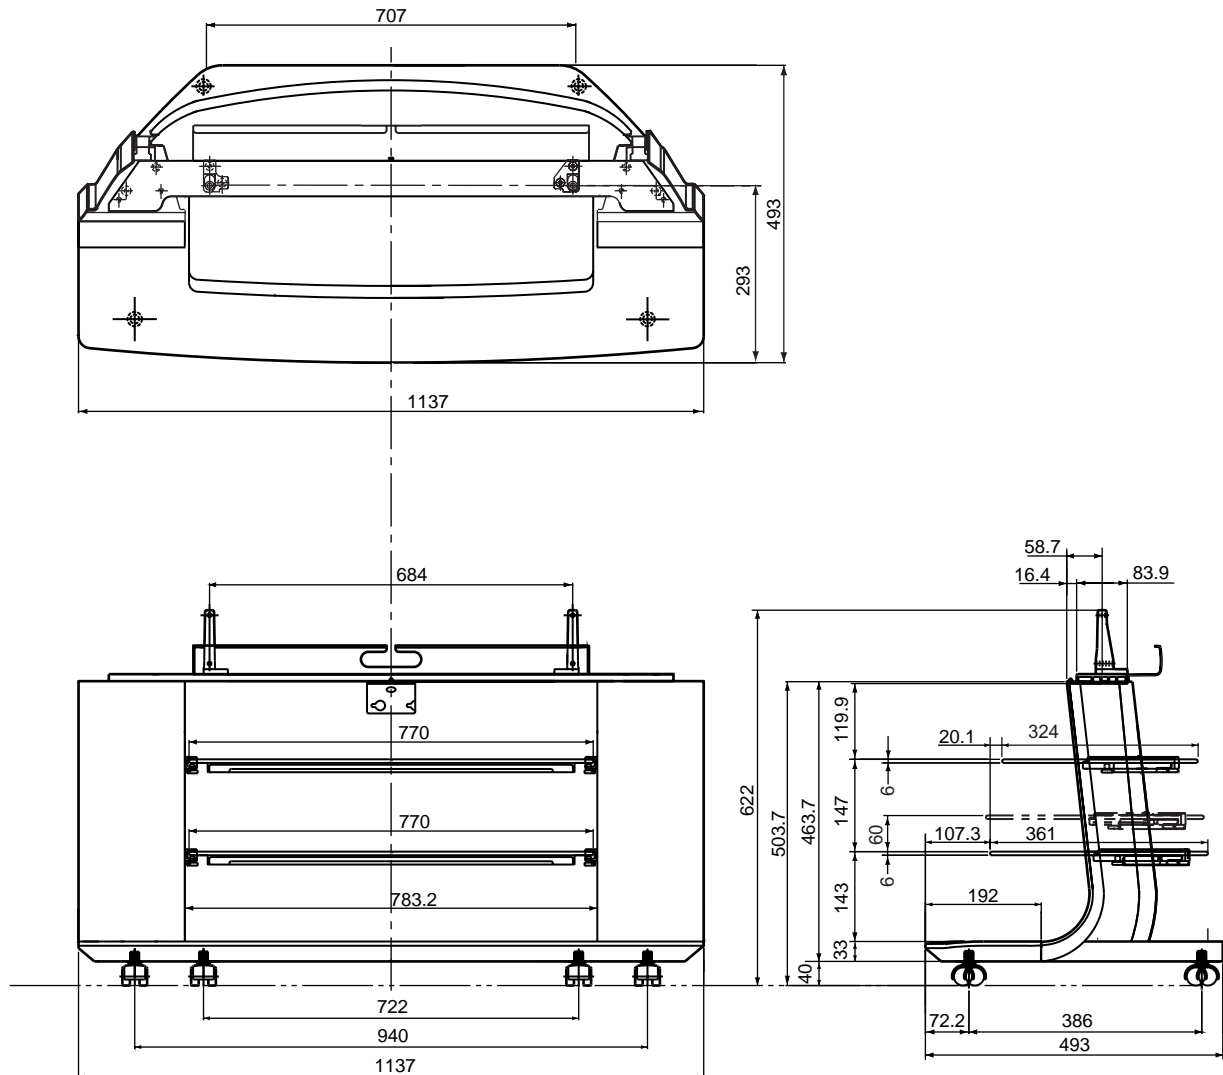

プラズマテレビ台

TY-S42PX500

機器概要

プラズマテレビ用固定式テレビ台です。

すっきりしたデザインで、DVD、AV機器を3段に分けて収納できます。後面の接続機器の配線も背面コードカバーを用いて美観を損なわない設置が可能です。

TH-42PX500 専用です。

機器定格 (定格及び外観は、予告なく変更する事があります)

寸 質	法 量	横幅 1137 mm 高さ 622 mm 奥行 493 mm 2.9 kg
--------	--------	--

付属品 ・組み立て用各種ねじ ・ガラス棚支持金具 (左・右各2) ・キャスター (4) ・キャスター座 (4)
・スタンドポール (左・右各1) ・スピーカー取り付け金具 (1) ・コードクランパー (6)

外形寸法図

(注) この図面は縮尺ではありません。

(単位: mm)