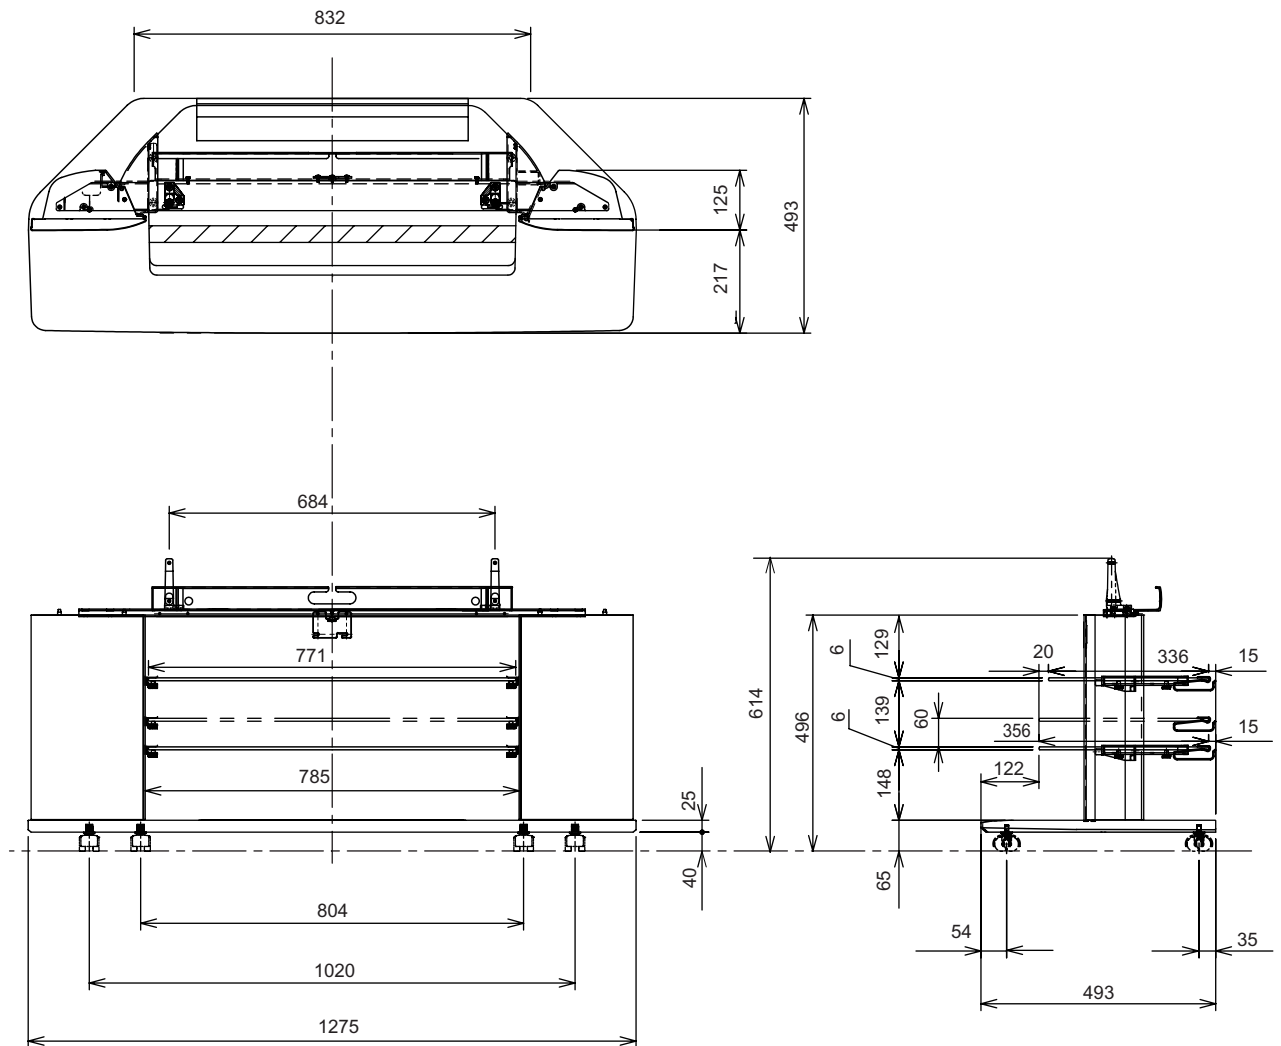

プラズマテレビ台

TY-S50PZ700S

■機器概要

TH-50PZ750SK、TH-50PZ700SK専用のプラズマテレビ台です。
すっきりしたデザインで、AV機器を3段に分けて収納できます。
後面の接続機器の配線も背面コードカバー等を用いて美観を損なわない設置が可能です。

■機器定格 (定格及び外観は、予告なく変更する事があります)

寸 質	法 量	横幅 1275 mm 高さ 614 mm 奥行 493 mm 25.5 kg
--------	--------	---

付属品 ・組み立て用各種ねじ ・ガラス棚支持金具 上(左・右各1) ・ガラス棚支持金具 下(左・右各1)
・キャスター (6) ・キャスター座 (4) ・スタンドポール(左・右各1) ・ガラス棚 (2)
・背面コードカバー (1) ・クランパー (2)

■外形寸法図

(注) この図面は縮尺ではありません。

(単位: mm)