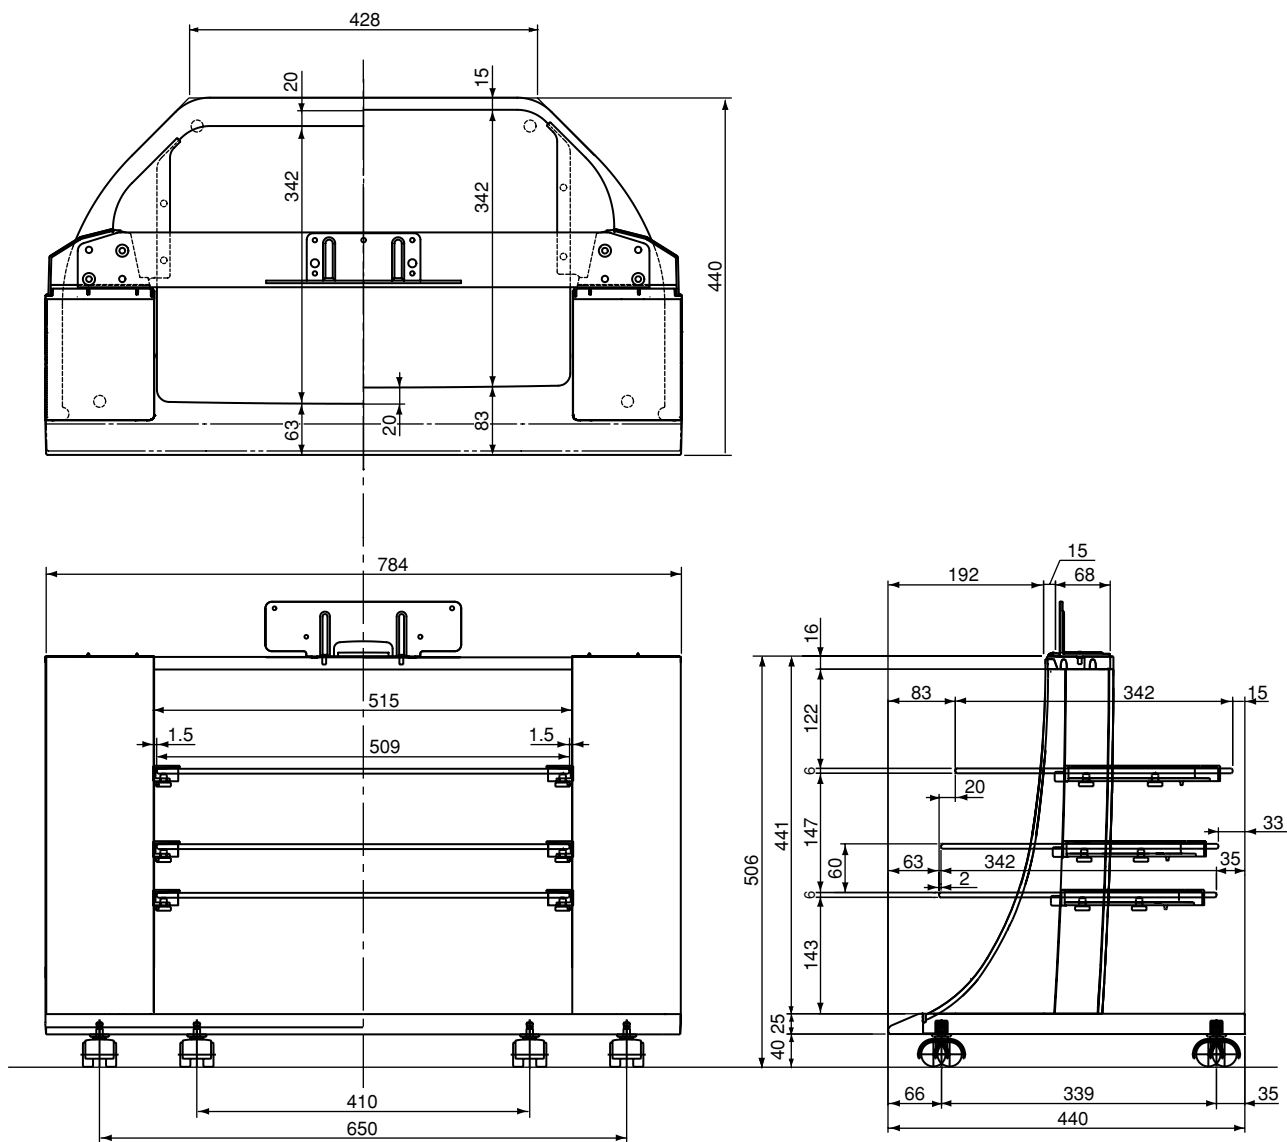

液晶テレビ台

TY-S32LX600

■機器概要

液晶テレビ用テレビ台です。
すっきりしたデザインで、DVD、AV機器を3段に分けて収納できます。
TH-32LX600、TH-32LX60 専用です。

■機器定格 (定格及び外観は、予告なく変更する事があります)

寸 質	法 量	横幅 784 mm 高さ 506 mm 奥行 440 mm 17 kg
--------	--------	----------------------------------------

付属品 ・組み立て用各種ねじ ・ガラス棚支持金具 (上下・左右各1) ・キャスター (4) ・キャスター座 (4)
・テレビ本体取付金具 ・コードクランパー (6)

■外形寸法図

(注) この図面は縮尺ではありません。

(単位 : mm)