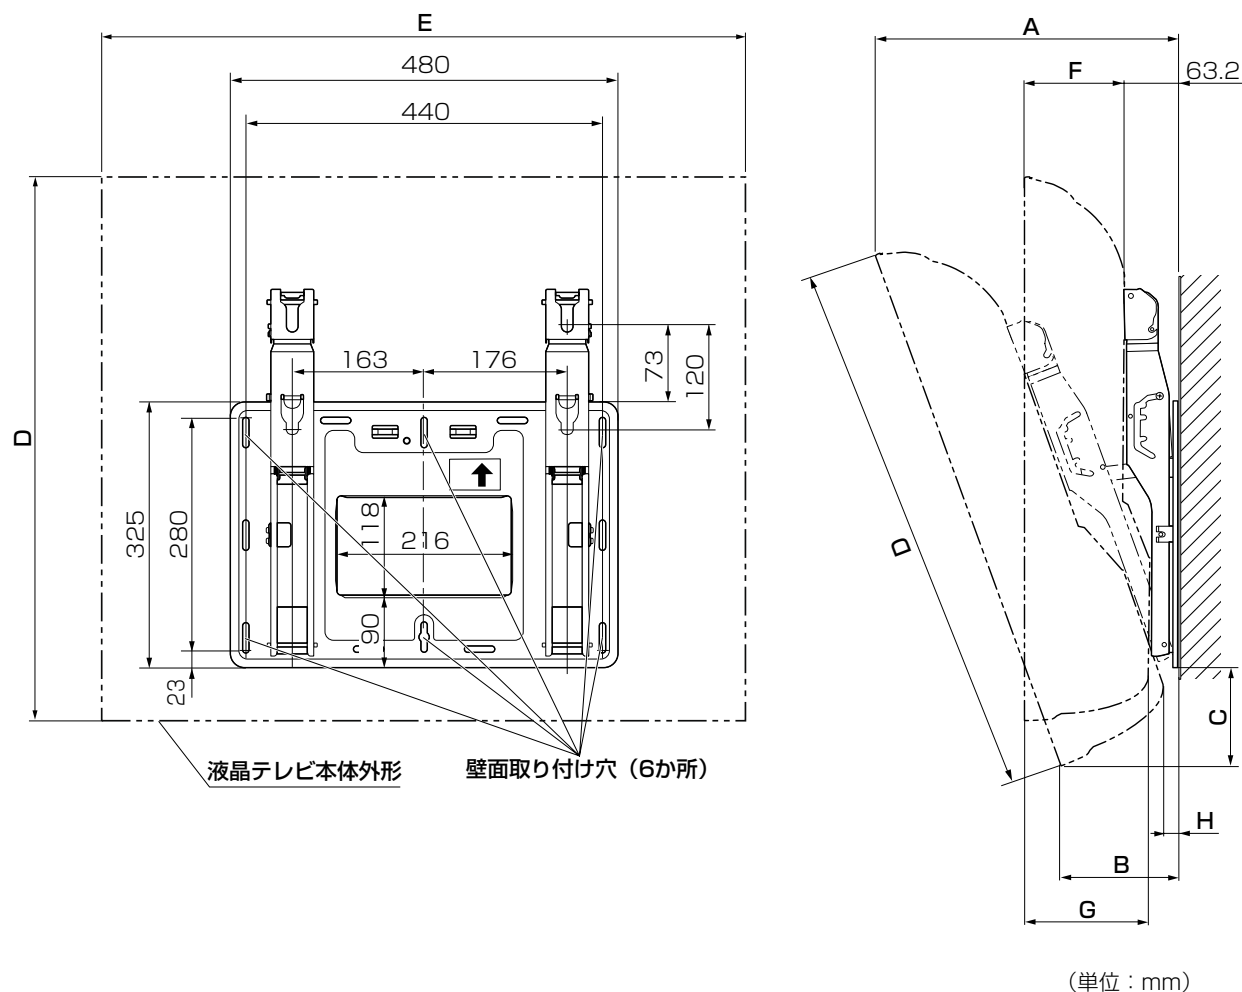

壁掛け金具（可変取付型）

TY-WK32LR1

■機器概要

本機は、液晶テレビを取り付けるための金具です。

5段階の角度調整（傾斜なし、5°、10°、15°、20°）が可能です。

TH-32LX300、TH-32LX30、TH-26LX300、TH-26LX30、TH-32LX500、TH-26LX500、TH-32LX50、TH-26LX50用の壁掛け金具です。

■機器定格（定格及び外観は、予告無く変更する事があります）

| | |
|--------|---------------------------------|
| 外形寸法 | 横幅：480 mm 高さ：444 mm 奥行き：63.2 mm |
| 質量 | 3.5 kg |
| 取り付け角度 | 傾斜なし、5°、10°、15°、20° |

付属品

- 絶縁スペーサー(4コ)
- 六角穴付き皿ねじ(4本)
- 本体固定用ねじ(2本)
- 皿型歯付き座金(4コ)
- 六角レンチ(1コ)
- 下部シール

■外形寸法図

(注) この図面は縮尺ではありません。

■外形寸法

| 対象機種 | 寸法 | 角度 | | | | |
|-------------------------|----|-----|-----|-----|-----|-----|
| | | 0° | 5° | 10° | 15° | 20° |
| TH-32LX300 TH-32LX30 | A | 172 | 216 | 259 | 300 | 339 |
| | B | 172 | 166 | 159 | 151 | 142 |
| | C | 30 | 44 | 57 | 69 | 81 |
| | D | 578 | | | | |
| | E | 897 | | | | |
| | F | 108 | | | | |
| | G | 142 | | | | |
| | H | 29 | 25 | 21 | 17 | 13 |

| 対象機種 | 寸法 | 角度 | | | | |
|-------------------------|----|-----|-----|-----|-----|-----|
| | | 0° | 5° | 10° | 15° | 20° |
| TH-26LX300 TH-26LX30 | A | 172 | 210 | 246 | 281 | 313 |
| | B | 172 | 166 | 159 | 151 | 142 |
| | C | 30 | 44 | 57 | 69 | 81 |
| | D | 502 | | | | |
| | E | 763 | | | | |
| | F | 108 | | | | |
| | G | 142 | | | | |
| | H | 29 | 25 | 21 | 17 | 13 |