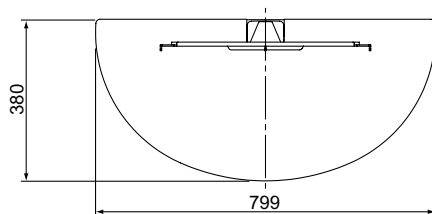

壁寄せ専用スタンド

TY-WS3L1

■機器概要

本機は、液晶テレビを取り付けるための壁寄せ専用スタンドです。

■機器定格 (定格及び外観は、予告なく変更する事があります)

| | |
|------|---------------------------------|
| 外形寸法 | 横幅：799 mm 高さ：538.3 mm 奥行：380 mm |
| 質量 | 約 18 kg |

組み立て用部品

- 底板 (1個) • 支柱 (1個) • スタンドポール (1個) • 本体取り付け用金具 (1個)
- スタンドポール固定用ねじ M6×18 (4本) • 支柱固定用ねじ M6×18 (2本)
- 本体取り付け用金具固定用皿ねじ M5×8 (5本) • 本体固定用ねじ M4×10 (5本) • クランパー (4本)
- 転倒防止用クランパー (1個) • 転倒防止用クランパー固定用ねじ 4×12 (1本)

■外形寸法図

| 対象機種 | 寸法 | | | |
|----------|-----|-----|------|----|
| | A | B | C | D |
| TH-L37V1 | 896 | 578 | 1016 | 51 |
| TH-L32V1 | 777 | 511 | 949 | 51 |

(注) この図面は縮尺ではありません。

(単位：mm)