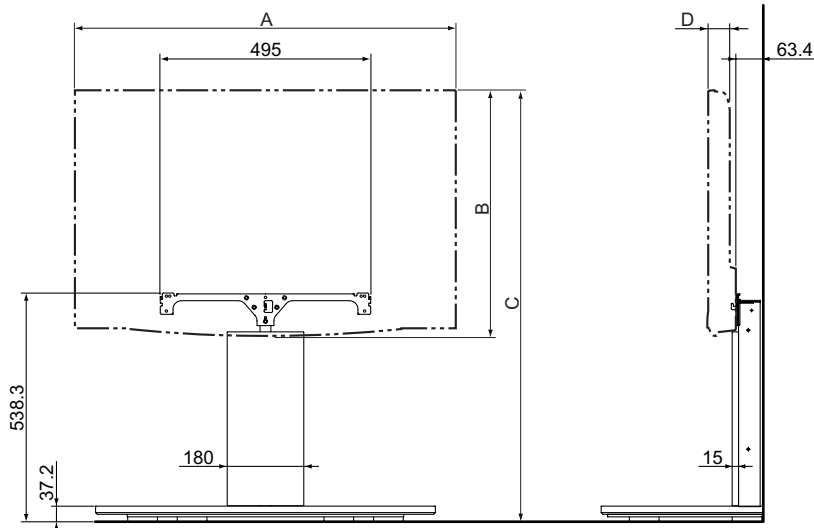

壁寄せ専用スタンド

TY-WS3L1

■機器概要

本機は、液晶テレビを取り付けるための壁寄せ専用スタンドです。

■機器定格 (定格及び外観は、予告なく変更する事があります)

| | |
|------|---------------------------------|
| 外形寸法 | 横幅：799 mm 高さ：538.3 mm 奥行：380 mm |
| 質量 | 約 18 kg |

組み立て用部品

- 底板 (1個) • 支柱 (1個) • スタンドポール (1個) • 本体取り付け用金具 (1個)
- スタンドポール固定用ねじ M6×18 (4本) • 支柱固定用ねじ M6×18 (2本)
- 本体取り付け用金具固定用皿ねじ M5×8 (5本) • 本体固定用ねじ M4×10 (5本) • クランパー (4本)
- 転倒防止用クランパー (1個) • 転倒防止用クランパー固定用ねじ 4×12 (1本)

■外形寸法図

| 対象機種 | 寸法 | | | |
|----------|-----|-----|------|----|
| | A | B | C | D |
| TH-L37V1 | 896 | 578 | 1016 | 51 |
| TH-L32V1 | 777 | 511 | 949 | 51 |

(注) この図面は縮尺ではありません。

(単位：mm)