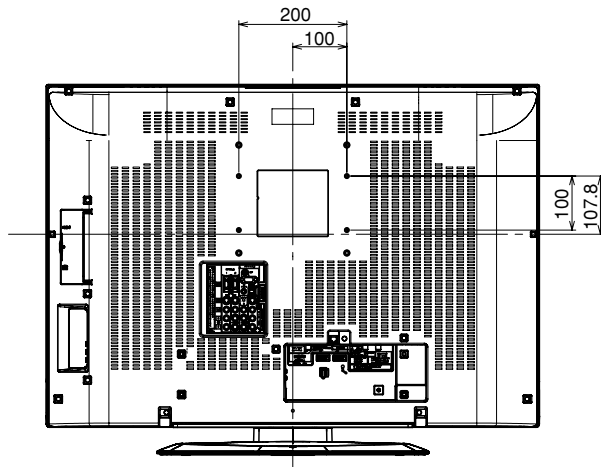

■外形寸法図

(注) この図面は縮尺ではありません。 (単位: mm)