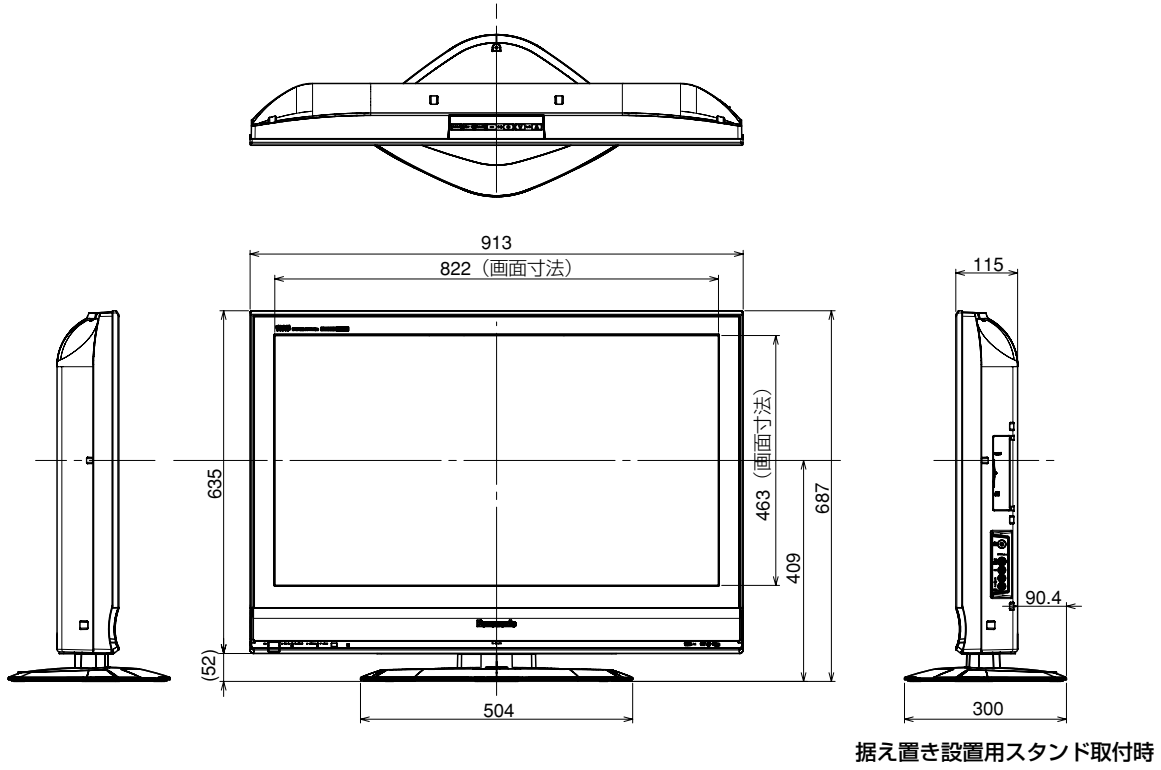

■外形寸法図

(注) この図面は縮尺ではありません。 (単位: mm)