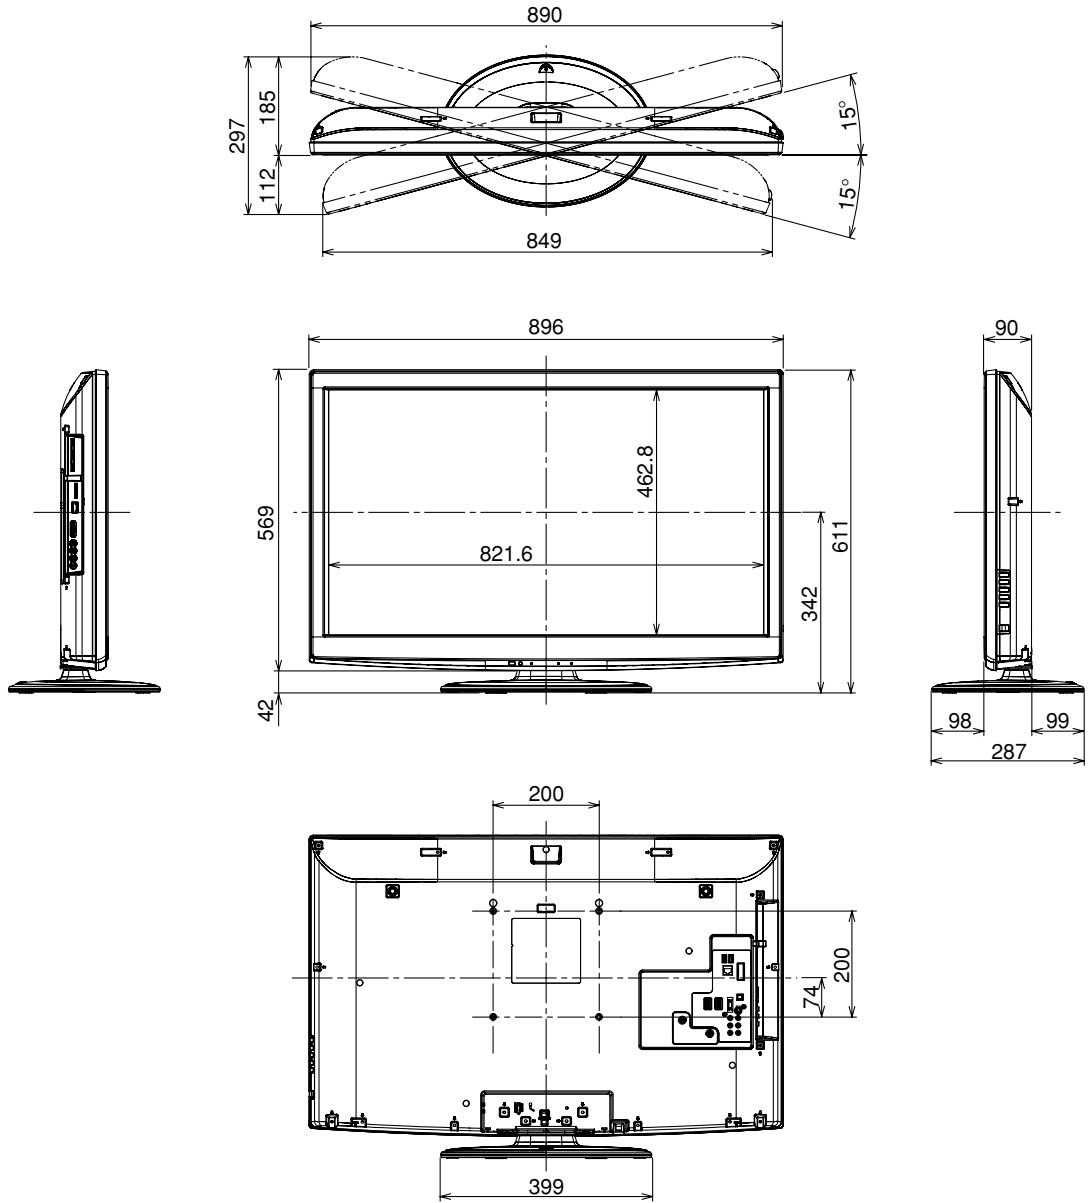

■外形寸法図

(注) この図面は縮尺ではありません。 (単位: mm)