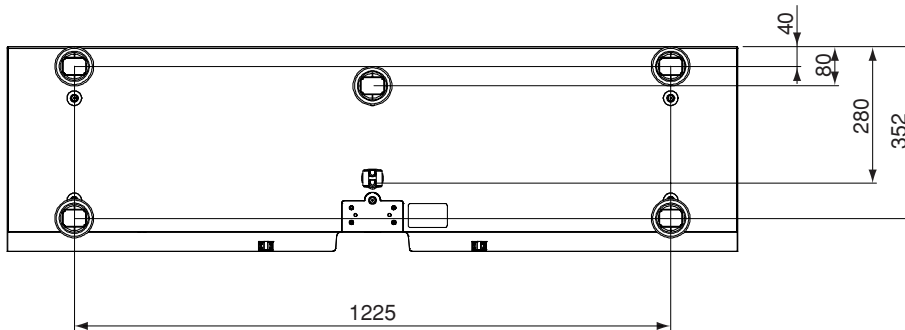

■機器定格 (定格及び外観は、予告なく変更する事があります)

■ アンプ部	
実用最大定格	
フロント (L/R)	27 W+27 W (1 kHz、4 Ω、JEITA)
サブウーハー	66 W (100 Hz、6 Ω、JEITA)
負荷インピーダンス	
フロント (L/R)	4 Ω
サブウーハー	6 Ω
信号対雑音比 (S/N 比)	
BD/DVD、テレビ	96 dB (JEITA)
	HDMI : 入力×1 (BD/DVD)
	出力×1 (テレビ) ※ARC対応
	光 : 1 (テレビ)
■ 総合	
電源	AC 100 V、50/60 Hz
消費電力 (本体)	52 W
	電源スタンバイ時の消費電力：約 0.05 W
	使用時消費電力 (1 kHz、1 W+1 W 出力時)：約 9 W
■ ラックシステム部	
寸法 (幅×高さ×奥行き)	1,500 mm × 444 mm × 420 mm
質量	約 44.4 kg
耐荷重量	天板 60 kg、棚板 12 kg、底板 12 kg 以下
■ スピーカーシステム部	
フロント (L/R)	6.5 cmコーン型フルレンジ × 2
サブウーハー	8 cmコーン型ウーハー × 2

■外形寸法図

(注) この図面は縮尺ではありません。

(単位 : mm)