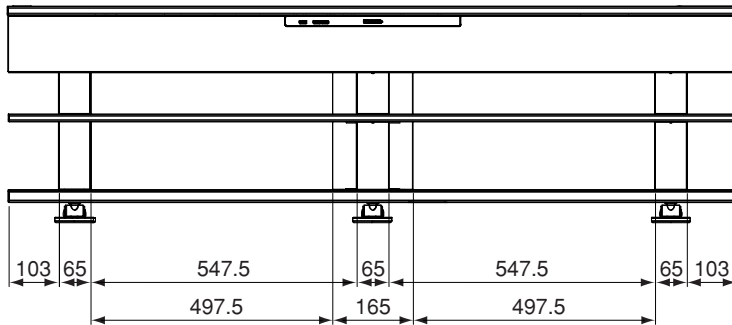

■機器定格 (定格及び外観は、予告なく変更する事があります)

■ アンプ部	
実用最大定格	
フロント (L/R)	27 W+27 W (1 kHz、4 Ω、JEITA)
サブウーハー	66 W (100 Hz、6 Ω、JEITA)
負荷インピーダンス	
フロント (L/R)	4 Ω
サブウーハー	6 Ω
信号対雑音比 (S/N 比)	
BD/DVD、テレビ	96 dB (JEITA)
	HDMI : 入力×1 (BD/DVD)
	出力×1 (テレビ) ※ARC対応
	光 : 1 (テレビ)
■ 総合	
電源	AC 100 V、50/60 Hz
消費電力 (本体)	52 W
	電源スタンバイ時の消費電力：約 0.05 W
	使用時消費電力 (1 kHz、1 W+1 W 出力時)：約 9 W
■ ラックシステム部	
寸法 (幅×高さ×奥行き)	1,500 mm × 444 mm × 420 mm
質量	約 44.4 kg
耐荷重量	天板 60 kg、棚板 12 kg、底板 12 kg 以下
■ スピーカーシステム部	
フロント (L/R)	6.5 cmコーン型フルレンジ × 2
サブウーハー	8 cmコーン型ウーハー × 2

■外形寸法図

(注) この図面は縮尺ではありません。

(単位 : mm)