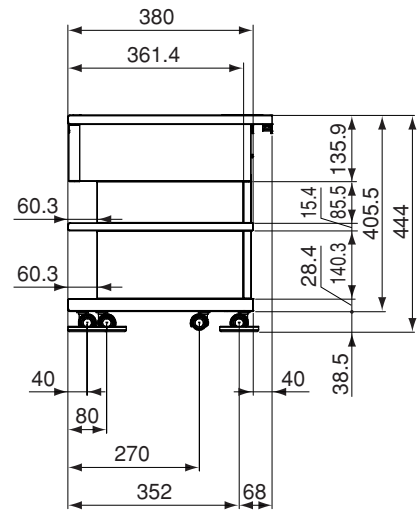

■機器定格 (定格及び外観は、予告なく変更する事があります)

■ アンプ部	
実用最大定格	
フロント (L/R)	27 W+27 W (1 kHz、4 Ω、JEITA)
サブウーハー	66 W (100 Hz、6 Ω、JEITA)
負荷インピーダンス	
フロント (L/R)	4 Ω
サブウーハー	6 Ω
信号対雑音比 (S/N 比)	
BD/DVD、テレビ	96 dB (JEITA)
	HDMI : 入力×1 (BD/DVD)
	出力×1 (テレビ) ※ARC対応
	光 : 1 (テレビ)
■ 総合	
電源	AC 100 V、50/60 Hz
消費電力 (本体)	52 W
	電源スタンバイ時の消費電力：約 0.05 W
	使用時消費電力 (1 kHz、1 W+1 W 出力時)：約 9 W
■ ラックシステム部	
寸法 (幅×高さ×奥行き)	1,500 mm × 444 mm × 420 mm
質量	約 44.4 kg
耐荷重量	天板 60 kg、棚板 12 kg、底板 12 kg 以下
■ スピーカーシステム部	
フロント (L/R)	6.5 cmコーン型フルレンジ × 2
サブウーハー	8 cmコーン型ウーハー × 2

■外形寸法図

(注) この図面は縮尺ではありません。

(単位 : mm)