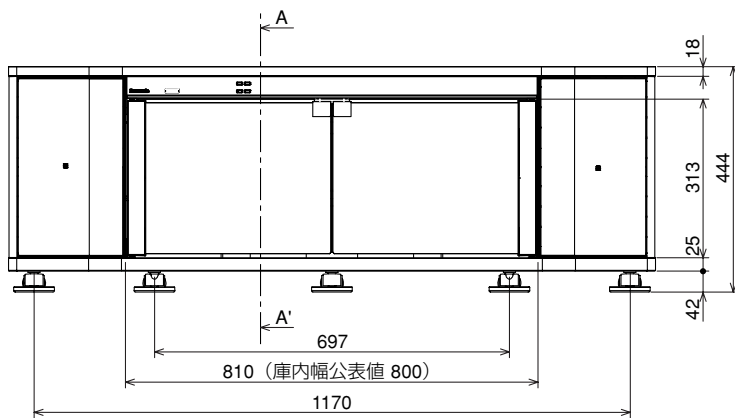

■外形寸法図

SEC A-A'

(注) この図面は縮尺ではありません。

(単位: mm)