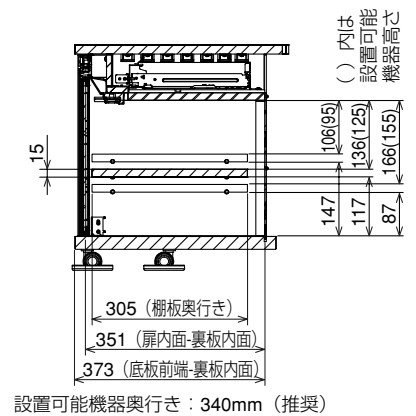

■外形寸法図

SEC A-A'

(注) この図面は縮尺ではありません。

(単位: mm)