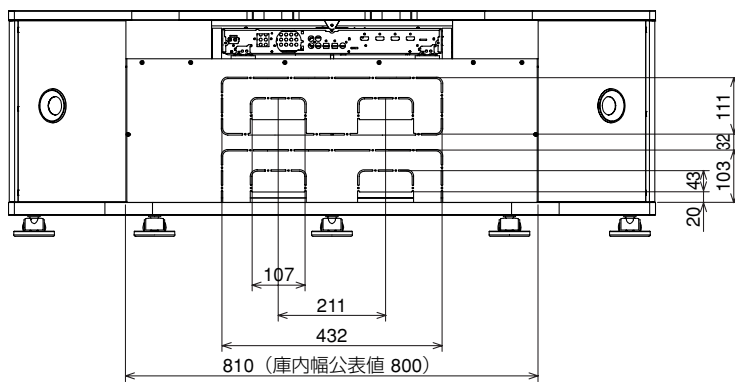

■外形寸法図

SEC A-A'

(注) この図面は縮尺ではありません。

(単位: mm)