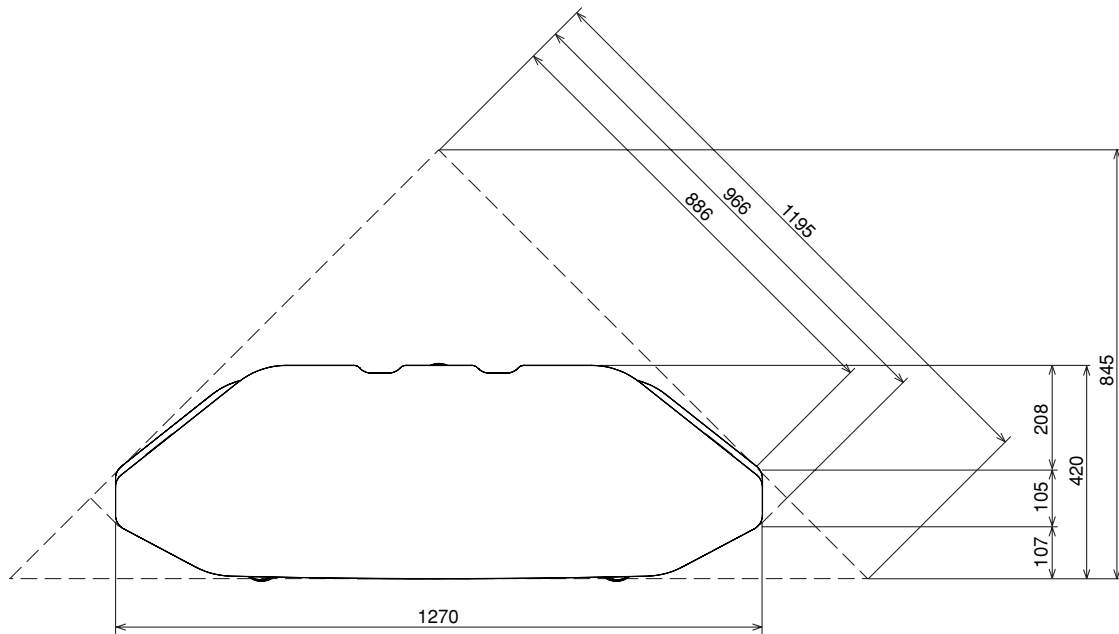

■外形寸法図

SEC A-A'

(注) この図面は縮尺ではありません。

(単位: mm)