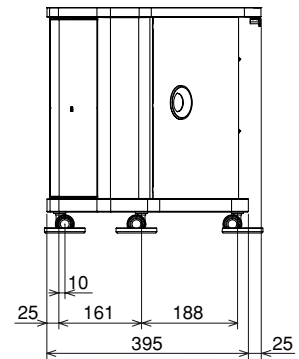

さらに、3D映像信号入力対応やホコリが溜まりにくいガラス扉も採用しています。

■機器定格 (定格及び外観は、予告なく変更する事があります)

■ アンプ部	
実用最大定格	
フロント (L/R)	62 W+62 W (1 kHz、4 Ω、JEITA)
サブウーハー	161 W (100 Hz、6 Ω、JEITA)
負荷インピーダンス	
フロント (L/R)	4 Ω
サブウーハー	6 Ω
入力感度/入力インピーダンス	
外部入力3、外部入力4	700 mV/33 kΩ (JEITA)
信号対雑音比 (S/N 比)	
BD/DVD、テレビ、外部入力1、外部入力2	96 dB (JEITA)
デジタル入力	HDMI : 入力×2 (BD/DVD、外部入力1) 出力×1 (テレビ) ※ARC対応
	光 : 2 (TV、外部入力2)
アナログ入力	2 (外部入力3、外部入力4)
■ 総合	
電源	AC 100 V、50/60 Hz
消費電力 (本体)	90 W
	電源スタンバイ時の消費電力: 約 0.05 W
	使用時消費電力 (1 kHz、1 W+1 W 出力時): 約 17.5 W
■ ラックシステム部	
寸法 (幅×高さ×奥行き)	1270 mm × 444 mm × 420 mm
質量	約 41.5 kg
耐荷重量	天板 80 kg、棚板 12 kg、底板 12 kg 以下
■ スピーカーシステム部	
フロント (L/R)	6.5 cmコーン型フルレンジ × 2
サブウーハー	12 cmコーン型ウーハー × 2

付属品 ラック用 ●棚板 (1枚) ●棚板保持部品 (4個) ●ガラス扉 (2枚) ●キャスター (5個) ●キャスター座 (5個)
●転倒防止ねじ (1本)
アンプ用 ●電源コード (1本) ●リモコン用乾電池 (単3: 2個) ●リモコン (1個)
●HDMIケーブル (1本)

■外形寸法図

SEC A-A'

(注) この図面は縮尺ではありません。

(単位: mm)