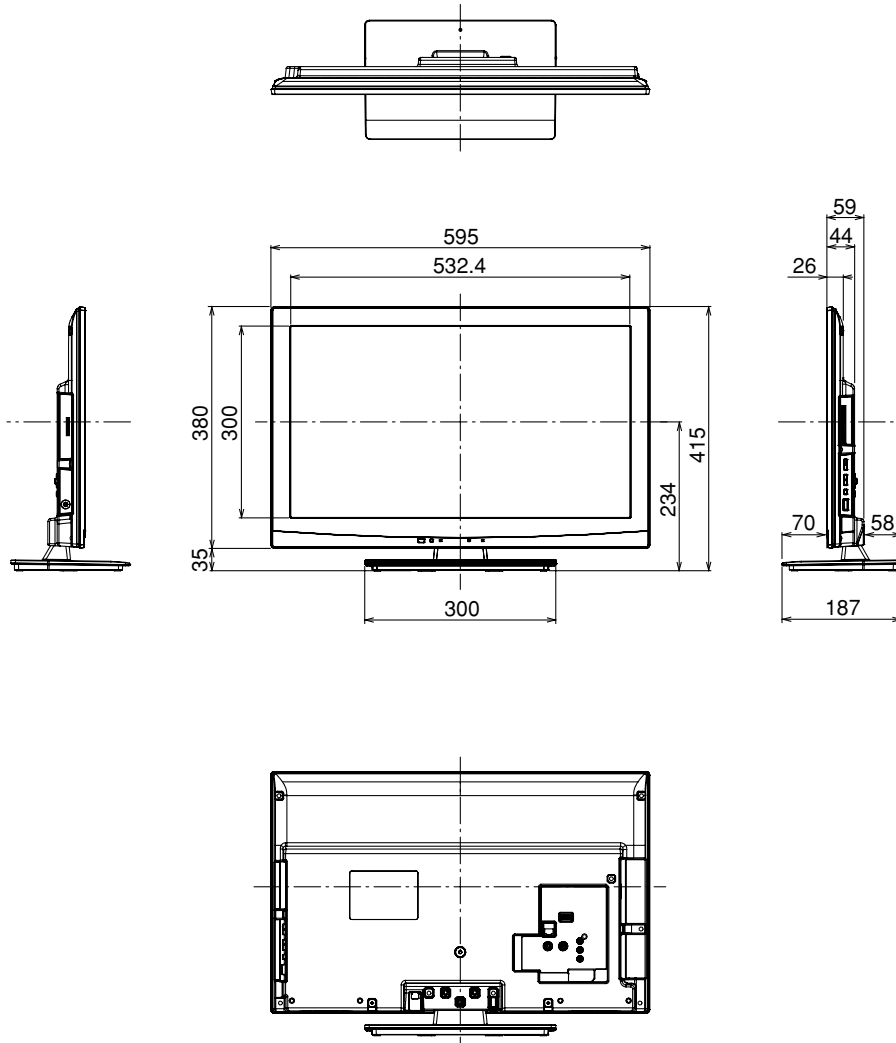

■機器定格 (定格及び外観は、予告無く変更する事があります)

本 体	
使 用 電 源	AC100 V 50 Hz / 60 Hz
消 費 電 力	45 W 本体電源「切」時約 0.09 W (リモコンで電源「切」時約 0.2 W)
年 間 消 費 電 力 量	44 kWh/年 (スタンダード時)
受 信 チ ャ ン ネ ル	VHF : 1-12 ch、UHF : 13-62 ch、CATV : c13-c63 ch、BSデジタル、110度CSデジタル、地上デジタル (CATVパススルー対応) ※ワンセグ放送は除く
音 声 実 用 最 大 出 力	10 W (左 : 5 W + 右 : 5 W) JEITA
ス ピ ー カ ー	フルレンジ : 30 mm × 100 mm 2個
液 晶 デ ィ ス プ レ イ パ ネ ル	24V型 (アスペクト比16 : 9)
画 面 有 効 寸 法	幅 531 mm 高さ 299 mm 対角 610 mm
画 素	水平1,920 × 垂直1,080
動 作 使 用 条 件	温度 : 0℃ ~ 40℃ 相対湿度 : 20% ~ 80% (結露なきこと)
接 続 端 子	NTSC 関連
	衛星 関連 そ の 他
	● ビデオ入力 映像 : 1 V [p-p] (75 Ω) 音声 (左右) : 0.5 V [rms] ● BS-110度CS-IF入力 (75 Ω) 兼 衛星アンテナ用電源 (DC15 V) 出力 ● ヘッドホン/イヤホン端子 (16~32 Ω 推奨) ● SDカードスロット (SDXC メモリーカード対応) ● LAN端子 (10BASE-T / 100BASE-TX) ● HDMI端子 1系統
外 形 寸 法	幅 595 mm 高さ 415 mm 奥行 187 mm (テレビスタンド含む) 幅 595 mm 高さ 380 mm 奥行 59 mm (本体のみ、パネル部)
質 量	約 6.0 kg (テレビスタンド含む) 約 5.5 kg (本体のみ)
キ ャ ビ ネ ッ ト 材 質	樹脂
リ モ コ ン	
使 用 電 源	DC3 V (単3形乾電池2コ)
操 作 距 離	約 7 m 以内 (テレビ正面距離)
操 作 範 囲	左右 : 各約 30° 以内 / 上下 : 各約 20° 以内
質 量	約 140 g (乾電池含む)

付属品 ・ スタンド台 ・ リモコン ・ 単3形乾電池 ・ 取扱説明書 ・ 簡単ガイド ・ B-CASカード ・ 各種申込書
・ 転倒・落下防止部品など

■外形寸法図

(注) この図面は縮尺ではありません。 (単位: mm)

〈側面端子部〉

〈背面端子部〉