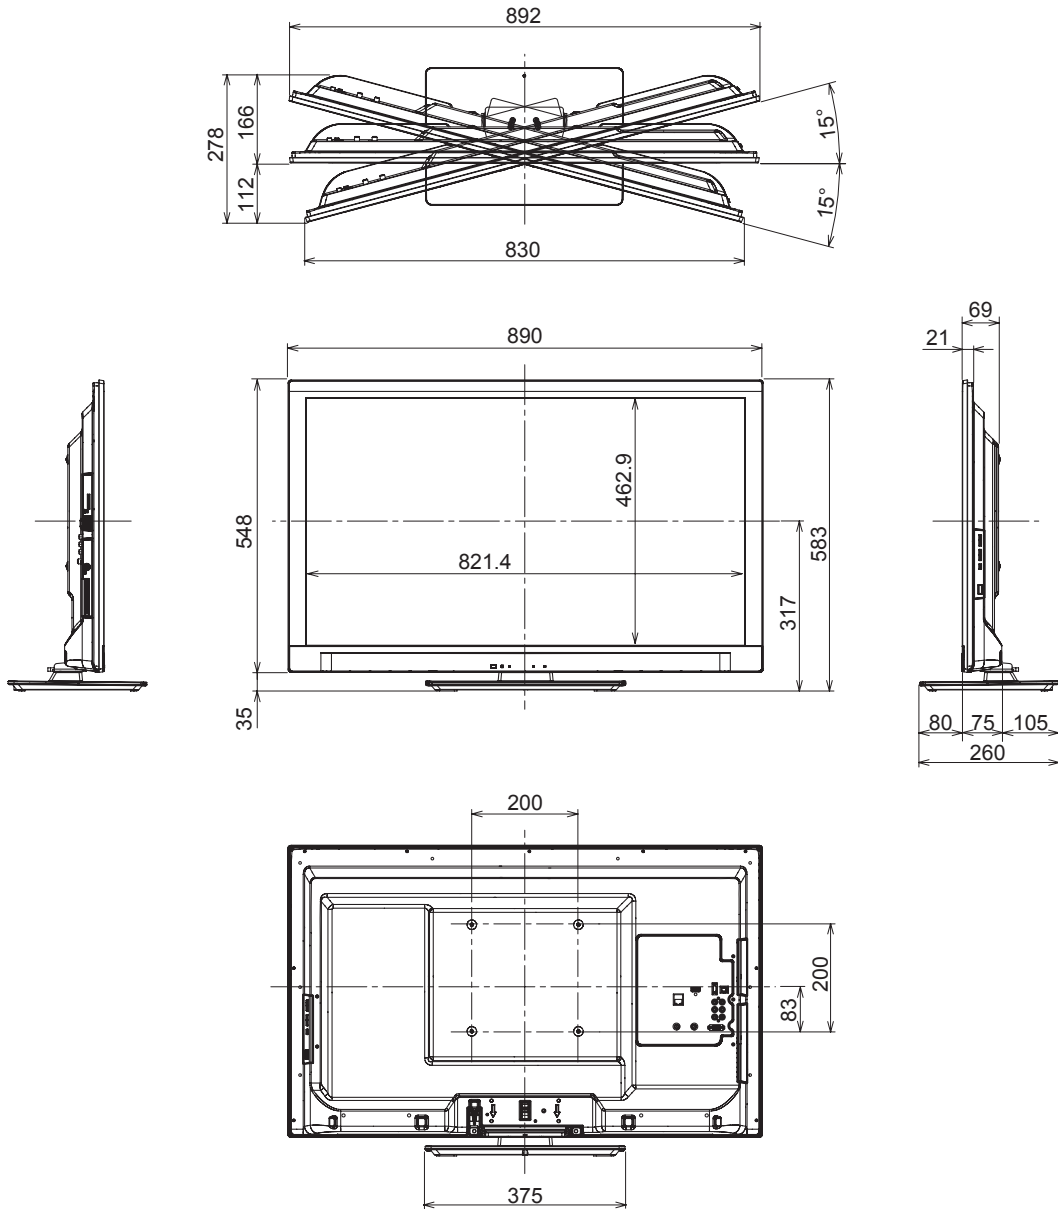

■機器定格 (定格及び外観は、予告無く変更する事があります)

本 体		
使 用 電 源	AC100 V 50 Hz / 60 Hz	
消 費 電 力	86 W (リモコンで電源「切」時約0.1 W)	
年 間 消 費 電 力 量	98 kWh/年 (スタンダード時)	
受 信 チ ャ ン ネ ル	VHF : 1-12 ch, UHF : 13-62 ch, CATV : c13-c63, BS デジタル, 110度CS デジタル, 地上デジタル (CATVパススルー対応) ※ワンセグ放送は除く	
内 蔵 H D D	1 TB (録画可能領域は1 TB より少なくなります)	
音 声 実 用 最 大 出 力	20 W (10 W + 10 W) JEITA	
ス ピ ー カ ー	フルレンジ : 4.2 cm × 16.0 cm 2 個	
液 晶 デ ィ ス プ レ イ パ ネ ル	37V型 (アスペクト比 16 : 9)	
画 面 寸 法	幅 819 mm 高さ 461 mm 対角 940 mm	
画 素 数	水平 1,920 × 垂直 1,080	
動 作 使 用 条 件	温度 : 5 °C ~ 40 °C 相対湿度 : 20 % ~ 80 % (結露なきこと)	
接 続 端 子	NTSC 関 連	● ビデオ入力 1 ~ 2 映像 : 1 V [p-p] (75 Ω) 音声 (左右) : 0.5 V [rms]
	D 端 子 ビ デ オ 関 連	● 音声出力 音声 (左右) : 0.5 V [rms] (ビデオ入力 2 と兼用) ● D4 映像 Y : 1 V [p-p] (75 Ω) P _B /C _B : 0.7 V [p-p] (75 Ω) P _R /C _R : 0.7 V [p-p] (75 Ω) 音声 (左右) : 0.5 V [rms] (音声はビデオ入力 1 と兼用) ※入力 (480i, 480p, 720p, 1080i) 自動切替
	衛 星 関 連 パ ソ コ ン 入 力	● BS・110度CS-IF 入力端子 (75 Ω) 兼 衛星アンテナ用電源 (DC 15 V) 出力 ● RGB (ミニ D-sub 15P) 音声 (左右) : 0.5 V [rms] (音声入力はビデオ入力 2 と兼用)
	そ の 他	● 光デジタル音声出力端子 : -18 dBm, 660 nm ● ヘッドホン/イヤホン端子 (16 ~ 32 Ω 推奨) ● SDメモリーカード挿入口 (SDXCメモリーカード対応) ● LAN 端子 (10BASE-T/100BASE-TX) ● HDMI 端子 2 系統 ※ HDMI 1 のみ ARC 対応
外 形 寸 法		幅 890 mm 高さ 582 mm 奥行 260 mm (テレビスタンド含む) 幅 890 mm 高さ 548 mm 奥行 69 mm (下部最大 75 mm) (本体のみ)
質 量		約 16.0 kg (テレビスタンド含む) 約 13.0 kg (本体のみ)
キャビネット材質		前面 : 樹脂、背面 : 金属
角度調整範囲		左右 : 各約 15°
リ モ コ ン		
使 用 電 源	DC 3 V (単 3 形乾電池 2 コ)	
操 作 距 離	約 7 m 以内 (テレビ正面距離)	
操 作 範 囲	左右 : 各約 30° 以内 / 上下 : 各約 20° 以内	
質 量	約 150 g (乾電池含む)	

付属品 ・ リモコン ・ 単 3 形乾電池 ・ 取扱説明書 ・ B-CAS カード ・ 各種申込書
・ 据置きスタンドセット ・ 転倒・落下防止部品など
別売品 ・ 壁掛け金具 (TY-WK3L2R)

■外形寸法図

(注) この図面は縮尺ではありません。

(単位：mm)

〈側面端子〉

〈背面端子〉