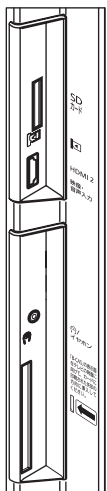

地上・BS・110度CS デジタル ハイビジョン液晶テレビ

TH-L37R3

■機器概要

本機は、37V型でLEDバックライトを採用したデジタルハイビジョン液晶テレビです。
『IPSαパネル』『2倍速駆動技術』と『モーションフォーカス技術』により縦・横・斜めの動きもくっきり再現します。テレビ本体に内蔵された1TBのHDD搭載により、気になる番組をハイビジョン画質のまま録画。また『エコナビ』搭載によりムダを見つけて自分で省エネします。
さらに使いやすく環境にも配慮した先進の『ビエラにリンク!』、SDメモリーカードへの番組録画、『アクトビラ ビデオ・フル』『お部屋ジャンプリnk』など便利な機能で、デジタルネットワークを簡単にお楽しみいただけます。

■機器定格 (定格及び外観は、予告無く変更する事があります)

本 体		
使 用 電 源	AC100 V 50 Hz / 60 Hz	
消 費 電 力	86 W (リモコンで電源「切」時約0.1 W)	
年 間 消 費 電 力 量	98 kWh/年 (スタンダード時)	
受 信 チ ャ ン ネ ル	VHF : 1-12 ch, UHF : 13-62 ch, CATV : c13-c63, BS デジタル, 110度CS デジタル, 地上デジタル (CATVパススルー対応) ※ワンセグ放送は除く	
内 蔵 H D D	1 TB (録画可能領域は1 TB より少なくなります)	
音 声 実 用 最 大 出 力	20 W (10 W + 10 W) JEITA	
ス ピ ー カ ー	フルレンジ : 4.2 cm × 16.0 cm 2 個	
液 晶 デ ィ ス プ レ イ パ ネ ル	37V型 (アスペクト比 16 : 9)	
画 面 寸 法	幅 819 mm 高さ 461 mm 対角 940 mm	
画 素 数	水平 1,920 × 垂直 1,080	
動 作 使 用 条 件	温度 : 5 °C ~ 40 °C 相対湿度 : 20 % ~ 80 % (結露なきこと)	
接 続 端 子	NTSC 関 連	● ビデオ入力 1 ~ 2 映像 : 1 V [p-p] (75 Ω) 音声 (左右) : 0.5 V [rms]
	D 端 子 ビ デ オ 関 連	● 音声出力 音声 (左右) : 0.5 V [rms] (ビデオ入力 2 と兼用) ● D4 映像 Y : 1 V [p-p] (75 Ω) P _B /C _B : 0.7 V [p-p] (75 Ω) P _R /C _R : 0.7 V [p-p] (75 Ω) 音声 (左右) : 0.5 V [rms] (音声はビデオ入力 1 と兼用) ※入力 (480i, 480p, 720p, 1080i) 自動切替
	衛 星 関 連 パ ソ コ ン 入 力	● BS・110度CS-IF 入力端子 (75 Ω) 兼 衛星アンテナ用電源 (DC 15 V) 出力 ● RGB (ミニ D-sub 15P) 音声 (左右) : 0.5 V [rms] (音声入力はビデオ入力 2 と兼用)
	そ の 他	● 光デジタル音声出力端子 : -18 dBm, 660 nm ● ヘッドホン/イヤホン端子 (16 ~ 32 Ω 推奨) ● SDメモリーカード挿入口 (SDXCメモリーカード対応) ● LAN 端子 (10BASE-T/100BASE-TX) ● HDMI 端子 2 系統 ※ HDMI 1 のみ ARC 対応
外 形 寸 法		幅 890 mm 高さ 582 mm 奥行 260 mm (テレビスタンド含む) 幅 890 mm 高さ 548 mm 奥行 69 mm (下部最大 75 mm) (本体のみ)
質 量		約 16.0 kg (テレビスタンド含む) 約 13.0 kg (本体のみ)
キャビネット材質		前面 : 樹脂、背面 : 金属
角度調整範囲		左右 : 各約 15°
リ モ コ ン		
使 用 電 源	DC 3 V (単 3 形乾電池 2 コ)	
操 作 距 離	約 7 m 以内 (テレビ正面距離)	
操 作 範 囲	左右 : 各約 30° 以内 / 上下 : 各約 20° 以内	
質 量	約 150 g (乾電池含む)	

付属品 ・ リモコン ・ 単 3 形乾電池 ・ 取扱説明書 ・ B-CAS カード ・ 各種申込書
・ 据置きスタンドセット ・ 転倒・落下防止部品など
別売品 ・ 壁掛け金具 (TY-WK3L2R)

■外形寸法図

(注) この図面は縮尺ではありません。

(単位：mm)

〈側面端子〉

〈背面端子〉