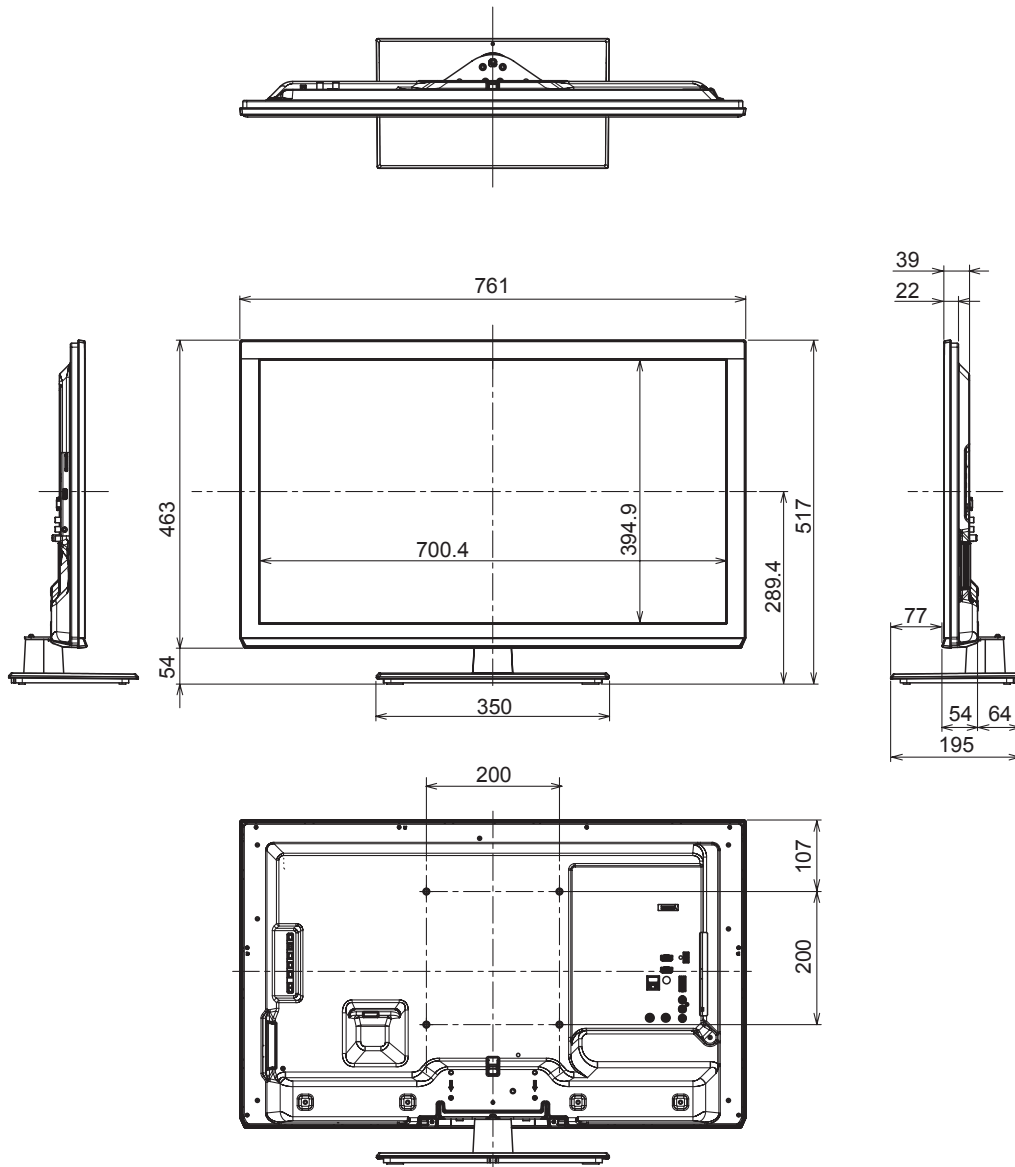

■機器定格 (定格及び外観は、予告無く変更する事があります)

本 体		
使 用 電 源	AC100 V 50 Hz / 60 Hz	
消 費 電 力	50 W 本体電源「切」時約0.1 W (リモコンで電源「切」時約0.1 W)	
年 間 消 費 電 力 量	39 kWh/年 (スタンダード時)	
受 信 チ ャ ン ネ ル	BS デジタル、110度CS デジタル、地上デジタル (CATV パススルー対応) ※ワンセグ放送は除く	
音 声 実 用 最 大 出 力	20 W (左: 10 W + 右: 10 W) JEITA	
ス ピ ー カ ー	フルレンジ: 2.2 cm × 7.5 cm 2個	
液 晶 デ ィ ス プ レ イ パ ネ ル	32V型 (アスペクト比 16:9)	
画 面 有 効 寸 法	幅 698 mm 高さ 392 mm 対角 800 mm	
画 素 数	水平 1,366 × 垂直 768	
動 作 使 用 条 件	温度: 0℃~40℃ 相対湿度: 20%~80% (結露なきこと)	
接 続 端 子	NTSC 関連	<ul style="list-style-type: none"> ● ビデオ入力 <ul style="list-style-type: none"> 映像 : 1 V [p-p] (75 Ω) 音声 (左右) : 0.5 V [rms] ● D4 映像 <ul style="list-style-type: none"> Y : 1 V [p-p] (75 Ω) P_B/C_B : 0.7 V [p-p] (75 Ω) P_R/C_R : 0.7 V [p-p] (75 Ω) 音声 (左右) : 0.5 V [rms] (音声はビデオ入力と兼用) ※入力 (480i、480p、720p、1080i) 自動切替式
	D 端 子 ビ デ オ 関 連	<ul style="list-style-type: none"> ● BS・110度CS-IF 入力端子 (75 Ω) 兼 衛星アンテナ用電源 (DC15 V) 出力 ● 光デジタル音声出力端子 : -18 dBm、660 nm ● ヘッドホン/イヤホン端子 (16~32 Ω 推奨) ● SDカードスロット (SDXCメモリーカード対応) ● LAN 端子 (10BASE-T / 100BASE-TX) ● HDMI 端子 2 系統 ※ HDMI1 のみ ARC 対応 ● USB 端子 1 系統 (DC5 V、MAX500 mA) ※ USB3.0 には対応していません。
	衛 星 関 連 そ の 他	
外 形 寸 法	幅 761 mm 高さ 517 mm 奥行 195 mm (テレビスタンド含む) 幅 761 mm 高さ 463 mm 奥行 54 mm (本体のみ、パネル部)	
質 量	約 9.5 kg (テレビスタンド含む) 約 8.5 kg (本体のみ)	
キャビネット材質	前面: 樹脂、背面: 金属	
角度調整範囲 (テレビスタンド)	固定	
リ モ コ ン		
使 用 電 源	DC 3 V (単 3 形乾電池 2 本)	
操 作 距 離	約 7 m 以内 (テレビ正面距離)	
操 作 範 囲	左右: 各約 30° 以内 / 上下: 各約 20° 以内	
質 量	約 160 g (乾電池含む)	

付属品 ・ スタンド台 ・ リモコン ・ 単 3 形乾電池 ・ 取扱説明書 ・ 簡単ガイド ・ B-CAS カード ・ 各種申込書
・ 転倒・落下防止部品など

別売品 ・ 壁掛け金具 (TY-WK3L2R)

外形寸法図

(注) この図面は縮尺ではありません。

(単位：mm)

〈側面端子〉

〈背面端子〉