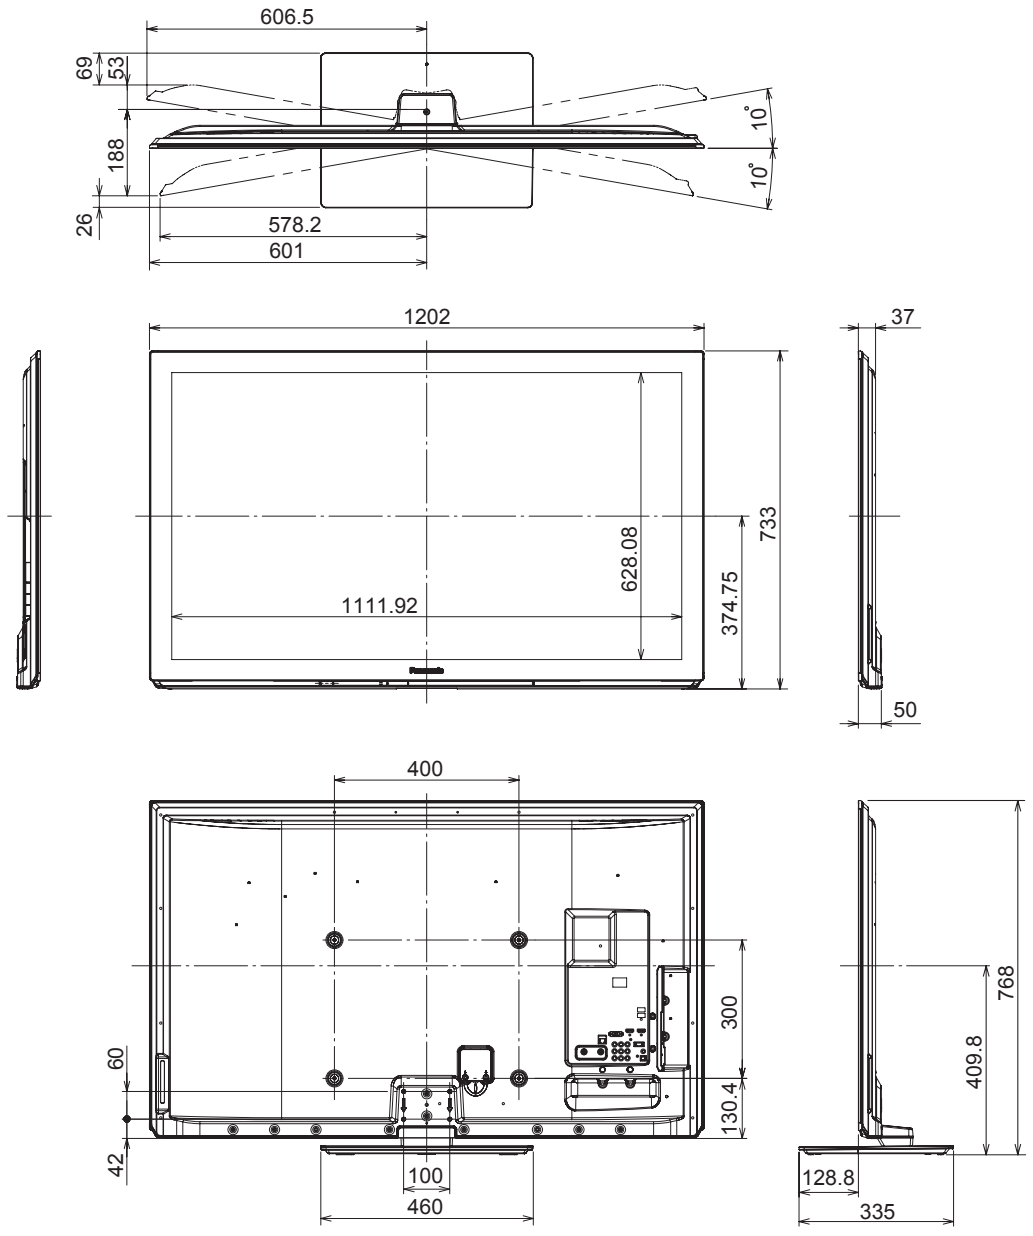

付属品 ・リモコン ・単3形乾電池 ・取扱説明書 ・B-CASカード ・各種申込書

・据置きスタンドセット ・転倒・落下防止部品など

別売品 ・壁掛け金具 (TY-WK4P1R) ・3D グラス ・無線 LAN アダプター ・USB ハードディスク (DY-HD500-K) など

■外形寸法図

(注) この図面は縮尺ではありません。

(単位：mm)

据置き設置用スタンド取付時

〈側面端子〉

〈背面端子〉