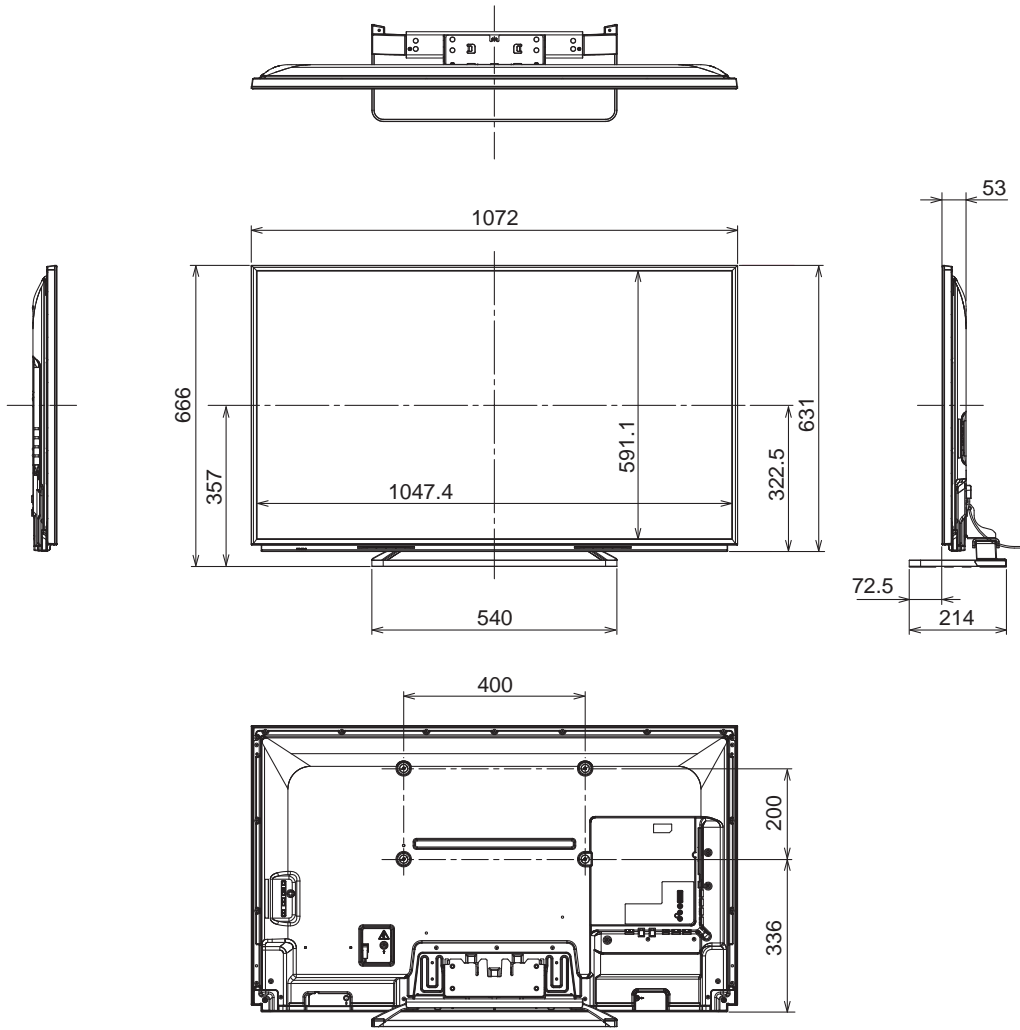

地上・BS・110度CSデジタル ハイビジョン液晶テレビ

TH-47AS800

■機器定格 (定格及び外観は、予告無く変更する事があります)

本 体		
使 用 電 源	AC100 V 50 Hz / 60 Hz	
消 費 電 力	180 W 本体電源「切」時約 0.1 W (リモコンで電源「切」時約 0.1 W)	
年 間 消 費 電 力 量	85 kWh/年 (スタンダード時)	
受 信 チ ャ ン ネ ル	BS デジタル、110 度 CS デジタル、 地上デジタル (CATV パススルー対応) ※ワンセグ放送は除く	
音 声 実 用 最 大 出 力	18 W (4 W + 4 W + 10 W) JEITA	
ス ピ ー カ ー	スコーカー 2 個、ウーハー 1 個	
液 晶 デ ィ ス プ レ イ パ ネ ル	47V 型 (アスペクト比 16 : 9)	
画 面 寸 法	幅 1,040 mm 高さ 585 mm 対角 1,193 mm	
画 素 数	水平 1,920 × 垂直 1,080	
動 作 使 用 条 件	温度 : 0 °C ~ 40 °C 相対湿度 : 20 % ~ 80 % (結露なきこと)	
接 続 端 子	NTSC 関 連	● ビデオ入力 映像 : 1 V [p-p] (75 Ω) 音声 (左右) : 0.5 V [rms]
	D 端 子 ビ デ オ 関 連	● D4 映像 Y : 1 V [p-p] (75 Ω) P _B /C _B : 0.7 V [p-p] (75 Ω) P _R /C _R : 0.7 V [p-p] (75 Ω) 音声 (左右) : 0.5 V [rms] (音声はビデオ入力と兼用) ※入力 (480i、480p、720p、1080i) 自動切換式
	衛 星 関 連 HDMI 入 力	● BS・110 度 CS-IF 入力端子 (75 Ω) 兼 衛星アンテナ用電源 (DC15 V) 出力 ● HDMI 端子 3 系統 : ピエラリンク [HDMI] ver.5 対応 ※ HDMI1 のみ ARC 対応
	そ の 他	● 光デジタル音声出力端子 : - 18 dBm、660 nm ● LAN 端子 (10BASE-T / 100BASE-TX) ● ヘッドホン / イヤホン端子 (16 ~ 32 Ω 推奨) ● SD メモリーカード挿入口 (SDXC メモリーカード対応) ● USB 端子 2 系統 (DC5 V MAX500 mA) ※ USB3.0 には対応していません。
外 形 寸 法	幅 1,072 mm 高さ 666 mm 奥行 214 mm (テレビスタンド含む) 幅 1,072 mm 高さ 631 mm 奥行 53 mm (突起部含む最大 65 mm) (本体のみ)	
質 量	約 19.0 kg (テレビスタンド含む) 約 16.0 kg (本体のみ)	
キャビネット材質	前面 : 金属・樹脂、背面 : 金属	
角度調整範囲	固定	
メ イン リ モ コ ン		
使 用 電 源	DC 3 V (単 3 形乾電池 2 個)	
操 作 距 離	約 7 m 以内 (テレビ正面距離)	
操 作 範 囲	左右 : 各約 30° 以内 / 上下 : 各約 20° 以内	
質 量	約 160 g (乾電池含む)	
音 声 タ ッ チ パ ッ ド リ モ コ ン		
使 用 電 源	DC 3 V (単 4 形乾電池 2 個)	
操 作 距 離	電源ボタン : 約 7 m 以内 (テレビ正面距離) 電源ボタン以外 : 約 3.2 m 以内	
操 作 範 囲	電源ボタン : 左右 : 各約 30° 以内 / 上下 : 各約 20° 以内 電源ボタン以外 : 角度に関係なく操作可能	
質 量	約 80 g (乾電池含む)	

■外形寸法図

(注) この図面は縮尺ではありません。

(単位：mm)

〈側面端子〉

〈背面端子〉