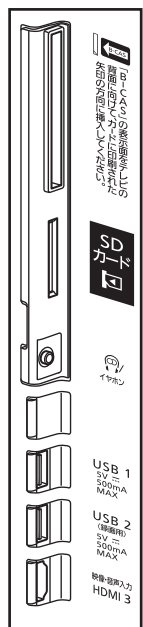

地上・BS・110度CSデジタル ハイビジョン液晶テレビ

TH-47AS800

■機器定格 (定格及び外観は、予告無く変更する事があります)

本 体		
使 用 電 源	AC100 V 50 Hz / 60 Hz	
消 費 電 力	180 W 本体電源「切」時約 0.1 W (リモコンで電源「切」時約 0.1 W)	
年 間 消 費 電 力 量	85 kWh/年 (スタンダード時)	
受 信 チ ャ ン ネ ル	BS デジタル、110 度 CS デジタル、 地上デジタル (CATV パススルー対応) ※ワンセグ放送は除く	
音 声 実 用 最 大 出 力	18 W (4 W + 4 W + 10 W) JEITA	
ス ピ ー カ ー	スコーカー 2 個、ウーハー 1 個	
液 晶 デ ィ ス プ レ イ パ ネ ル	47V 型 (アスペクト比 16 : 9)	
画 面 寸 法	幅 1,040 mm 高さ 585 mm 対角 1,193 mm	
画 素 数	水平 1,920 × 垂直 1,080	
動 作 使 用 条 件	温度 : 0 °C ~ 40 °C 相対湿度 : 20 % ~ 80 % (結露なきこと)	
接 続 端 子	NTSC 関 連	● ビデオ入力 映像 : 1 V [p-p] (75 Ω) 音声 (左右) : 0.5 V [rms]
	D 端 子 ビ デ オ 関 連	● D4 映像 Y : 1 V [p-p] (75 Ω) P _B /C _B : 0.7 V [p-p] (75 Ω) P _R /C _R : 0.7 V [p-p] (75 Ω) 音声 (左右) : 0.5 V [rms] (音声はビデオ入力と兼用) ※入力 (480i、480p、720p、1080i) 自動切換式
	衛 星 関 連 HDMI 入 力	● BS・110 度 CS-IF 入力端子 (75 Ω) 兼 衛星アンテナ用電源 (DC15 V) 出力 ● HDMI 端子 3 系統 : ピエラリンク [HDMI] ver.5 対応 ※ HDMI1 のみ ARC 対応
	そ の 他	● 光デジタル音声出力端子 : - 18 dBm、660 nm ● LAN 端子 (10BASE-T / 100BASE-TX) ● ヘッドホン / イヤホン端子 (16 ~ 32 Ω 推奨) ● SD メモリーカード挿入口 (SDXC メモリーカード対応) ● USB 端子 2 系統 (DC5 V MAX500 mA) ※ USB3.0 には対応していません。
外 形 寸 法	幅 1,072 mm 高さ 666 mm 奥行 214 mm (テレビスタンド含む) 幅 1,072 mm 高さ 631 mm 奥行 53 mm (突起部含む最大 65 mm) (本体のみ)	
質 量	約 19.0 kg (テレビスタンド含む) 約 16.0 kg (本体のみ)	
キャビネット材質	前面 : 金属・樹脂、背面 : 金属	
角度調整範囲	固定	
メ イン リ モ コ ン		
使 用 電 源	DC 3 V (単 3 形乾電池 2 個)	
操 作 距 離	約 7 m 以内 (テレビ正面距離)	
操 作 範 囲	左右 : 各約 30° 以内 / 上下 : 各約 20° 以内	
質 量	約 160 g (乾電池含む)	
音 声 タ ッ チ パ ッ ド リ モ コ ン		
使 用 電 源	DC 3 V (単 4 形乾電池 2 個)	
操 作 距 離	電源ボタン : 約 7 m 以内 (テレビ正面距離) 電源ボタン以外 : 約 3.2 m 以内	
操 作 範 囲	電源ボタン : 左右 : 各約 30° 以内 / 上下 : 各約 20° 以内 電源ボタン以外 : 角度に関係なく操作可能	
質 量	約 80 g (乾電池含む)	

付属品 ・メインリモコン ・音声タッチパッドリモコン ・単 3 形乾電池 ・単 4 形乾電池 ・取扱説明書
・B-CAS カード ・据置きスタンドセット ・転倒・落下防止部品 など

別売品 ・壁掛け金具 (TY-WK3L2R) ・3D グラス (TY-EP3D20W:2 個) ・ピエラ コミュニケーション カメラ (TY-CC20W)
・USB ハードディスク (DY-HD500) ・SD メモリーカード など

■外形寸法図

(注) この図面は縮尺ではありません。

(単位：mm)

〈側面端子〉

〈背面端子〉