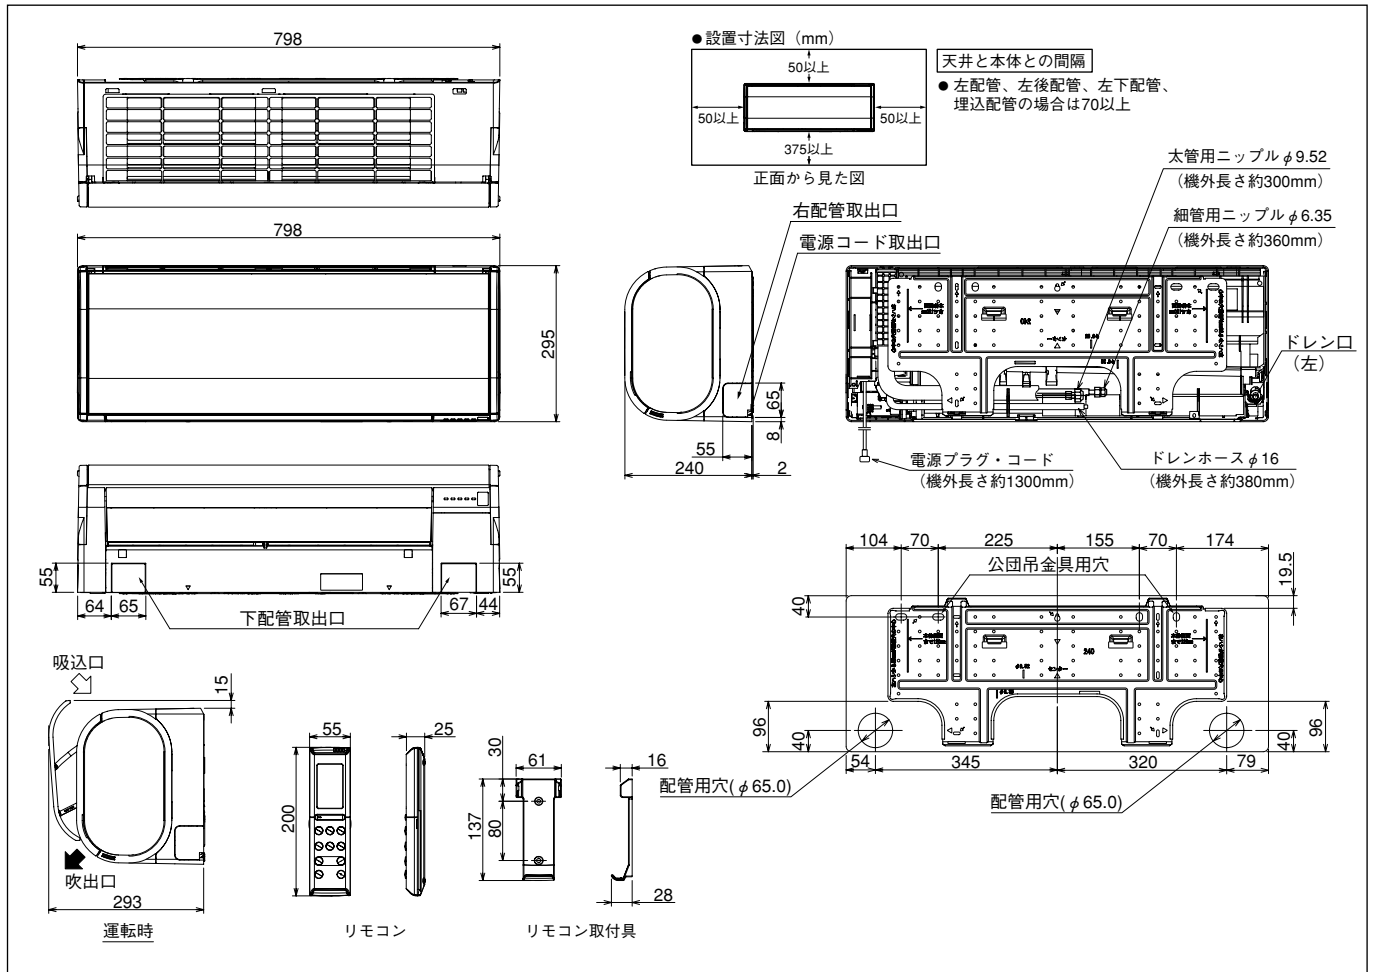

電源方式	一電源(室内)
始動電流	8.7 A
操作回路電圧	200 V
ブレーカ容量	20.0 A
停止時消費電力	1.0 W
ユニット間配線	VVF(φ2.0)3芯
パワーセレクト	20・15A
フラップ	DC2モータ:2枚
ブレード	自動
センサー	温度・湿度・ガス
タイマー	プログラム(24H)
運転スイッチ	ワイヤレスリモコン

コンプレッサー	80821080
種類/出力	DCインバーター / 1400W
オイル封入量	350 cc
冷媒種類・封入量	(R410A) 1,380g
冷媒制御方式	電動膨張弁
面積	冷房 鉄筋南向洋室 34 m² (21 畳)
	木造南向和室 23 m² (14 畳)
積算	暖房 鉄筋南向洋室 29 m² (17 畳)
	木造南向和室 23 m² (14 畳)
配管寸法	細管 側 φ6.35(1/4")
	太管 側 φ9.52(3/8")
最大長/チャージレス/高低差	17 / 12 / 10 m

# 外形寸法図 SAP-E50Y2