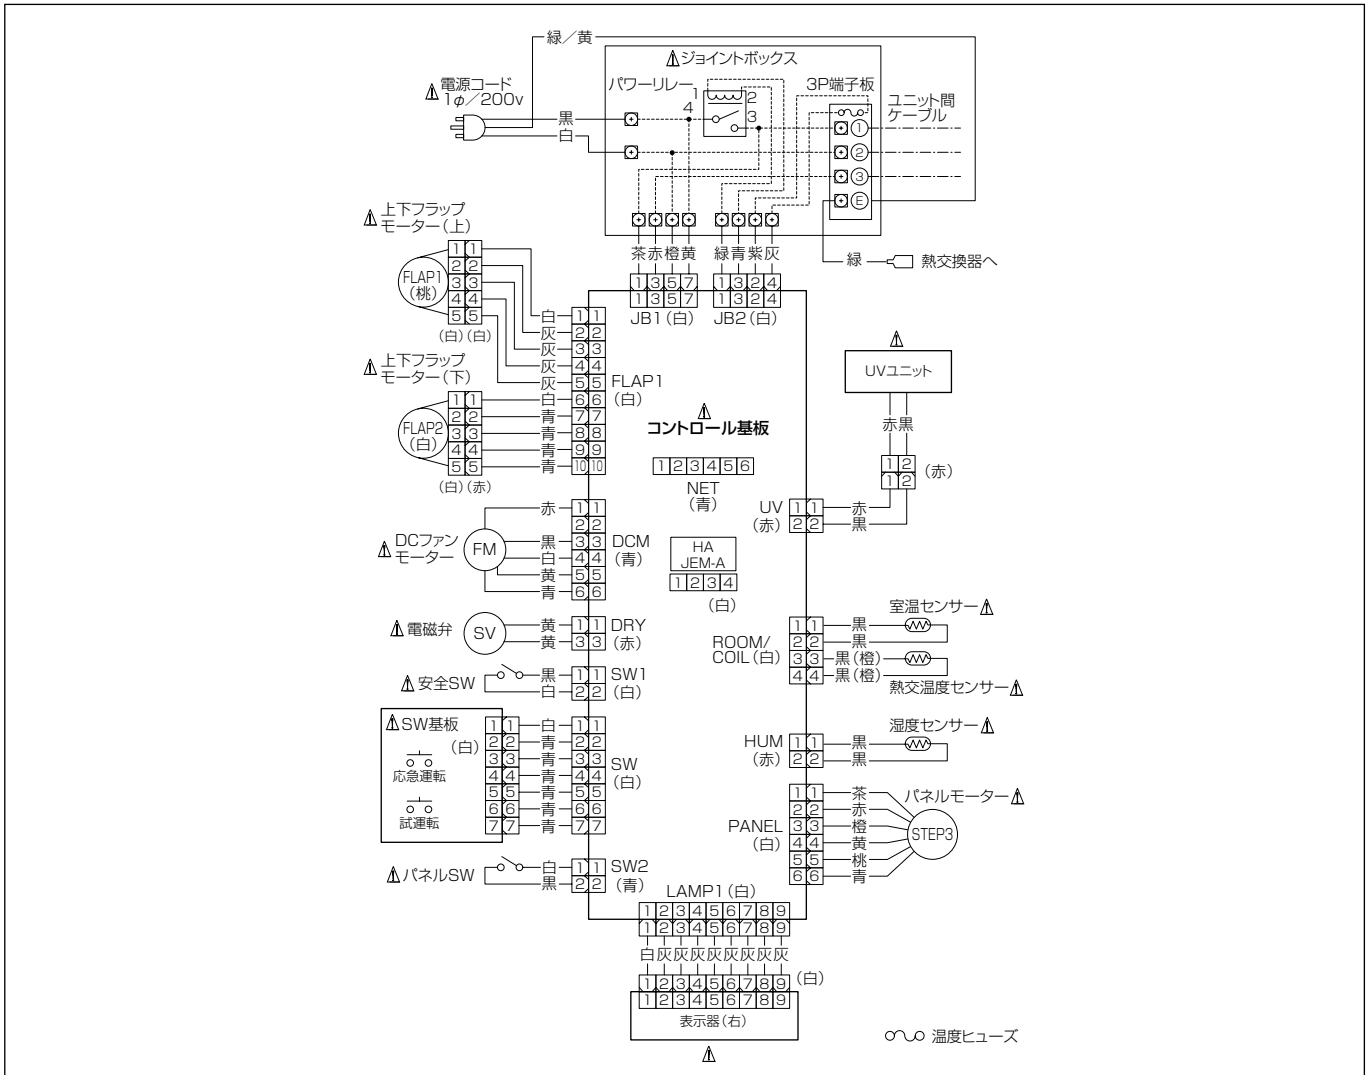

室外ユニット
壁面架台: STK-KS2050
架台: STK-C2050
天吊架台: STK-T2256A
高置架台: STK-TG2050A
2段架台: STK-2C2050A
日除け: STK-YS2256A

備考	
----	--

外形寸法図 SAP-DK63T2

SAP-CDK63T2

電気回路図

SAP-DK63T2

SAP-CDK63T2