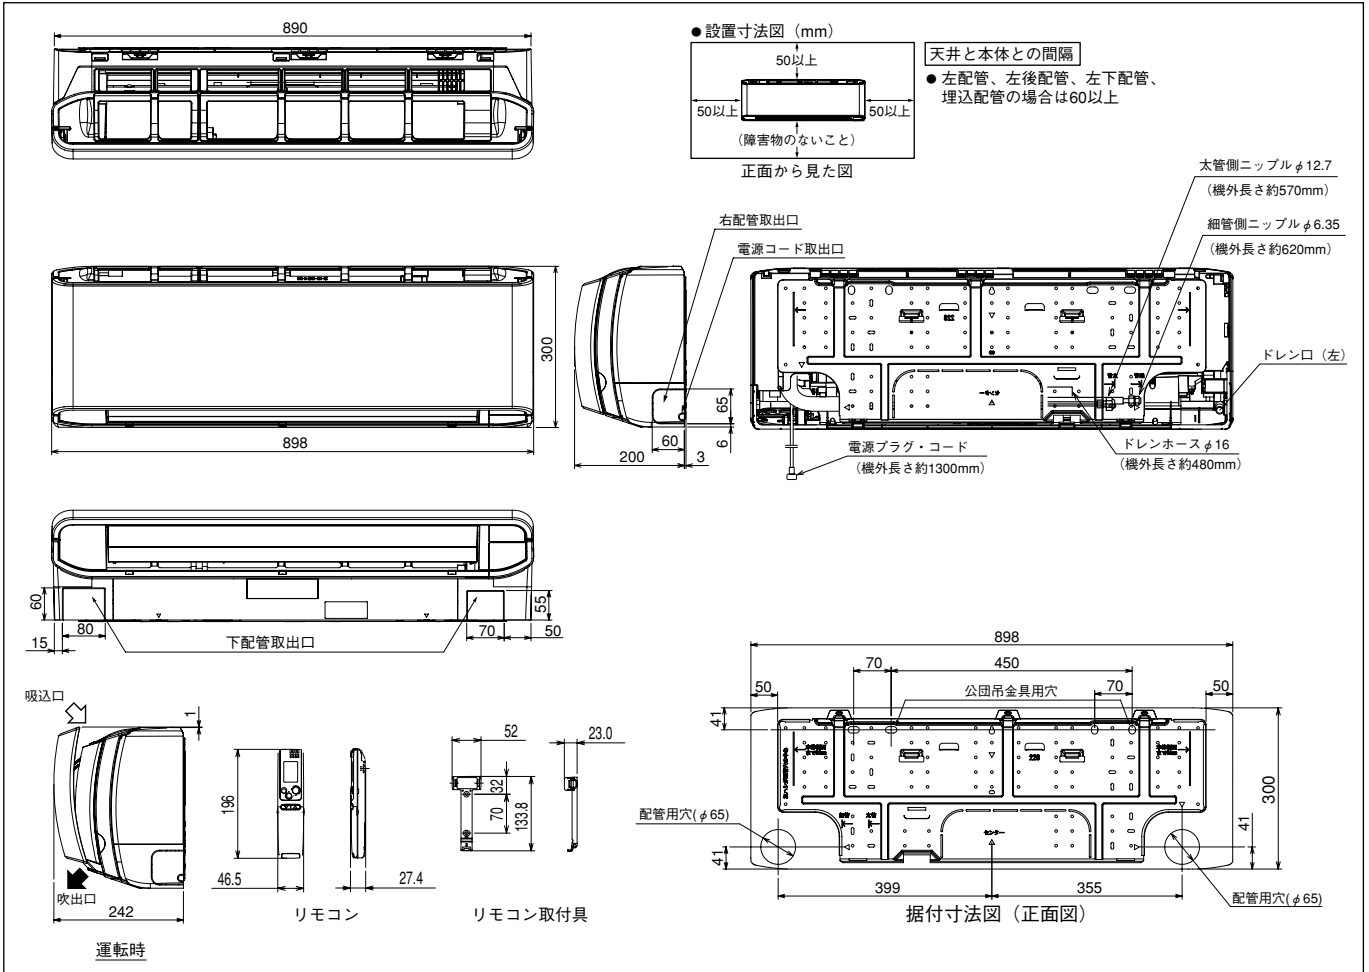

外形寸法図 SAP-DK63T2