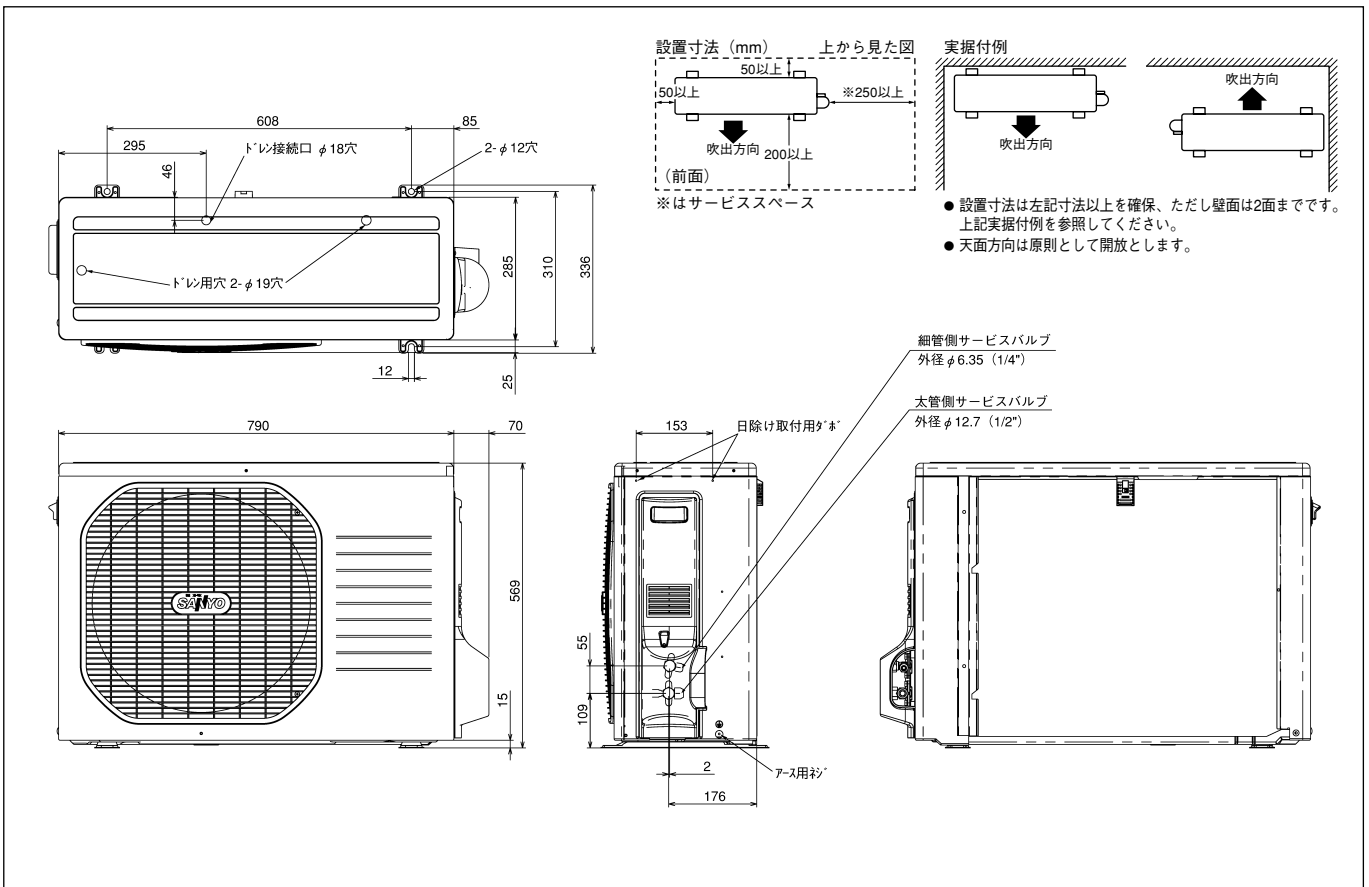

SAP-CDK63T2