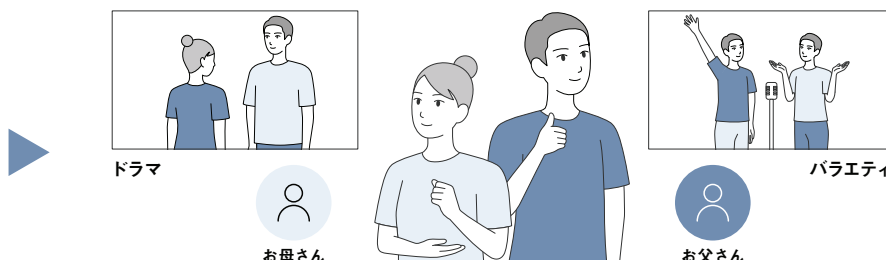

自分の好みに合った番組が楽しめる

残す

ワンタッチ保存^{※6}

対応機種 4X1003/4X403/2X603/2X303/2X203

毎回保存^{※7}

気に入った番組は消さずに残せる。

「全自動録画」用
内蔵ハードディスク

保存先が選べます

「通常録画」用
内蔵ハードディスク

ブルーレイディスク (別売)
(ワンタッチ保存のみ)

USBハードディスク (別売)

●USBハードディスクに記録できるフォーマットとコンテンツについては、
(<https://panasonic.jp/diga/products/usbhdd.html>) をご覧ください。