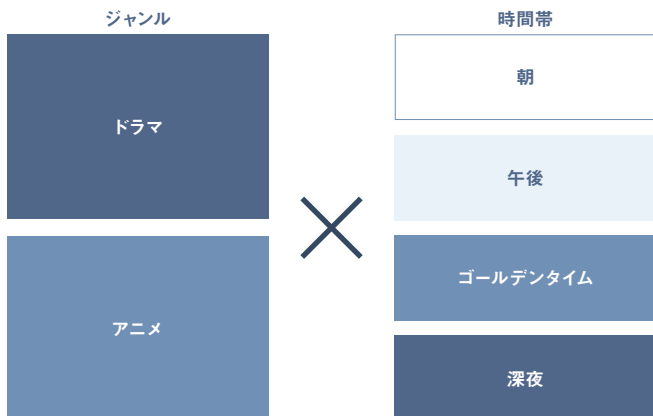

ドラマ アニメ 1クール自動録画

全機種対応

見逃した新作も第1話から見られる。

ジャンルと時間帯の組み合わせを選べば^{※3}、1クール分(約90日間^{※4})まるごと録画。組み合わせは2つまで選べます。