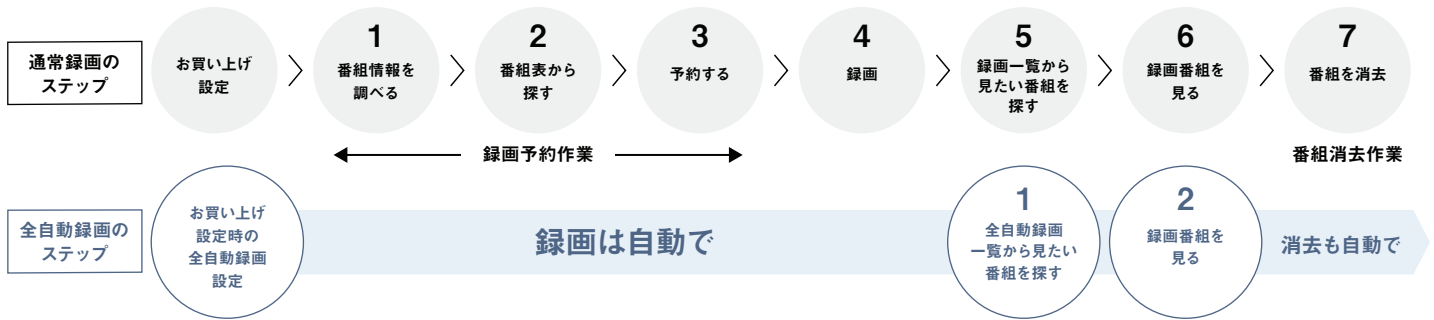

※3 4Kチューナー内蔵モデルについては、「4K衛星放送」の番組の録画予約にも対応しています。※4 ディーガのクイックスタート「入」、ディーガの電源「切」、テレビの電源「入」、入力切換をディーガに設定時。テレビの種類やディーガの動作状態(予約録画や録画モード変換中など)によって、表示時間が多少のびる場合があります。※5 [2W202/2W102]有線LANでの接続はできませんので、安定した無線LAN環境でお使いください。電波状況によっては映像が乱れたり録画が失敗する場合があります。※6 4K衛星放送の全自動録画は、追加チャンネルにのみ設定可能です。4K衛星放送の全自動録画ができるのは1チャンネルのみとなります。追加チャンネルを設定すると通常録画に割り当てるHDD領域が減るので、通常録画の録画時間が記載されている数値より少なくなります。追加チャンネルは詳細設定から設定可能です。※7 4K画質では、「4K 1.3倍録」から「4K 8~12倍録」まで録画可能です。※8 ハイビジョン画質では、「1.5倍録モード」から「15倍録モード」まで録画可能です。※オープン価格商品の価格は販売店にお問い合わせください。

録る

全自動録画

対応機種 4X1003/4X403/2X603/2X303/2X203

詳細はこちら

もう録画予約はいらぬ。最大10ch×約28日間^{※1} 自動録画^{※2}。

■最初に設定すれば、あとは番組を楽しむだけ。

■番組消去も自動だから、容量オーバーでの録画ミスもなし。

ドラマ アニメ 1クール自動録画

全機種対応

見逃した新作も第1話から見られる。

ジャンルと時間帯の組み合わせを選べば^{※3}、1クール分(約90日間^{※4})まるごと録画。組み合わせは2つまで選べます。

おまかせ録画

全機種対応

推しの出演番組を録り逃さない。

たとえば好きなタレントの名前など、登録したジャンルやキーワードから、番組を自動で検索・録画。

※1 2X603の場合。4X1003は最大8チャンネル×約28日間。4X403は最大4チャンネル×約28日間。2X303は最大6チャンネル×約24日間。2X203は最大6チャンネル×約16日間。※2 自動メンテナンス中は全自動録画や再生、ダビングなどの一部の機能が使えません(毎日5分程度)。全自動録画用のハードディスク容量がいっぱいになると、古い番組から自動で上書き消去します。※3 [4X1003/4X403/2X603/2X303/2X203] 全自動録画設定でドラマ・アニメのお録りおき時間帯を設定できます。[ZR1/4T403/4T303/4T203/4T103/2W202/2W102] お録りおき設定でドラマ・アニメのお録りおき時間帯を設定できます。設定したジャンル/時間帯の組み合わせによって、お録りおき日数は変動します。ドラマとアニメを設定した場合、お録りおきできる日数が短くなります。●設定できるのは、「ドラマで2つの時間帯」、「アニメで2つの時間帯」、「ドラマとアニメで1つずつの時間帯」のいずれかになります。※4 19時～22時台に放送開始する地上デジタル放送のドラマを設定した場合(お録りおき日数は、1日あたり3時間分の番組を録画した時の日数)。(2X203) お買い上げ設置設定では約30日間に設定されます。全自動録画設定で約90日間に変更することができます。