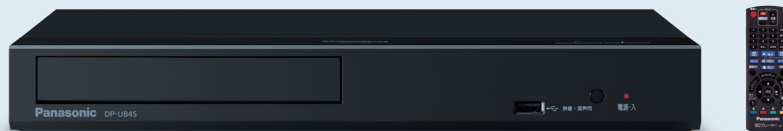

Panasonic

高画質で楽しめるパナソニックのブルーレイプレーヤー

DP-UB45

オープン価格※

高性能とコンパクトさを両立した Ultra HD ブルーレイプレーヤー※1

詳しく見る

ダイナミックレンジ変換調整	出力:4K/60p/36bit	4Kアップコンバート	ハイレゾオーディオ再生
ホームネットワーククライアント再生	BD-LIVE	Deep Color	4K写真再生
高速トレイオープン	HDMI-CEC	レジューム再生	

DMP-BDT180

オープン価格※

4KとフルHDへのアップコンバートに対応 インターネット動画も楽しめる

詳しく見る

出力:4K/24p	4Kアップコンバート	ハイレゾオーディオ再生	インターネットサービス
BD-LIVE	Deep Color	4K写真再生	高速起動・高速トレイオープン
HDMI-CEC	レジューム再生		

DMP-BD90S

NEW

オープン価格※

フルHDへのアップコンバートに対応 コンパクトサイズで置き場所を選ばない

詳しく見る

出力:1080/24p, 1080/60p	フルHDアップコンバート	ハイレゾオーディオ再生	Deep Color
高速起動・高速トレイオープン	HDMI-CEC	レジューム再生	

※1 Ultra HD ブルーレイを再生するためには、著作権保護のために、ディスクによっては本機をインターネットに接続していないと再生できない場合があります。4K/HDRで視聴するためには、 HDCP2.2、4K/60p/4:4:4、Ultra HD ブルーレイ規格のHDR信号に対応する機器(ディスプレイ)や端子に接続してください。HDCP2.2に対応していない機器や端子に接続した場合、ハイビジョン解像度で、HDR信号をダイナミックレンジ変換して出力します。また、ディスクによっては正しく再生できない場合があります。4K/60p/4:2:0(8bit)まで対応の機器や端子に接続した場合、60p素材の再生はHDR信号をダイナミックレンジ変換して出力します。4K/60pに対応していない機器や端子に接続した場合、ハイビジョン解像度で出力します。HDRに対応していない機器や端子に接続した場合、HDR信号をダイナミックレンジ変換して出力します。また、ディスクによってはハイビジョン解像度での出力、または正しく再生できない場合があります。その他、Ultra HD ブルーレイの再生に関する情報は <https://panasonic.com/jp/support/recorder/> でご確認ください。4K/60pをお楽しみになりたい場合は、18Gbps対応のHDMIケーブル(別売)が必要です。●記載されている各種名称、会社名、商品名などは、各社の登録商標または商標です。※オープン価格商品の価格は販売店にお問い合わせください。