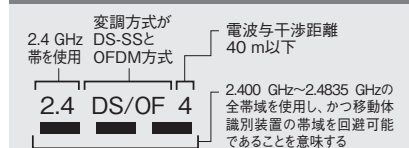

■周波数表示の見かた

連絡先 パナソニック・ファクス・電話機・ドアホンご相談窓口 電話番号: 0120-878-983 携帯電話・PHSからもご利用いただけます。 上記番号がご利用いただけない場合…06-6907-1187 FAX:0120-878-236 受付時間 月～土曜日(祝日・正月三が日を除く) 9:00～18:00

OSのバージョンアップに伴い「ホームネットワーク」アプリケーションが対応できるバージョンも変更になることがあります。機器の接続にはグローバルIPアドレス[IPv4][IPv6]を用いたIPv4が付与されるインターネット接続環境と、UPnP機能、[2.4 GHz]の周波数帯域に対応した無線ルーターが必要です。※4 警戒モードへの設定が必要です。検知時にホームユニットから報知音が鳴り、スマートフォンに通知します(ホームユニットの報知音量はオフに設定することもできます)。※5 録画をするためには、ホームユニットにmicroSDカード(別売)を挿入してください。※6 録画中に再度センサー反応をすると録画時間は延びます。※7 警戒モード設定時に通知できます。※8 警戒モードに設定した場合のみ、報知音が鳴ります。●液晶画面はハメコミ合成了。●iPhone、iPadは、米国およびその他の国で登録された Apple Inc. の商標です。●Androidは、Google LLC の商標です。