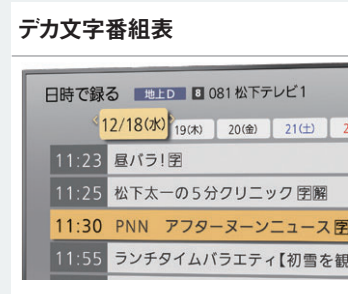

### レコーダーと接続なしで設置もらくらく

レコーダー機能搭載だから、複雑な配線が不要。これ一台ですっきりと設置できます。

<ご購入前にお読みください> ※1:著作権保護のために、ディスクによっては本機をインターネットに接続していないと再生できない場合があります。 ※2:画面表示はお買い上げ時と異なります。 ※3:4K放送2番組録画中の4K放送は録画中のチャンネルのみ視聴可能です。 ※4:BS4K・110度CS4K放送の2番組同時裏録はできません。 ●3チューナー搭載ですが、3番組同時録画はできません。 ●モニター出力端子非搭載のため、チューナーを使っている外部録画機器への録画はできません。 ●アンテナケーブルは付属していません。

## 好きな時間帯\*1のドラマを 1クール分自動で録画

約90日分\*5のドラマを自動で録画&消去。ノーマークだったドラマも、第一話から最終話まで一気に見られ、スペシャルドラマにも対応しています。

\*1 時間帯は朝/午後/ゴールデンタイム/深夜から選択できます。

## 録画したい番組を 大きな文字で探しやすい

かんたんホームの「録る」から、従来の番組表よりも大きな文字で見やすい「デカ文字番組表」を表示。見たい番組を簡単に録画予約できます。