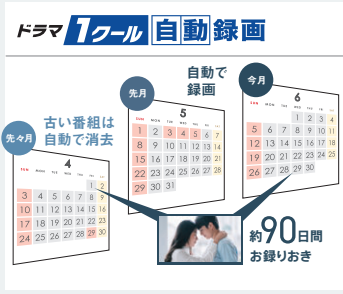

### 一体型だから使いやすい

テレビとレコーダーが一体だから入力切替も不要で、かんたん、使いやすい。

大きなアイコンを使った独自のUIで、録画予約、録画番組視聴、ディスク再生、ダビング、ネット動画視聴など、ひとつの画面で直感的に操作できます。

## 好きな時間帯\*1のドラマを 1クール分自動で録画

約90日分\*5のドラマを自動で録画&消去。ノーマークだったドラマも、第一話から最終話まで一気に見られ、スペシャルドラマにも対応しています。

\*1 時間帯は朝/午後/ゴールデンタイム/深夜から選択できます。

## 録画したい番組を 大きな文字で探しやすい

かんたんホームの「録る」から、従来の番組表よりも大きな文字で見やすい「デカ文字番組表」を表示。見たい番組を簡単に録画予約できます。