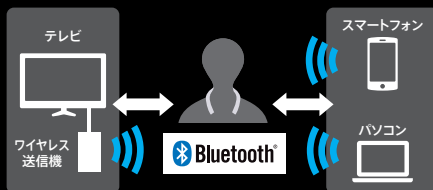

## テレビ視聴でも、在宅ワークでも使える

テレビ視聴に

「快聴音」機能で人の声も明瞭に  
人の声を強調する機能を搭載しているので、ドラマやニュースの音声聴き取りやすくなり※1なります。

快聴音ボタン

音声が聴き取りやすい「専用スピーカー」搭載  
軽量ながら11 mm×34 mmの専用スピーカーを採用し、音声が聴き取りやすくなり※1なります。

専用スピーカー

かんたん接続！つなぐだけ

送信機と本体はペアリング済みなので、送信機をテレビのヘッドホン端子と接続するだけで、すぐに使用できます。

在宅ワークに

ボタン1つで接続機器が選べる、便利な無線切換機能

テレビにつないだ付属の送信機や、スマートフォン/パソコンなどのBluetooth® 機器と接続することができます。

\*付属のワイヤレス送信機との通信は、音声の遅延を抑えた独自の接続方式を採用

ボタンを押すだけで、テレビとBluetooth® 接続機器との切り換えができます。さらに、接続状態はランプの表示を見るだけでわかります。

マイク搭載\*