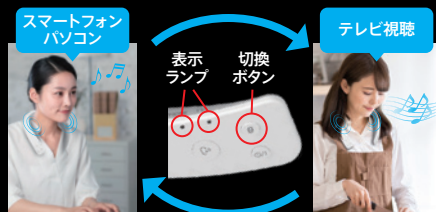

## テレビ視聴でも、在宅ワークでも使える

テレビ視聴に

「快聴音」機能で人の声も明瞭に  
人の声を強調する機能を搭載しているので、ドラマやニュースの音声聴き取りやすくなり※1なります。

快聴音ボタン

音声が聴き取りやすい「専用スピーカー」搭載  
軽量ながら11 mm×34 mmの専用スピーカーを採用し、音声が聴き取りやすくなり※1なります。

専用スピーカー

かんたん接続！つなぐだけ

送信機と本体はペアリング済みなので、送信機をテレビのヘッドホン端子と接続するだけで、すぐに使用できます。

在宅ワークに

ボタン1つで接続機器が選べる、便利な無線切換機能

テレビにつないだ付属の送信機や、スマートフォン/パソコンなどのBluetooth® 機器と接続することができます。

\*付属のワイヤレス送信機との通信は、音声の遅延を抑えた独自の接続方式を採用

ボタンを押すだけで、テレビとBluetooth® 接続機器との切り換えができます。さらに、接続状態はランプの表示を見るだけでわかります。

マイク搭載\*

ハンズフリー通話をお楽しみいただけます。

\*ハンズフリー通話に対応したBluetooth® 接続機器が必要です

マイク搭載位置

おすすめ機能

アルコール除菌シートなどによるお手入れに対応※2

水まわりで使える防滴仕様※3 (IPX4相当※4)

その他機能

約6時間の充電※5※6で  
約13時間の長時間再生※5