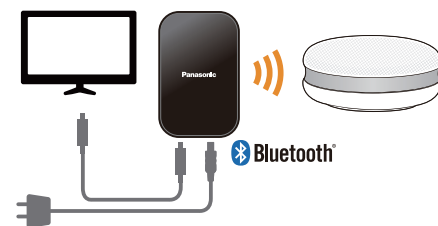

かんたん接続！つなぐだけ

箱から出したワイヤレス送信機をテレビとコンセントに接続するだけ。

その他機能

約3.5時間の充電※9で約10時間の長時間再生※10

バッテリー切れの心配がないAC電源対応

スマートフォンの音楽もワイヤレス再生で楽しめる

※5 使用条件や周囲の環境により変わります。※6 周囲温度25℃/電池を使い切った状態で充電時。※7 付属のワイヤレス送信機を使用した場合/2台目のスピーカーは別売りです。※8 USB Type-Cはワイヤレスネックスピーカーのみ、ワイヤレス送信機はマイクロUSB対応。※9 周囲温度25℃/電池を使い切った状態で、電源「切」状態で充電時。※10 電子情報技術産業協会 (JEITA) CP2905B の試験方法により測定 [Bluetooth® 接続して、スピーカー音声出力 80 mW (周囲の温度が25℃) で使用した場合]。●写真・イラストはすべてイメージです。※オープン価格商品の価格は販売店にお問い合わせください。