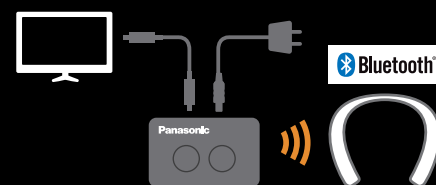

## テレビ視聴でも、在宅ワークでも使える

テレビ視聴に

「快聴音」機能で人の声も明瞭に  
人の声を強調する機能を搭載しているので、ドラマやニュースの音声聴き取りやすくなり※1なります。

快聴音ボタン

音声が聴き取りやすい「専用スピーカー」搭載  
軽量ながら11 mm×34 mmの専用スピーカーを採用し、音声が聴き取りやすくなり※1なります。

専用スピーカー

かんたん接続！つなぐだけ

送信機と本体はペアリング済みなので、送信機をテレビのヘッドホン端子と接続するだけで、すぐに使用できます。

在宅ワークに

ボタン1つで接続機器が選べる、便利な無線切換機能

テレビにつないだ付属の送信機や、スマートフォン/パソコンなどのBluetooth® 機器と接続することができます。

\*付属のワイヤレス送信機との通信は、音声の遅延を抑えた独自の接続方式を採用

ボタンを押すだけで、テレビとBluetooth® 接続機器との切り換えができます。さらに、接続状態はランプの表示を見るだけでわかります。

マイク搭載\*