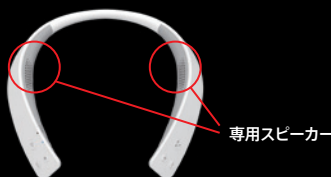

## テレビ視聴でも、在宅ワークでも使える

テレビ視聴に

「快聴音」機能で人の声も明瞭に  
人の声を強調する機能を搭載しているので、ドラマやニュースの音声聴き取りやすくなり※1なります。

快聴音ボタン

音声が聴き取りやすい「専用スピーカー」搭載  
軽量ながら11 mm×34 mmの専用スピーカーを採用し、音声が聴き取りやすくなり※1なります。

専用スピーカー

かんたん接続！つなぐだけ

送信機と本体はペアリング済みなので、送信機をテレビのヘッドホン端子と接続するだけで、すぐに使用できます。