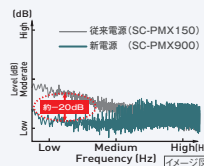

ローノイズ電源

「JENO Engine」およびクロック用電源を低ノイズ化。従来機種 (SC-PMX150) の電源と比較して約-20dBのノイズ低減を実現。臨場感ある音を再現します。

ストリーミングサービスなど多彩な音楽再生に対応

Spotify Connect®などの多くの音楽ストリーミングサービスやCD、ラジオ、Bluetooth®で接続して、スマートフォンの音楽が楽しめます。また、NASやAirPlay 2などのネットワークオーディオに加え、インターネットラジオにも対応。多彩な音楽ソースの再生が可能です。