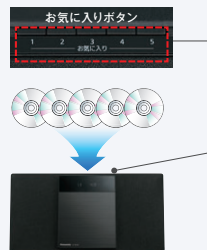

待機時消費電力約0.1W

音楽再生
アプリ対応

Panasonic Music Streaming
(Android™/iOS対応・無料)

-K(ブラック)

-S(シルバー)

お気に入りのCD5枚を入れ替えずに楽しめる 「デジタル5チェンジャー」*

5つの「お気に入りボタン」それぞれにCDを1枚ずつ録音可能。ボタンを押すだけで、録音したCDを手軽に呼び出せます。CDドライブの駆動音やモータノイズなど不要な雑音を排除し、より高音質にCDサウンドを楽しむことができます。

*予めCDを本体に録音する必要があります

低音を豊かに再生する「ツイステッドポート」& 「大口径・大型マグネット搭載スピーカーユニット」

空気の流れを妨げない曲線状のポートを採用。また、スピーカー容積の効率化を図り、マグネットも強化したことで、薄型・コンパクトなボディから自然で豊かな低音を再生します。さらに、設置場所に合わせた音質設定ができる「設置スタイルEQ」を搭載。置き場所を選ばず音楽を楽しむことができます。