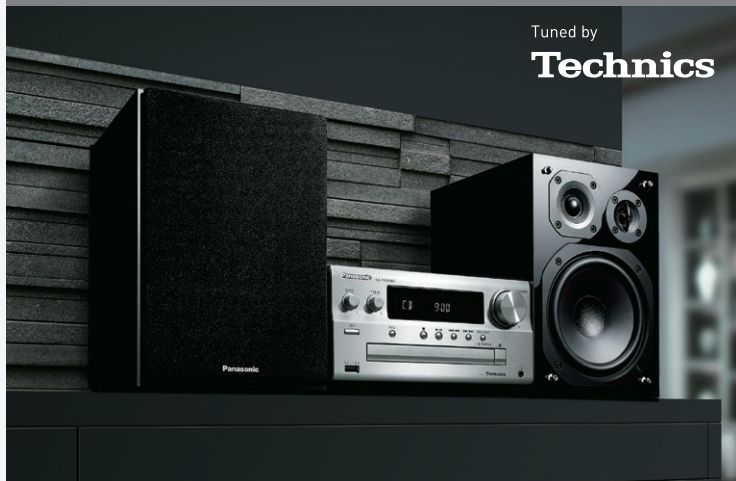

CDステレオシステム