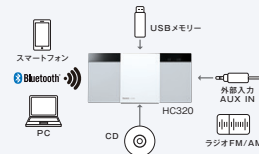

コンパクトステレオシステム

置きやすい薄型設計。幅広い音源を手軽に豊かな音質で

コンパクトステレオシステム SC-HC320

オープン価格*
色:-W(ホワイト)、-K(ブラック)

付属品:FM簡易型アンテナ、AMループアンテナ、
電源コード、リモコン用乾電池(単3形)、リモコン

待機時消費電力 約0.1W

ノイズ・歪みを低減し、自然でリアリティのある音楽を再現「LincsD-Amp III」

Sampling Rate Converterに新制御アルゴリズムを導入することで、デジタルクロック再生成、ジッター補正の高精度化に成功。さらに歪み補正ノイズシェーパのアルゴリズム最適化により、広帯域にわたり歪み特性を改善。マスター音源の持つリアリティのある音楽を再現します。

CD・ラジオ・Bluetooth®など様々な音源を再生・録音

CDの再生やFM/AMラジオ(ワイドFM)、外部入力(AUX)はもちろん、USBメモリー、Bluetooth®にも対応。スマートフォン内の音楽や音楽ストリーミングサービスなどのBluetooth®対応機器の音楽をワイヤレスで再生可能です。

多彩な音源を取り込める「USBメモリー録音機能」を搭載

CD・ラジオなどの音源をUSBメモリーに録音可能。さらに、「タイマー録音」にも対応なので、お出かけ時も、お気に入りのラジオ番組を録り逃す心配がありません。

CDステレオシステム

CD やスマートフォンの音楽を 手軽に楽しみたい方へ

NEW

CD ステレオシステム SC-PM270

オープン価格*
色:-S(シルバー)

付属品:FM簡易型アンテナ、AMループアンテナ、
電源コード、リモコン用乾電池(単3形)、リモコン

※ハイレゾ音源再生は非対応

待機時消費電力 約0.2W

実用最大出力合計値20Wの高音質再生

CDやスマートフォンの音楽が楽しめる
使いやすいシンプル操作

Bluetooth®でスマートフォンの音楽を
ワイヤレスで楽しめる