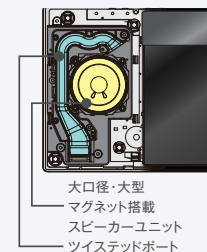

*予めCDを本体に録音する必要があります

低音を豊かに再生する「ツイステッドポート」& 「大口径・大型マグネット搭載スピーカーユニット」

空気の流れを妨げない曲線状のポートを採用。また、スピーカー容積の効率化を図り、マグネットも強化したことで、薄型・コンパクトなボディから自然で豊かな低音を再生します。さらに、設置場所に合わせた音質設定ができる「設置スタイルEQ」を搭載。置き場所を選ばず音楽を楽しむことができます。