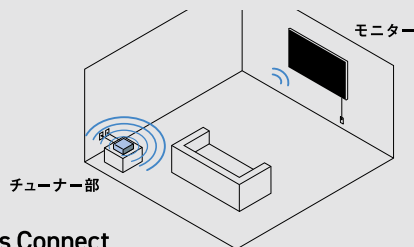

## 壁掛けを美しく

チューナー部からモニターに4K映像をワイヤレスで送信。  
モニターからの配線は電源だけ。

Wireless Connect

LW  
シリーズ

**金賞**  
4K有機ELテレビ  
(チューナー別体モデル)部門  
(TH-65LW2)

**金賞**  
壁掛けテレビ/  
壁掛けモニター部門  
(TH-55LW2L)

**金賞**  
4K有機ELテレビ  
(チューナー別体モデル)部門  
(TH-65LW2)

## 壁にぴったり掛けられる。

テレビの画面は壁からわずか約3.5cm。

パナソニック独自の取り付け機構で、隙間なく壁にフィットします。