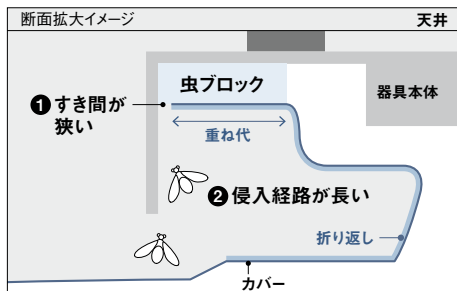

光をワイドに拡散し、部屋全体を明るく照らす

虫返し構造/虫ブロック

虫返し構造

本体とカバーの①「すき間」を狭くし、②「折り返し」と「重ね代」で虫の侵入経路を長く設計することで、虫が入りにくい構造になっています。

虫ブロック

カバーと本体のすき間に、防虫剤をしみこませたパッキンを装着した設計により、カバー内への虫の侵入をより防ぎます。

- 器具の使用環境により、防虫性能効果に差が生じます。
- 虫の侵入を完全に防止するものではありません。