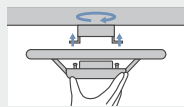

かんたん取り付け
回すだけでランプの交換が可能。
長時間の点灯が必要な場所におすすめです。