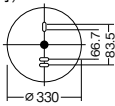

パルックLED 浴室のみ

LEDシーリングライト

屋外・軒下にも使用可能

●LEDシーリングライトは調光操作はできません。

HH-SE0022N

オープン価格※ 円 373095

- 寸法:高さ10.5×幅φ33cm ●質量:1.5kg
 - 防湿型・防雨型 ●アクリルカバー(乳白)
 - プラスチック(ホワイト)
 - カバー取付け・ネジ込み方式
 - 丸形蛍光灯30形1灯相当の明るさ
 - 一般住宅用(業務用浴場使用不可)
 - 固有エネルギー消費効率:
90.1 lm/W(965 lm・10.7W)
- ※取り付けは販売店・工事店にご依頼ください。電気工事には資格が必要です。