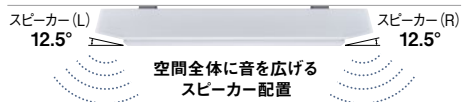

部屋の広範囲に音が降り注ぐ。

2台のスピーカーを、角度をつけて設置することで、より均一に音が広がります。

導光パネル採用

パネル光が上下左右に光を拡散し、お部屋の明るさ感をアップさせます。