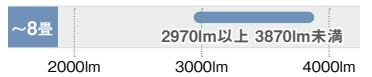

一般社団法人日本照明工業会ガイド A121:2023
住宅用カタログにおける適用量数表示基準より。

■使用可能電圧はAC100Vです。■光束維持時間は40000時間(光束維持率70%)です。注)LEDにはバラストがあるため、同一品番商品でも商品ごとに発光色、明るさが異なる場合があります。ご了承ください。
注)固有エネルギー消費効率の算出方法は蛍光灯と異なります。(詳しくはP.14をご覧ください。)注)調色できる商品は、光色によって、全光束・消費電力が変化します。

注)明るさアップモード時は全灯時より光束と消費電力が増加し、固有エネルギー消費効率が低下します。