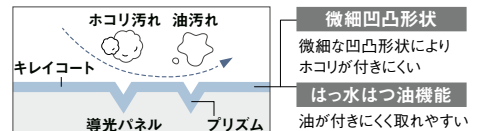

(注)安全のため、お手入れは電源を切ってから行ってください。(注)クレイコートは薄い皮膜で形成されているので強くすると効果が減少する場合があります。(注)経年劣化により効果は多少減少します。(使用環境により程度は異なります。)(注)全ての汚れに対応できるものではありません。染料やタ/パ/コ/ヤニ等には効果がありません。