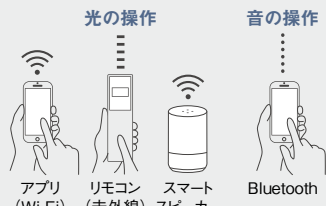

- ●寸法:高さ9×幅φ73.5cm ●質量:4.9kg
- ●専用リモコン送信器(HK9815MM)同梱(リモコンボックス付)
- ●ワイヤレス送信機(HK8901)同梱
- ※機器の設定にはスマートフォンが必要です。
- ○この商品はお取扱い先を限定しております。
- ○一部店舗ではメーカー指定価格での販売となります。

サウンドシリーズ スピーカー搭載・丸型タイプ

調光・調色タイプ

全灯(文字くつきり光)の場合
LED(昼光色6500K・Ra83 / 電球色2700K・Ra83)

HH-CF1200A ~12畳
オープン価格※ 円 620472
●明るさアップモード時:消費電力44.1W
●照明・スピーカー動作時:消費電力42.3W
●固有エネルギー消費効率:145.7 lm/W(5000 lm・34.3W)

HH-CF0800A ~8畳
オープン価格※ 円 620458
●明るさアップモード時:消費電力34.8W
●照明・スピーカー動作時:消費電力34.8W
●固有エネルギー消費効率:141.7 lm/W(3800 lm・26.8W)

Bluetooth*	スピーカー搭載	おまかせモード	
るすはんタイマー	おやすみタイマー		
文字くつきり光	虫返し構造	虫ブロック	クレイコート
パワコン(省電力)	明るさアップ 1.3倍	5年保証	日本製

- ●寸法:高さ9×幅φ73.5cm ●質量:4.9kg
- ●専用リモコン送信器(HK9804MM)同梱(リモコンボックス付)
- ●ワイヤレス送信機(HK8900)同梱
- ○この商品はお取扱い先を限定しております。
- ○一部店舗ではメーカー指定価格での販売となります。

ライフコンディショニングシリーズ 丸型タイプ

調光・調色タイプ

全灯(文字くつきり光)の場合
LED(昼光色6500K・Ra83 / 電球色2700K・Ra83)

HH-XCK1260A ~12畳
オープン価格※ 円 736005
●明るさアップモード時:消費電力44.3W
●固有エネルギー消費効率:159.8 lm/W(5499 lm・34.4W)

HH-XCK0860A ~8畳
オープン価格※ 円 735992
●明るさアップモード時:消費電力35.6W
●固有エネルギー消費効率:155.1 lm/W(4299 lm・27.7W)

Wi-Fi*	おまかせモード		
るすはんタイマー	おやすみタイマー		
文字くつきり光	虫返し構造	虫ブロック	クレイコート
パワコン(省電力)	明るさアップ 1.3倍	5年保証	日本製

- ●寸法:高さ9×幅φ60cm ●質量:2.7kg
- ●専用リモコン送信器(HK9815MM)同梱(リモコンボックス付)
- ※機器の設定にはスマートフォンが必要です。
- ※別売の傾斜天井アダプタ使用時、55度までの傾斜天井に取付可能
- ○この商品はお取扱い先を限定しております。
- ○一部店舗ではメーカー指定価格での販売となります。

Wi-Fi対応・アプリ操作

スマートフォンなどのアプリと赤外線リモコンとスマートスピーカーで操作ができます。

●イラストはイメージです。
※「あかりモ+」アプリでの操作時、機器の動作に数秒の時間を要する場合があります。また、まとめて操作する照明器具の台数が多い場合、「あかりモ+」アプリ画面への状態反映に、30秒程度を要する場合があります。 ※機器の設定にはスマートフォンが必要です。 ※実際の建物の構造、使用環境・状況により電波到達距離が短くなる場合があります。