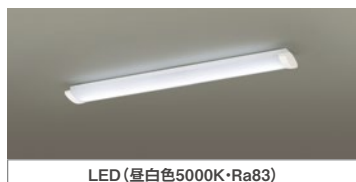

LED (昼白色5000K・Ra83)

HH-SF0052N
オープン価格※ 円 620670
キレイコート
日本製

●寸法:高さ8.4×幅15.8×長さ113.6cm
●質量:2.7kg ●虫・ホコリの入りにくい構造
●プラスチックカバー(乳白)
●インバータFL40形蛍光灯1灯相当の明るさ
●55度までの傾斜天井に取付可能
●固有エネルギー消費効率:92.4 lm/W
(2125 lm・23W)
※取り付けは販売店・工事店にご依頼ください。
電気工事には資格が必要です。

カチットF取付方式

電気工事なしで取り付けかんたん
引掛シーリングに付属のアダプタを
はめ込み、器具本体を取り付けます。