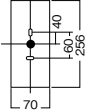

HH-SL0012L

オープン価格※ 円 797488

日本製

- ●寸法:高さ30.7×幅9.6×出しろ10.5cm
- ●質量:0.7kg ●防雨型
- ●FreePa(ひとセンサ)【暗くなると点灯、設定時間後消灯⇄センサ検知時点灯】
- ●壁スイッチ【センサ⇄連続点灯】
- ●アクリルカバー(乳白) ●プラスチック(オフブラック)
- ●センサ可動範囲(全方向20度) ●点灯照度調整機能付
- ●小形電球40形1灯相当の明るさ ●LED電球専用商品
- ●スライドバック包装:高さ40.2×幅16.2×奥行11cm
- ●固有エネルギー消費効率: 49 lm/W(250 lm・5.1W)
- ランプ:LDA4L-H-E17/S/4
- ※写真方向以外取り付け不可
- ※取り付けは販売店・工事店にご依頼ください。電気工事には資格が必要です。