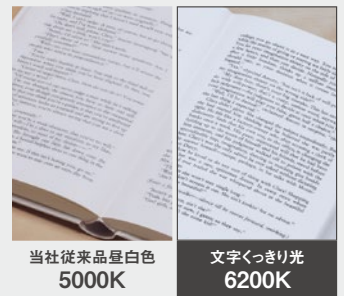

- ●写真はイメージです。

※近くでラジオやテレビなどの音響、映像機器を使用されますと、雑音が入る場合があります。入る場合は距離を離すかスタンドの向きを変えてください。