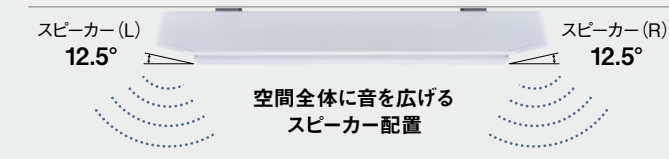

パネルシリーズ 丸型タイプ

調光・調色タイプ

全灯(文字くつきり光)の場合
LED(昼光色6500K・Ra83 / 電球色2700K・Ra83)

HH-CL1492A ~14畳
オープン価格※ 円 874332
●固有エネルギー消費効率:125.7 lm/W(6099 lm・48.5W)

HH-CL1292A ~12畳
オープン価格※ 円 874325
●固有エネルギー消費効率:120.3 lm/W(5499 lm・45.7W)

おまかせモード	おめざめモード	ゆらぎモード	
るすはんタイマー	おやすみタイマー		
文字くつきり光	虫返し構造	虫ブロック	クレイコート
パワコン(省電力)	明るさアップ	5年保証	日本製

- ●寸法:高さ8.5×幅φ60cm ●質量:4.2kg
- ●専用リモコン送信器(HK9822MM)同梱(リモコンボックス付)
- ○この商品はお取扱い先を限定しております。
- ○一部店舗ではメーカー指定価格での販売となります。

調光・調色タイプ

全灯(文字くつきり光)の場合
LED(昼光色6500K・Ra83 / 電球色2700K・Ra83)

HH-CL1092A ~10畳
オープン価格※ 円 874318
●固有エネルギー消費効率:123.7 lm/W(4899 lm・39.6W)

HH-CL0892A ~8畳
オープン価格※ 円 874301
●固有エネルギー消費効率:123.8 lm/W(4299 lm・34.7W)

おまかせモード	おめざめモード	ゆらぎモード	
るすはんタイマー	おやすみタイマー		
文字くつきり光	虫返し構造	虫ブロック	クレイコート
パワコン(省電力)	明るさアップ	5年保証	日本製

- ●寸法:高さ8.5×幅φ60cm ●質量:4.2kg
- ●専用リモコン送信器(HK9822MM)同梱(リモコンボックス付)
- ○この商品はお取扱い先を限定しております。
- ○一部店舗ではメーカー指定価格での販売となります。

●Bluetooth® ワードマークおよびロゴは登録商標であり、Bluetooth SIG, Inc. が所有権を有します。パナソニックホールディングス株式会社は使用許諾の下でこれらのマークおよびロゴを使用しています。その他の商標および登録商標は、それぞれの所有者の商標および登録商標です。 ●「Wi-Fi®」は「Wi-Fi Alliance®」の登録商標です。 ■使用可能電圧はAC100Vです。 ■光束維持時間は40000時間(光束維持率70%)です。