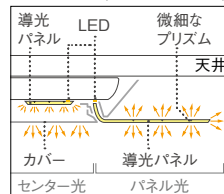

低音を豊かに再生する「バスレフポート」を採用。

部屋の広範囲に音が降り注ぐ。

2台のスピーカーを、角度をつけて設置することで、より均一に音が広がります。

導光パネル採用

パネル光が上下左右に光を拡散し、お部屋の明るさ感をアップさせます。

一般的なLEDシーリングライト

LEDをアクリルカバーで覆う構造のため、器具の下方への配光が中心。

パネルシリーズ(丸型タイプの場合)