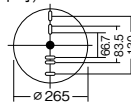

オープン価格※ 円 620557

- 寸法:高さ11.4×幅φ26.5cm ●質量:0.9kg
 - 防湿型・防雨型 ●アクリルカバー(乳白)
 - プラスチック(ホワイト)
 - カバー取付け・ネジ込み方式
 - 丸形蛍光灯30形1灯相当の明るさ
 - 一般住宅用(業務用浴場使用不可)
 - 固有エネルギー消費効率:
89 lm/W(953 lm・10.7W)
- ※取り付けは販売店・工事店にご依頼ください。電気工事には資格が必要です。