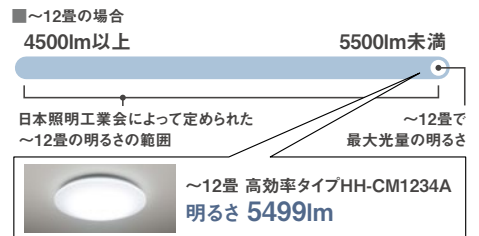

明るさ・レンズ設計

最大光量の明るさ※8

量数基準内で最大光量の明るさを実現※8。

※8 初期光束の場合。明るさは使用により徐々に低下します。一般社団法人日本照明工業会ガイドA121:2023住宅用カタログにおける適用量数表示基準により。

清潔

クレイコート

はっ水はつ油樹脂と帯電防止剤を組み合わせた当社独自のクレイコートをカバーに採用。汚れはもちろんホコリも付きにくく、軽く拭くだけでキレイになります。