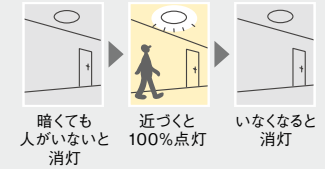

必要な時だけ点灯しムダをなくします。暗くても人がいないと消灯。人が近づくとパツと点灯します。あかりの消し忘れがないので、ムダな電力消費を省きます。