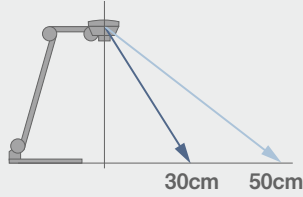

パナソニックのデスクスタンドは見やすく・明るく・使いやすい

「LEDスタンドJIS規格」とは?

日本産業規格(JIS)において、勉強・読書に必要なLED卓上スタンドの机上上面照度の区分です。

【照度】

	30cm	50cm
AA形	500 lx以上	250 lx以上
A形	300 lx以上	150 lx以上
一般形	規定はありません。