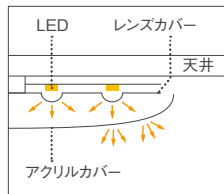

低音を豊かに再生する「バスレフポート」を採用。

部屋の広範囲に音が降り注ぐ。

2台のスピーカーを、角度をつけて設置することで、より均一に音が広がります。

導光パネル採用

パネル光が上下左右に光を拡散し、お部屋の明るさ感をアップさせます。

一般的なLEDシーリングライト

LEDをアクリルカバーで覆う構造のため、器具の下方への配光が中心。

パネルシリーズ(丸型タイプの場合)