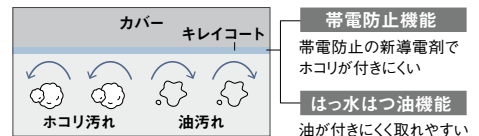

パネルシリーズやパネルタイプには独自のクレイコートを搭載

パネルシリーズ独自のクレイコートを新開発。汚れはもちろんホコリも溜まりにくく、軽く拭くだけでキレイになります。