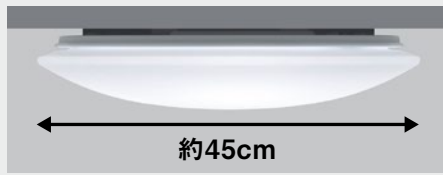

コンパクトサイズ(～6畳、～8畳)

直径約45cmの省スペースサイズ
(～6畳、～8畳)で、天井すっきり。

*～10畳、～12畳は直径約50cm