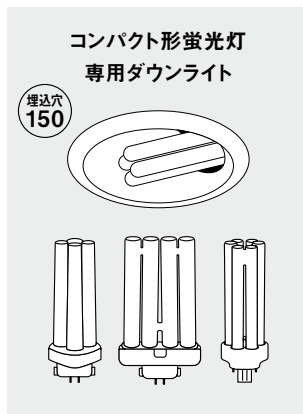

パルックLEDダウンライト

LEDフラットランプダウンライト

●LEDフラットランプダウンライトは調光操作はできません。

HH-SN0004L NEW 6月発売予定
オープン価格※ 円 181416
●固有エネルギー消費効率:97.2lm/W (710lm・7.3W)
ランプ:LLD4000LCE1
●電球100形1灯相当の明るさ

HH-SN0005L NEW 6月発売予定
オープン価格※ 円 181430
●固有エネルギー消費効率:90.0lm/W (450lm・5W)
ランプ:LLD2000LCE1
●電球60形1灯相当の明るさ

日本製

●埋込高8×埋込穴φ15cm ●質量:0.5kg
●アルミダイカスト枠(ホワイト×つや消し)
※55度までの傾斜天井に取付可能
※取り付けは販売店・工事店にご依頼ください。
電気工事には資格が必要です。

HH-SN0004N NEW 6月発売予定
オープン価格※ 円 181423
●固有エネルギー消費効率:97.2lm/W (710lm・7.3W)
ランプ:LLD4000NCE1
●電球100形1灯相当の明るさ

HH-SN0005N NEW 6月発売予定
オープン価格※ 円 181447
●固有エネルギー消費効率:90.0lm/W (450lm・5W)
ランプ:LLD2000NCE1
●電球60形1灯相当の明るさ

日本製

●埋込高8×埋込穴φ15cm ●質量:0.5kg
●アルミダイカスト枠(ホワイト×つや消し)
※55度までの傾斜天井に取付可能
※取り付けは販売店・工事店にご依頼ください。
電気工事には資格が必要です。

コンパクト形蛍光灯(ツイン蛍光灯)の器具ごと交換に対応

※埋込穴φ15cmの場合

LEDフラットランプダウンライト

ランプ交換が可能
交換可能なLEDフラットランプ搭載なので
蛍光灯と同じように自分で簡単にランプの
交換ができます。

カチッとほめて

クルッと回す

パルックLED キッチンにあかり

LEDキッチンベースライト

●LEDキッチンベースライトは調光操作はできません。

HH-SF0050N
オープン価格※ 円 620656
キレイコート
日本製

●寸法:高さ10.4×幅8.7×長さ125.2cm
●質量:2.6kg
●水平天井専用 ●虫・ホコリの入りにくい構造
●高拡散アクリルカバー(乳白)
●Hf蛍光灯32形1灯相当の明るさ
●固有エネルギー消費効率:117.7 lm/W
(2685 lm・22.8W)

HH-SF0051N
オープン価格※ 円 620663
キレイコート
日本製

●寸法:高さ10.4×幅8.7×長さ125.2cm
●質量:2.6kg
●水平天井専用 ●虫・ホコリの入りにくい構造
●高拡散アクリルカバー(乳白)
●Hf蛍光灯32形2灯相当の明るさ
●固有エネルギー消費効率:122.4 lm/W
(4800 lm・39.2W)

HH-SF0052N
オープン価格※ 円 620670
キレイコート
日本製

●寸法:高さ8.4×幅15.8×長さ113.6cm
●質量:2.7kg ●虫・ホコリの入りにくい構造
●プラスチックカバー(乳白)
●インバータFL40形蛍光灯1灯相当の明るさ
●55度までの傾斜天井に取付可能
●固有エネルギー消費効率:92.4 lm/W
(2125 lm・23W)
※取り付けは販売店・工事店にご依頼ください。
電気工事には資格が必要です。

カチットF取付方式

電気工事なしで取り付けかんたん
引掛シーリングに付属のアダプタを
はめ込み、器具本体を取り付けます。

※取り付けに対応する引掛シーリングがある場合。

LED流し元灯

●LED流し元灯は調光操作はできません。

HH-SF0040N
オープン価格※ 円 620588
キレイコート
日本製