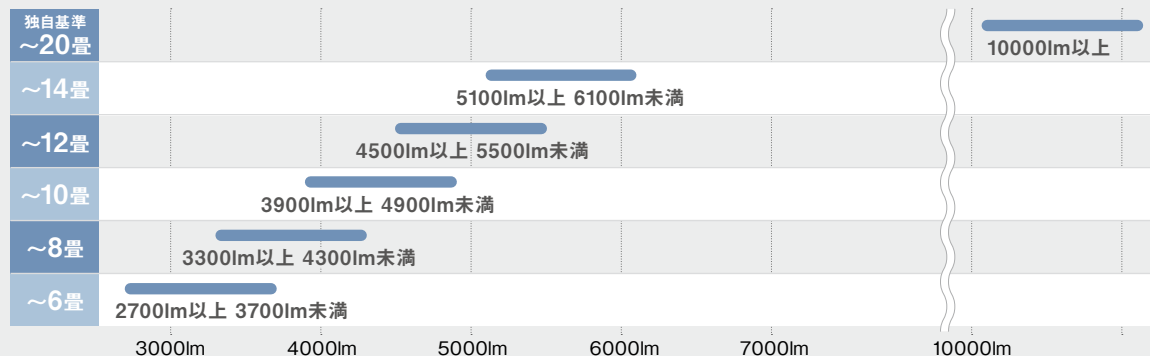

LEDシーリングライト ラインアップ

機種ごとの
詳細はこちら

		アースカラー			
		NEW モスグリーン	NEW シルキーホワイト	NEW サンドベージュ	NEW メイプル
広さから選ぶ お部屋の ～12畳		NEW HH-CN1247A-G	NEW HH-CN1247A-W	NEW HH-CN1247A-F	NEW HH-CN1248A-M
	～8畳	NEW HH-CN0847A-G	NEW HH-CN0847A-W	NEW HH-CN0847A-F	NEW HH-CN0848A-M
便利な機能から選ぶ	読みやすさ・見やすさ	特許※1 パソコンくっきり光 特許※2 文字くっきり光 明るさアップ(1.2倍)			
	明るさ・レンズ設計				
	清潔	虫返し構造			
	安心・便利	おやすみタイマー 調光(100%～約5%)、調色(昼光色～電球色)			
同梱リモコン	HK9831MM	HK9831MM	HK9831MM	HK9831MM	
傾斜天井/竿縁天井 取付アダプタ対応	HK9039 / HK9003	HK9039 / HK9003	HK9039 / HK9003	HK9039 / HK9003	

おすすめの畳数設定について

明るさと畳数の関係

大光量で大きな部屋も明るい
対応品番
HH-CM2037A/CM2033A
従来の～14畳モデルを大きく上回る明るさで広いお部屋も明るく照らします。

「適用畳数」の表示基準 「適用畳数」の表示基準 (おすすめ畳数は、天井高さ2400mm、1畳の広さ1820mm×910mmの条件下での数値です。)

1. ●「適用畳数」は、居間・応接室・寝室などの居室の全般照明に使用する器具に表示しています。
   - ●この表はあくまでも目安です。セードのデザインや材質によっては異なる場合があります。詳しくは各商品の仕様にある畳数表示をご参照ください。
   - ●一般社団法人 日本照明工業会「ガイドA121:2023：住宅用カタログにおける適用畳数表示基準」では、高齢者には使用する畳数より1ランク上げて選ぶよう推奨されています。
   - ●LEDシーリングライトは耐用年数が長いので、長く使うことを考えて、実際のお部屋の畳数値より1ランク上の畳数表示の照明器具をおすすめします。
2. また、お部屋の内装色が濃い場合にも、1ランク上の畳数表示の器具をおすすめします。
3. この表は、一般社団法人 日本照明工業会「ガイドA121:2023：住宅用カタログにおける適用畳数表示基準」をもとに作成したものです。