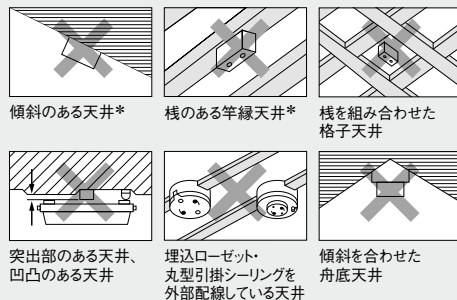

おすすめの畳数設定について

明るさと畳数の関係

大光量で大きな部屋も明るい
対応品番
 HH-CM2037A/CM2033A
 従来の～14畳モデルを大きく上回る明るさで広いお部屋も明るく照らします。

「適用畳数」の表示基準 「適用畳数」の表示基準 (おすすめ畳数は、天井高さ2400mm、1畳の広さ1820mm×910mmの条件下での数値です。)

- 「適用畳数」は、居間・応接室・寝室などの居室の全般照明に使用する器具に表示しています。
 - この表はあくまでも目安です。セードのデザインや材質によっては異なる場合があります。詳しくは各商品の仕様にある畳数表示をご参照ください。
 - 一般社団法人 日本照明工業会「ガイドA121:2023：住宅用カタログにおける適用畳数表示基準」では、高齢者には使用する畳数より1ランク上げて選ぶよう推奨されています。
 - LEDシーリングライトは耐用年数が長いので、長く使うことを考えて、実際のお部屋の畳数値より1ランク上の畳数表示の照明器具をおすすめします。
- また、お部屋の内装色が濃い場合にも、1ランク上の畳数表示の器具をおすすめします。
- この表は、一般社団法人 日本照明工業会「ガイドA121:2023：住宅用カタログにおける適用畳数表示基準」をもとに作成したものです。

取り付けについてのご注意

天井に下の配線器具が付いていれば、電気工事なしで取り付け簡単。

- 尚、商品仕様欄に「取り付けは販売店・工事店にご依頼ください」と記載がある商品については、上記の配線器具が付いていても電気工事が必要です。販売店にご相談ください。

⚠️ ご注意: 下記天井には取り付けできません。必ず平らな天井に取り付けてください。

*一部のシーリングライトは別売のアダプタを使うことで傾斜天井・竿縁天井にも取り付け可能です。