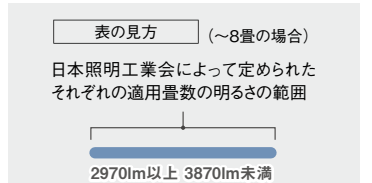

一般社団法人日本照明工業会ガイド A121:2023
住宅用カタログにおける適用量数表示基準より。

■使用可能電圧はAC100Vです。■光束維持時間は40000時間(光束維持率70%)です。注)LEDにはバラストがあるため、同一品番商品でも商品ごとに発光色、明るさが異なる場合があります。ご了承ください。
注)固有エネルギー消費効率の算出方法は蛍光灯と異なります。(詳しくはP.14をご覧ください。)注)調色できる商品は、光色によって、全光束・消費電力が変化します。

注)明るさアップモード時は全灯時より光束と消費電力が増加し、固有エネルギー消費効率が低下します。