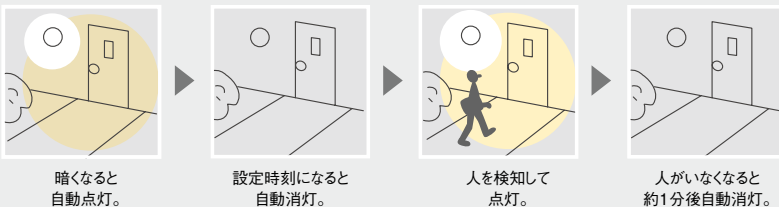

FreePa(ひとセンサ) 点灯省エネ型 HH-SL0010L・HH-SL0012L

省エネ・便利・防犯対策のあかり。暗くなると自動点灯でお出迎え。必要な時だけ点灯して省エネ。

※人がいても動きを検知しない場合は消灯することがあります。

シーリングライトの主な機能 各機能の搭載機種はP.1~4のラインアップ表へ

シーン演出

Wi-Fi対応・アプリ操作

専用アプリ「あかりモ+」で自由にあかりを操作。光はWi-Fiが赤外線、音はBluetooth®で操作可能。外出先からも操作可能なので、消し忘れた時や防犯対策にも。