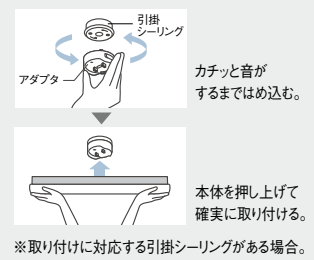

※取り付けに対応する引掛シーリングがある場合。