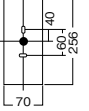

HH-SL0013L

オープン価格※ 円 797495

日本製

- 寸法:高さ30×幅9.6×出しろ10.5cm
- 質量:0.6kg ●防雨型
- アクリルカバー(乳白)
- プラスチック(オフブラック)
- 小形電球40形1灯相当の明るさ
- LED電球専用商品
- スライドバック包装:高さ40.2×幅16.2×奥行11cm
- 固有エネルギー消費効率: 58.1 lm/W(250 lm・4.3W)
- ランプ:LDA4L-H-E17/S/4
- ※写真方向以外取り付け不可
- ※取り付けは販売店・工事店にご依頼ください。電気工事には資格が必要です。