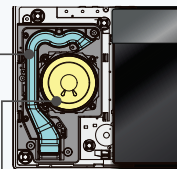

低音を豊かに再生する「ツイステッドポート」& 「大口径・大型マグネット搭載スピーカーユニット」

空気の流れを妨げない曲線状のポートを採用。また、スピーカー容積の効率化を図り、マグネットも強化したことで、薄型・コンパクトなボディから自然で豊かな低音を再生します。さらに、設置場所に合わせた音質設定ができる「設置スタイルEQ」を搭載。置き場所を選ばず音楽を楽しむことができます。

大口径・大型
マグネット搭載
スピーカーユニット
ツイステッドポート