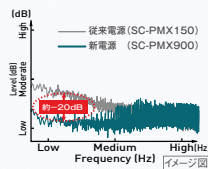

ローノイズ電源

「JENO Engine」およびブロック用電源を低ノイズ化。従来機種(SC-PMX150)の電源と比較して約-20dBのノイズ低減を実現。臨場感ある音を再現します。

ストリーミングサービスなど多彩な音楽再生に対応

Spotify Connect®などの多くの音楽ストリーミングサービスやCD、ラジオ、Bluetooth®で接続して、スマートフォンの音楽が楽しめます。また、NASやAirPlay 2などのネットワークオーディオに加え、インターネットラジオにも対応。多彩な音楽ソースの再生が可能です。