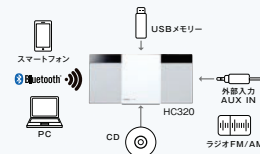

コンパクトステレオシステム

置きやすい薄型設計。幅広い音源を手軽に豊かな音質で

コンパクトステレオシステム SC-HC320

オープン価格*
色：-W(ホワイト)、-K(ブラック)

付属品：FM簡易型アンテナ、AMループアンテナ、
電源コード、リモコン用乾電池(単3形)、リモコン

待機時消費電力 約0.1W

音楽再生
アプリ対応

ノイズ・歪みを低減し、自然でリアリティのある音楽を再現「LincsD-Amp III」

Sampling Rate Converterに新制御アルゴリズムを導入することで、デジタルクロック再生成、ジッター補正の高精度化に成功。さらに歪み補正ノイズシェーパのアルゴリズム最適化により、広帯域にわたり歪み特性を改善。マスター音源の持つリアリティのある音楽を再現します。

CD・ラジオ・Bluetooth®など様々な音源を再生・録音

CDの再生やFM/AMラジオ(ワイドFM)、外部入力(AUX)はもちろん、USBメモリー、Bluetooth®にも対応。スマートフォン内の音楽や音楽ストリーミングサービスなどのBluetooth®対応機器の音楽をワイヤレスで再生可能です。

多彩な音源を取り込める「USBメモリー録音機能」を搭載

CD・ラジオなどの音源をUSBメモリーに録音可能。さらに、「タイマー録音」にも対応なので、お出かけ時も、お気に入りのラジオ番組を録り逃す心配がありません。

CDステレオシステム

CD やスマートフォンの音楽を 手軽に楽しみたい方へ

CD ステレオシステム SC-PM270

オープン価格*
色：-S(シルバー)

付属品：FM簡易型アンテナ、AMループアンテナ、
電源コード、リモコン用乾電池(単3形)、リモコン

※ハイレゾ音源再生は非対応

待機時消費電力 約0.2W

音楽再生
アプリ対応

実用最大出力合計値20Wの高音質再生

CDやスマートフォンの音楽が楽しめる
使いやすいシンプル操作

Bluetooth®でスマートフォンの音楽を
ワイヤレスで楽しめる