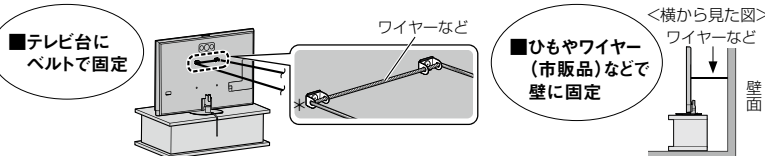

W90B 50V型 / 43V型

詳しい情報を
ウェブでチェック

液晶 エアコントラスト制御 PRO 転倒防止スタンド fire tv

高輝度液晶による明るく美しい映像

直下型高輝度液晶

直下型高輝度液晶を搭載し、明るい映像を実現。
様々な映像を高輝度でお楽しみいただけます。

W80C 50V型 / 43V型

詳しい情報を
ウェブでチェック

液晶 エアコントラスト制御 PRO fire tv

色鮮やかな映像を楽しめる

直下型液晶

直下型液晶を搭載し、色鮮やかな映像を実現。
様々な映像を4Kの高画質でお楽しみいただけます。

MR770 50V型 / 43V型

仕様や寸法など詳しい
情報をウェブでチェック

液晶 2TB HDD内蔵 ULTRAHD Blu-ray BD / DVD / CD ※1

テレビも、録画も、これ一台で
4Kブルーレイディスクレコーダー 一体型

一体型だから、リモコンも、 ホーム画面も、ひとつでかんたん操作。

テレビとレコーダーが一体だから入力切替不要で、かんたん、使いやすい。

かんたんホーム画面※2

大きなアイコンを使った独自のUIで、録画予約、録画番組視聴、ディスク再生、ダビング、ネット動画視聴など、ひとつの画面で直感的に操作できます。

録る・残す 録画時間の目安

	4K DRモード	4K 4倍録モード※3	4K 8~12倍録モード
HDD 2TB 内蔵HDD	約 130時間※4	約 520時間※4	最大約 1560時間※4
Blu-ray 50GB フルレイディスク	約 3時間※4	約 12時間※4	最大約 36時間※4

転倒などの
危険に備え、
転倒防止処置を
おすすめします

地震の場合などに倒れるおそれがあります。
安全のため、必ず転倒・落下防止処置をしてください。

- ●イラストは65Z95Cのもので、機種によって固定方法がイラストと異なる場合があります。
- ●地震などでの転倒・落下によるけがなどの危害を軽減するためのものであり、すべての地震などに対してその効果を保証するものではありません。転倒防止処置について詳しくは取扱説明書をご覧ください。

テレビの
据え付けに
関するご注意

品番別の放熱スペースについてはビエラホームページの
取扱説明書をご覧ください。
詳しくはこちら <https://panasonic.jp/support/tv/manual>