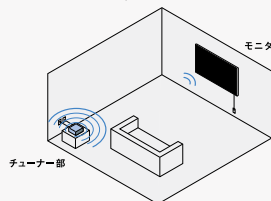

画面から壁まで
約12.6cm
(本体+金具の厚み)画面から壁まで
約3.5cm
(本体+金具の厚み)従来の壁掛けテレビ
65MZ1800ウォールフィットテレビ
65LW2

補強工事なしで、かんたん取り付け

設置用紙に従って、石膏ボードの壁に簡単取り付け*5。地震の不安に応えた耐震実験も実施。*6震度7の加振試験*をクリアしています。

*JMA新潟県小千谷市城内波(加工波+加振機の信号を増幅し震度7相当とすることにより実施)

設置動画・
安心設計について専用金具を細いピンで固定。
壁のピン穴も目立ちません。*7専用金具を取り付け、
モニターを掛けるだけ。

Wireless Connect

チューナー部からモニターに4K映像をワイヤレスで送信。
モニターからの配線は電源だけ。

LW2

LF2

仕様や寸法など詳しい
情報をウェブでチェック

液晶

でつながる。
方も、自由になる。