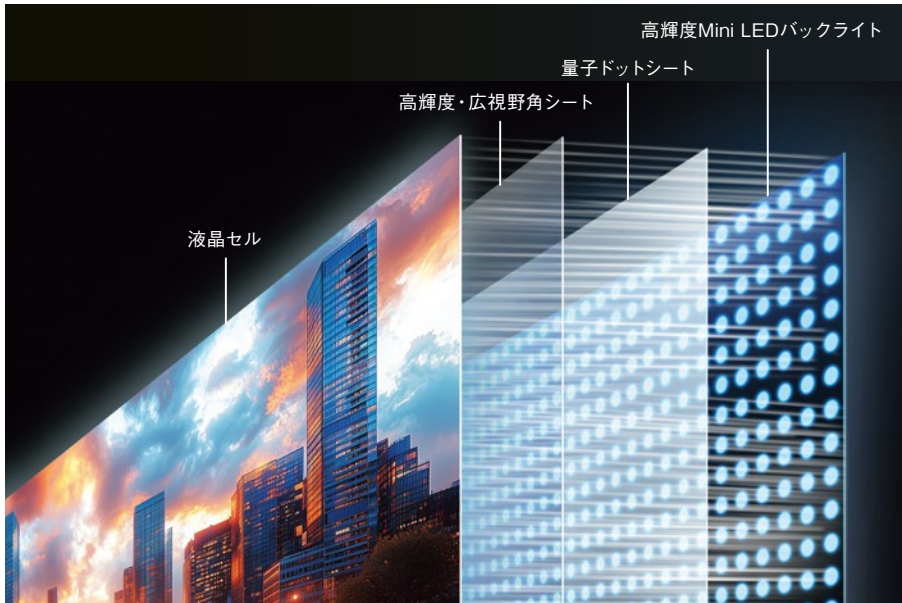

黒の深さ、明るさ、色の鮮やかさを高次元で両立

映像の輝きを解き放つBright Black Panel Ultra ◆対応機種：W97C

量子ドットを搭載した、新開発のMini LEDバックライトシステム。高輝度と広色域を両立し、フラグシップにふさわしい映像美を実現します。

量子ドットシート ◆対応機種：W97C

光を効率よく色へ変換する量子ドットシートにより、明るいだけではなく、色の深みとニュアンスを備えた色表現を可能にしました。

高輝度・広視野角シート ◆対応機種：W97C、W95C

高輝度・広視野角シートにより、光を効率よく引き出し、画面の明るさを高めながら、斜めから見ても色やコントラストの変化を抑制。リビングの様々な位置で、明るく見やすい映像を実現します。

「Wエリア制御Ultra」で、高いコントラストを実現 ◆対応機種：W97C

映像信号処理技術「エリアコントラスト制御PRO」とバックライトを緻密に制御する「バックライトエリア制御PRO」を搭載。さらに、バックライトの輝度を微細にコントロールする「ミニマムミナンスコントロール」で、より細部までリアルな明暗を表現します。

エリアコントラスト制御PRO	バックライトエリア制御PRO
独自の信号処理によるコントラスト制御を細かいエリア毎に行うことで、映像をより高コントラストに表現	ハローを抑えながら黒をしっかり締めるメリハリをつけつつ緻密に制御
	ミニマムミナンスコントロール 超低輝度まで緻密にコントロールし、深みのある「黒の美しさ」を表現できる。 一般的なMini LEDバックライトシステム 映像の光り出しを制御しきれず、黒が潰れてしまう。