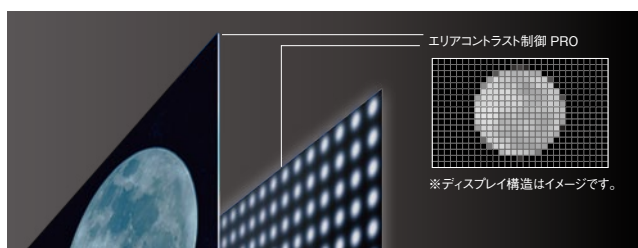

液晶 エアコントラスト制御 PRO fire tv

色鮮やかな映像を楽しめる

直下型液晶

直下型液晶を搭載し、色鮮やかな映像を実現。
様々な映像を4Kの高画質でお楽しみいただけます。

MR770 50V型 / 43V型

仕様や寸法など詳しい
情報をウェブでチェック

液晶 2TB HDD内蔵 ULTRAHD Blu-ray BD / DVD / CD ※1

テレビも、録画も、これ一台で
4Kブルーレイディスクレコーダー 一体型