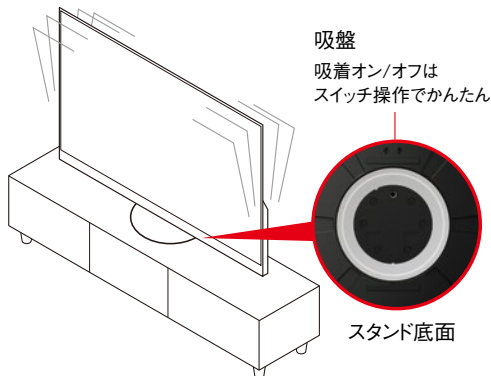

- 地デジも、ネット動画のHDR映像も、高コントラストに。

地震がきても、倒れにくい安心設計

◆対応機種：Z95C、Z95B、Z90B、W97C、W95C、W93C、W90B

●画像はすべて65Z95C

小さな子どもがいるご家庭にもおすすめのピタッと吸着する*

転倒防止スタンド 特許取得 2026年5月現在

スタンド底面の吸盤とテレビ台との間を真空に近い状態にするパナソニック独自の「転倒防止スタンド」*5を搭載。設置面から離れる力がはたらくと、テレビ台に吸盤がピタッと吸着*4し、テレビを倒れにくくします*6。