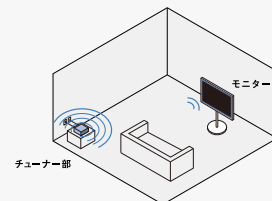

画面から壁まで
約12.6cm
(本体+金具の厚み)画面から壁まで
約3.5cm
(本体+金具の厚み)従来の壁掛けテレビ
65MZ1800ウォールフィットテレビ
65LW2

補強工事なしで、かんたん取り付け

設置用紙に従って、石膏ボードの壁に簡単取り付け*5。地震の不安に応えた耐震実験も実施。*6震度7の加振試験*をクリアしています。

*JMA新潟県小千谷市城内波(加工波+加振機の信号を増幅し震度7相当とすることにより実施)

設置動画・
安心設計について専用金具を細いピンで固定。
壁のピン穴も目立ちません。*7専用金具を取り付け、
モニターを掛けるだけ。

Wireless Connect

チューナー部からモニターに4K映像をワイヤレスで送信。
モニターからの配線は電源だけ。

LW2

LF2

仕様や寸法など詳しい
情報をウェブでチェック

液晶

でつながる。
方も、自由になる。