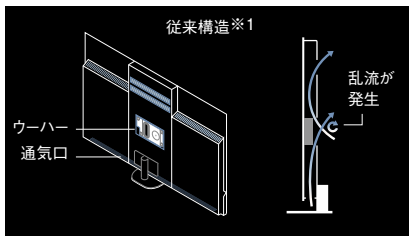

パネル空冷技術サーマルフローが、パネルの本来の性能を引き出す ◆対応機種：Z95C、Z95B

通気口と内部構造の位置により、乱流が発生。スムーズな放熱を妨げる。