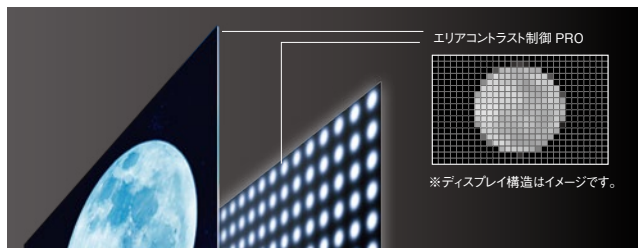

直下型高輝度液晶

直下型高輝度液晶を搭載し、明るい映像を実現。
様々な映像を高輝度でお楽しみいただけます。