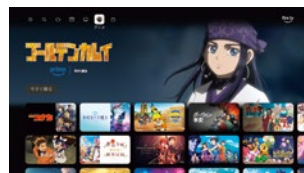

映画も、ドラマも、放送も。Fire TVなら、動画配信アプリをまとめて、軽快に楽しめます。

観たい作品は、ジャンルやおすすめからすぐ見つかります。

スマホで気軽に検索して、テレビの大画面で楽しんだりリモコンに話しかけて、声で探したり。

操作に縛られず、思いついた瞬間から、エンタメの世界に入り込めます。

◆対応機種：Z95C、Z95B、Z90B、W97C、W95C、W93C、W90B、W80C

① 豊富な最新アプリ*1の中から選んで楽しめる

ネット動画やライブ配信を視聴するためのストリーミングサービスのアプリの他、音楽ストリーミングアプリ、ゲームなど様々なコンテンツをダウンロードし、インストールすることができます。

*2

② 早い反応で、観たいコンテンツが探しやすい

新しいUI(操作画面)の提供により、快適な操作感で作品を選ぶ楽しみが深まりました。

③ 観たい作品がすぐ見つかる

アプリ横断検索で、様々な作品の中から本当に観たいものを上位に表示することができます。さらに検索結果の多くはタイトル名付きのサムネイルで表示され、作品が探しやすいように設計されています。

④ アニメに、すぐ出会える。日本専用「アニメタブ」

日本向け専用のアニメタブを新たに搭載。視聴スタイルに合わせて設計し、見やすさや探しやすさを高めました。話題作から知らなかった名作まで、より快適に、より多くのアニメ作品と出会える視聴体験を提供します。

⑤ 話しかけるだけで観たいものが見つかる*3

Alexa音声認識を搭載し、観たいコンテンツを検索して再生したり、電源のオンオフ、ボリュームの調整、チャンネル選局など、テレビの様々な操作を声だけで行うことができます。