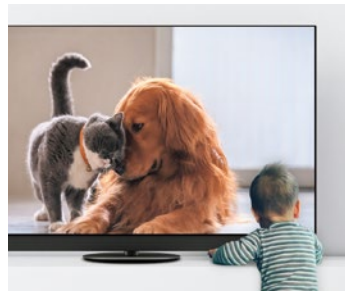

地震がきても、倒れにくい安心設計

◆対応機種：Z95C、Z95B、Z90B、W97C、W95C、W93C、W90B

●画像はすべて65Z95C

小さな子どもがいるご家庭にもおすすめのピタッと吸着する*

転倒防止スタンド 特許取得 2026年5月現在

スタンド底面の吸盤とテレビ台との間を真空に近い状態にするパナソニック独自の「転倒防止スタンド」*5を搭載。設置面から離れる力がはたらくと、テレビ台に吸盤がピタッと吸着*4し、テレビを倒れにくくします*6。

転倒防止スタンドはキッズデザイン賞を受賞*しました。 *「テレビスタンドの転倒防止機構」として2019年に受賞

■ 部門：子どもたちの安全・安心に貢献する部門 ■ 主催：キッズデザイン協議会

キッズデザイン賞は「子どもたちが安全に暮らす」「子どもたちが感性や創造性豊かに育つ」「子どもを産み育てやすい社会をつくる」という目的を満たす、製品・空間・サービス・活動・研究の中から優れた作品を選び、広く社会に発信していくことを目的に創設されました。

パナソニック家電延長保証

*所定の条件を満たしたお申し込みで保証期間延長。
*商品購入日から10か月以内のお申し込みが必要です。

◆対応機種：Z95C、W97C

◆対応機種：Z95B、Z90B、W95C、W93C、W90B、W80C

詳しくはこちらをご確認ください

※1:ご利用には、Amazonアカウントでのサインインが必要です。サービスのご利用には別途登録・契約や料金が必要な場合があります。アプリは提供事業者の都合により、予告なく変更・停止・終了する場合があります。アプリの変更や終了にかかわるいかなる損害、損失に対しても当社は責任を負いません。また、アプリをご利用の際には機器本体のバージョンアップが必要となる場合があります。アプリの仕様などにより、サービスの一部がご利用いただけない場合があります。各機能の利用にはアプリのインストールが必要な場合があります。第三者が提供するアプリ等のサービスについて、動作の保証をするものではありません。また、これらについて当社はいかなる責任も負いかねます。※2:Netflix視聴プランのメンバーシップ(視聴契約)が必要です。詳細はNetflix利用規約(Netflix.com/TermsOfUse)をご覧ください。※3:音声認識のご利用には、インターネットへの接続が必要です。※4:凹凸のない平らな面に設置してください。凹凸のある設置面では、吸着効果を発揮しません。また、設置面の素材、使用場所や使用環境により吸着効果が弱まる場合があります。※5:転倒防止スタンドは、いかなる条件においても転倒・落下しないことを保証するものではありません。また、当社は、災害等によるテレビの転倒・落下に伴う損害については補償いたしかねます。使用上の注意を十分ご確認のうえ、ご使用ください。※6:1~2歳児がテレビを押す/引く状態を想定した試験に基づく(試験はZ95B/Z90B/W97C/W93C/W90B/N55Cで実施。Z95C/W95Cは同じ構造を有するZ95B/W95Bで実施)。●商標に関する記載は、裏表紙をご確認ください。●Fire TVに関するご案内はP.2をご確認ください。●オンラインサービスのご利用には、別途登録・契約や料金が必要な場合があります。また、予告なく変更・停止・終了する場合があります。●画面はハメコミ合成のイメージです。●シーン写真はイメージです。●図は効果を説明するためのイメージです。