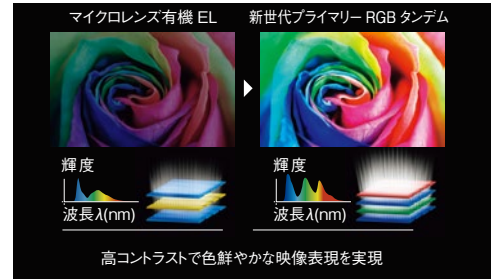

黒を磨き上げ、明るさと色の表現力を引き出す

新世代プライマリーRGBタンデム搭載有機ELディスプレイ ◆対応機種：Z95C

自発光ならではの明暗表現をなめらかに紡ぐ新世代有機ELパネルがさらに進化。

新画素と新ブラックフィルターにより、プライマリーRGBタンデムの色鮮やかさが一段階引きあがり、映像の世界に長く浸れる体験を届けます。

4層構造と新蛍光体 ◆対応機種：Z95C

従来^{*}13層だった発光層を4層に増やし、青色の蛍光体を最新のものに変更することで、光の波長を最適化。これにより、発光効率の向上によるコントラスト向上と光の純度アップによる広色域化を実現しました。

低反射ブラックフィルターPro ◆対応機種：Z95C

外部からの光を抑制することで、テレビ画面への反射による映り込みを低減し、映像の黒を一層引き締めます。

パネル空冷技術サーマルフローが、パネルの本来の性能を引き出す ◆対応機種：Z95C、Z95B

通気口と内部構造の位置により、乱流が発生。スムーズな放熱を妨げる。

通気口の位置と内部構造の配置を見直し、空気の流れを最適化して放熱効率を向上。

空気の流れを見える化する流体シミュレーションにより、プライマリーRGBタンデムの力を最大限に生かせる放熱構造を開発。本体下部から上部へのスムーズな空気の流れにより、パネルから発生する熱を素早く外に逃がし、パネル本来の性能を引き出します。