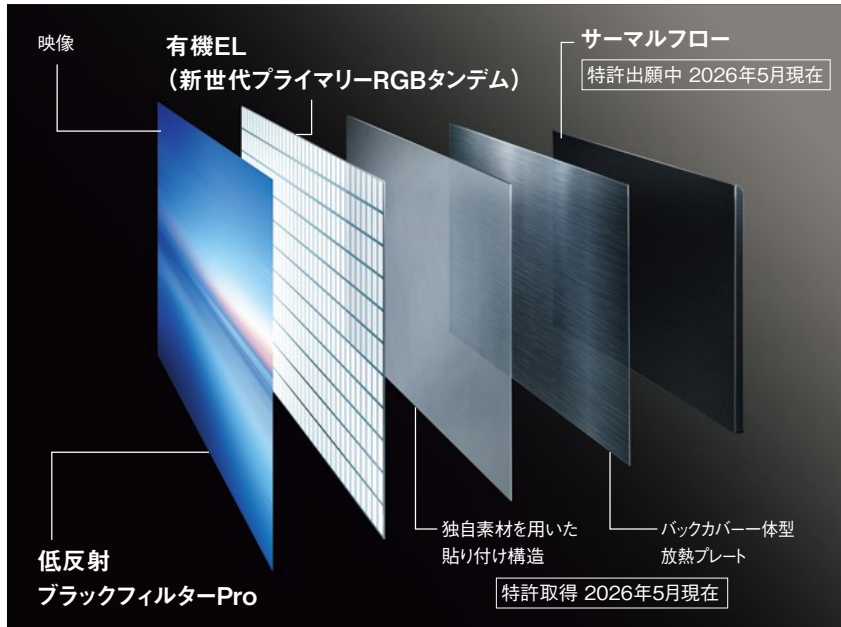

有機EL

転倒防止スタンド

fire tv

3年間保証
メーカー保証期間延長サービス

*所定の条件を満たした場合。

詳しい情報を
ウェブでチェック

自発光ならではのコントラストと色表現 有機 EL ハイグレードモデル

※1:2024年発売マイクロレンズ有機EL搭載モデル(65Z95A)。●画面はハメコミ合成のイメージです。●シーン写真はイメージです。●図は効果を説明するためのイメージです。

黒を磨き上げ、明るさと色の表現力を引き出す

新世代プライマリーRGBタンデム搭載有機ELディスプレイ ◆対応機種：Z95C

自発光ならではの明暗表現をなめらかに紡ぐ新世代有機ELパネルがさらに進化。

新画素と新ブラックフィルターにより、プライマリーRGBタンデムの色鮮やかさが一段階引きあがり、映像の世界に長く浸れる体験を届けます。

4層構造と新蛍光体 ◆対応機種：Z95C

従来^{*}13層だった発光層を4層に増やし、青色の蛍光体を最新のものに変更することで、光の波長を最適化。これにより、発光効率の向上によるコントラスト向上と光の純度アップによる広色域化を実現しました。