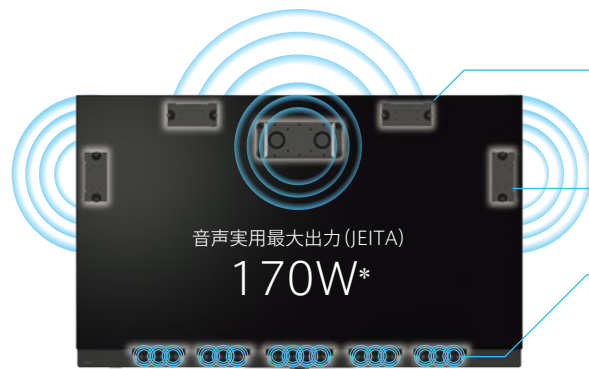

音の臨場感を生み出す立体音響

◆対応機種：Z95C、Z95B