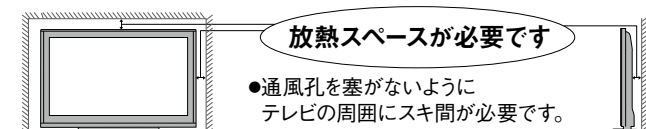

テレビの
据え付けに
関するご注意