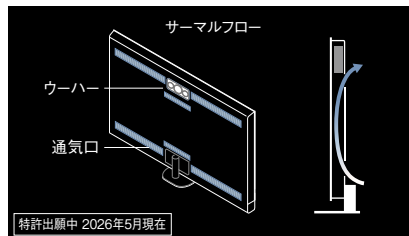

黒を磨き上げ、明るさと色の表現力を引き出す

新世代プライマリーRGBタンデム搭載有機ELディスプレイ ◆対応機種：Z95C

自発光ならではの明暗表現をなめらかに紡ぐ新世代有機ELパネルがさらに進化。

新画素と新ブラックフィルターにより、プライマリーRGBタンデムの色鮮やかさが一段階引きあがり、映像の世界に長く浸れる体験を届けます。

4層構造と新蛍光体 ◆対応機種：Z95C

従来[*]13層だった発光層を4層に増やし、青色の蛍光体を最新のものに変更することで、光の波長を最適化。これにより、発光効率の向上によるコントラスト向上と光の純度アップによる広色域化を実現しました。

低反射ブラックフィルターPro ◆対応機種：Z95C

外部からの光を抑制することで、テレビ画面への反射による映り込みを低減し、映像の黒を一層引き締めます。

パネル空冷技術サーマルフローが、パネルの本来の性能を引き出す ◆対応機種：Z95C、Z95B

通気口と内部構造の位置により、乱流が発生。スムーズな放熱を妨げる。

通気口の位置と内部構造の配置を見直し、空気の流れを最適化して放熱効率を向上。

空気の流れを見える化する流体シミュレーションにより、プライマリーRGBタンデムの力を最大限に生かせる放熱構造を開発。本体下部から上部へのスムーズな空気の流れにより、パネルから発生する熱を素早く外に逃がし、パネル本来の性能を引き出します。

音の臨場感を生み出す立体音響

◆対応機種：Z95C、Z95B

*65Z95Cの場合。55Z95Cは音声実用最大出力160W。77Z95Bは音声実用最大出力180W。

Tuned by
Technics

●イネーブルドスピーカー

テレビ背面上部のスピーカーが、音を天井に反射させることで、立体感を生み出します。

●ワイドスピーカー

テレビの側面に設置されたフルレンジスピーカーが、左右の音場を拡張します。

●ラインアレイスピーカー

多数のスピーカーユニットを前向きに並べ、解像感の高いクリアな音と、オーディオシステムのような厚みのある音を実現します。