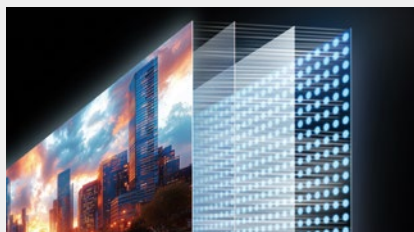

W97Cシリーズの特長

Mini LED

こだわりの制御技術で
明るさも、色も、妥協しない
Mini LED 4K液晶

360 立体音響 サウンドシステム

独自制御の
マルチスピーカーシステムで、
立体音響を体験

fire tv

放送もネット動画も、
観たいコンテンツが
直感的な操作で、すぐに見つかる

本カタログ掲載商品の価格には、配送・設置調整費、アース工事費、使用済み商品の引き取り費等は含まれておりません。