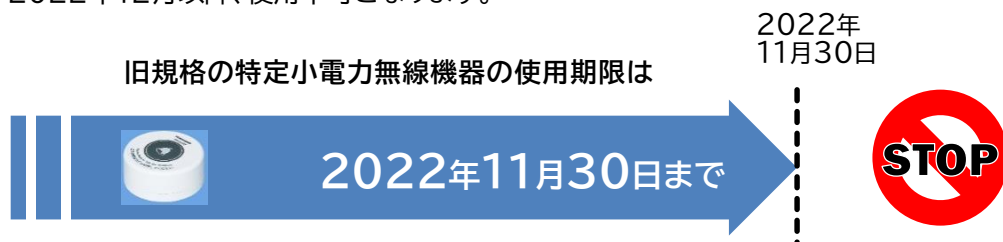

旧規格の特定小電力無線機器が使えなくなります

小電力型ワイヤレスコールシステム(ECE品番)、小電力型ワイヤレスセキュリティシステム(ECD品番)の発信器・送信器・中継器におきまして、2005年の電波法関連法令の改正以前に販売された旧規格の商品が2022年12月以降、使用不可となります。

小電力型ワイヤレスコールシステム、小電力型ワイヤレスセキュリティシステム(特定小電力無線機器)は、電波を利用することから電波法で定められた技術基準を満足する必要があります。

2005年に電波法関連法令である無線設備規制において、**無線設備のスプリアス発射※強度の許容値が改正**されました。

特定小電力無線機器についても2005年の法改正以降は、順次、改正後の技術基準で「技術基準適合証明・工事設計認証」を受けておりますが、それまでにご購入いただいたお客様の特定小電力無線機器は、猶予期限として2022年11月30日までのご利用となります。

旧規格の特定小電力無線機器を使用期限を超えて使用した場合、電波法違反となり、罰則・罰金(1年以下の懲役または、100万円以下の罰金)の対象となりますので、お早い買い替えをご検討ください。

※使用期限を過ぎた場合、所持しているだけで電波法違反となる場合がありますのでご注意ください。

※スプリアス発射とは

必要周波数帯の外に生じ、かつ情報の伝送に影響を及ぼすことなく低減し得る不要発射で、通信を行うのに不必要なものであるばかりでなく、他の通信に有害な混信を与えることもあるので、最低の量に制限する必要があります。

【参考】<https://www.tele.soumu.go.jp/j/sys/others/spurious/naiyou/index.htm>