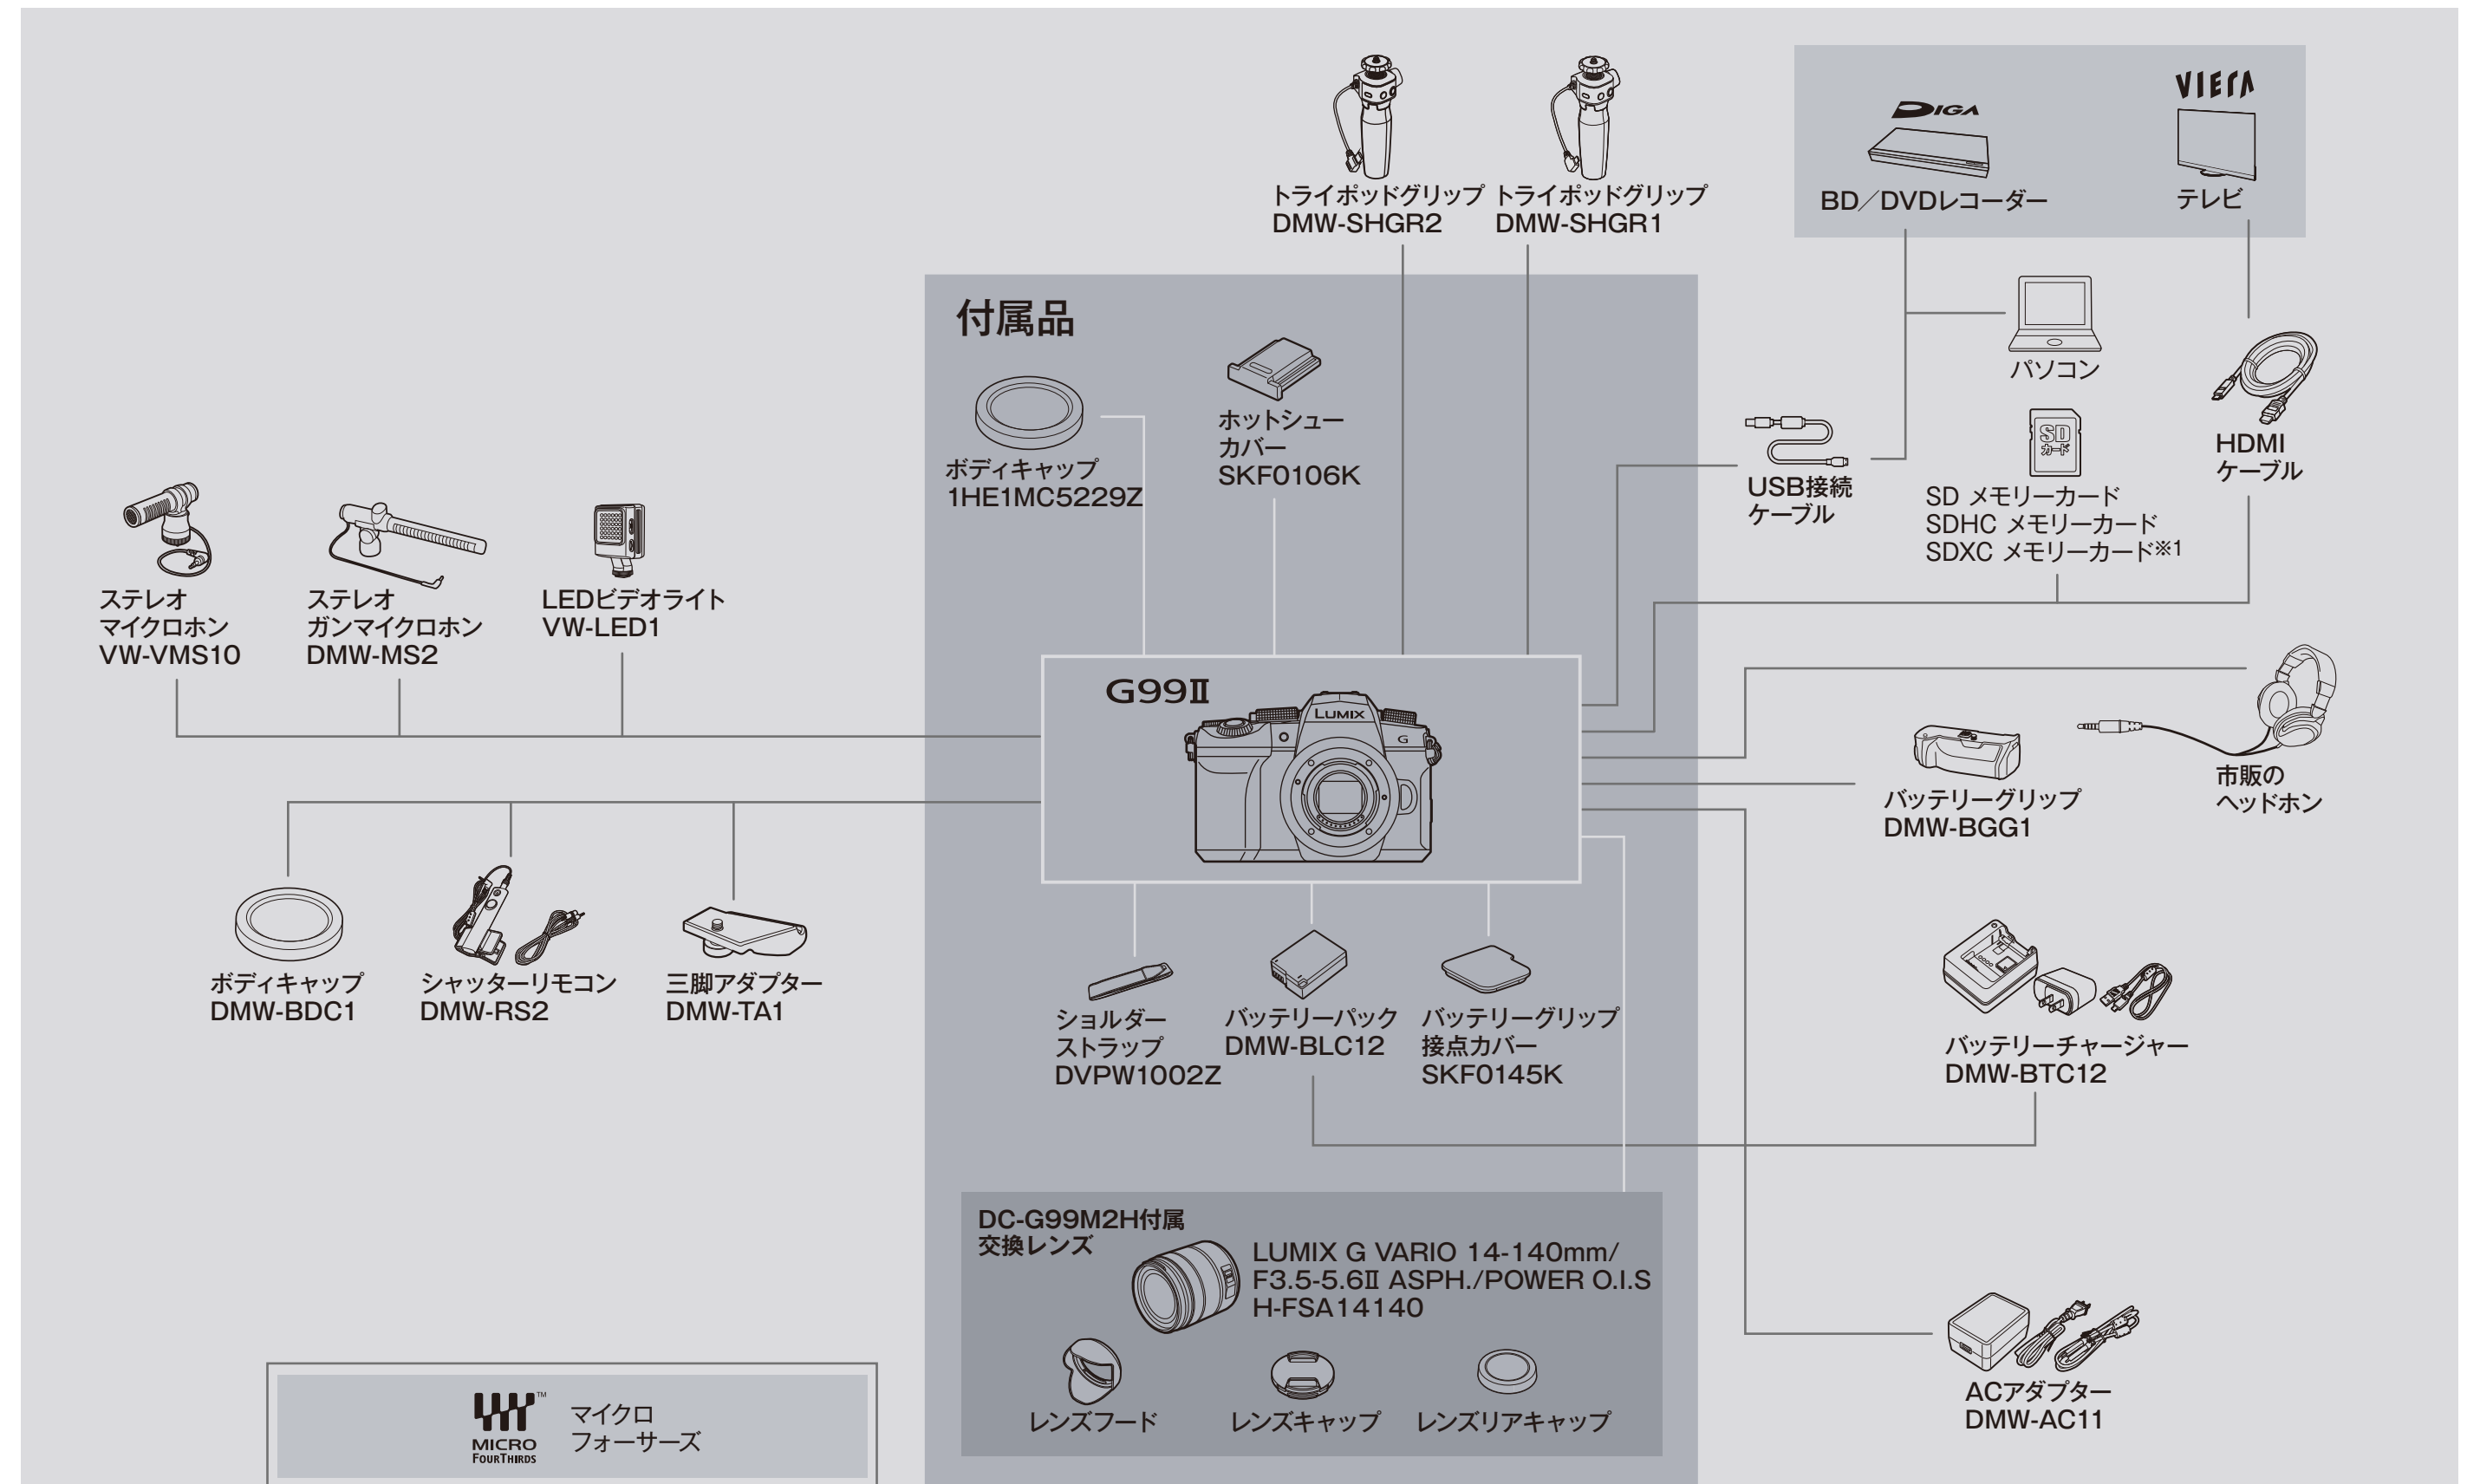

LUMIX G99II LUMIX G99II システムチャート

※1 100Mbps以上の高ビットレートの動画撮影時はUHS Speed Class 3に対応したSDXC/SDHCメモリーカードをご使用ください。