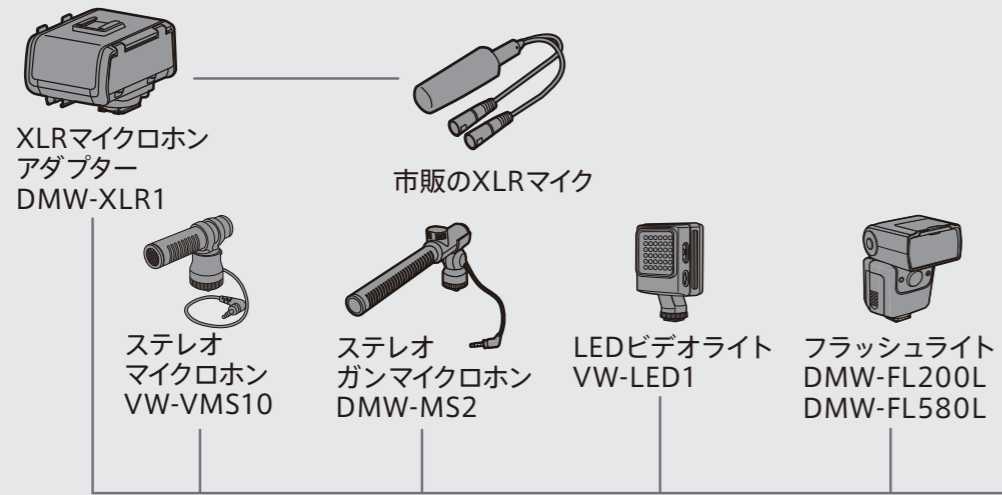

LUMIX S5II

LUMIX S5II システムチャート

付属品

交換レンズ

(ライカカメラ社Lマウント規格準拠)
 レンズの最新情報やレンズに対応する別売品については、
 レンズカタログ、ホームページをご覧ください。

*L-Mountは
 ライカカメラ社の
 登録商標です。

※1: 100Mbps以上の高ビットレートの動画撮影時はSDXC/SDHCメモリーカード UHS-I U3 (UHS Speed Class 3) をご使用ください。