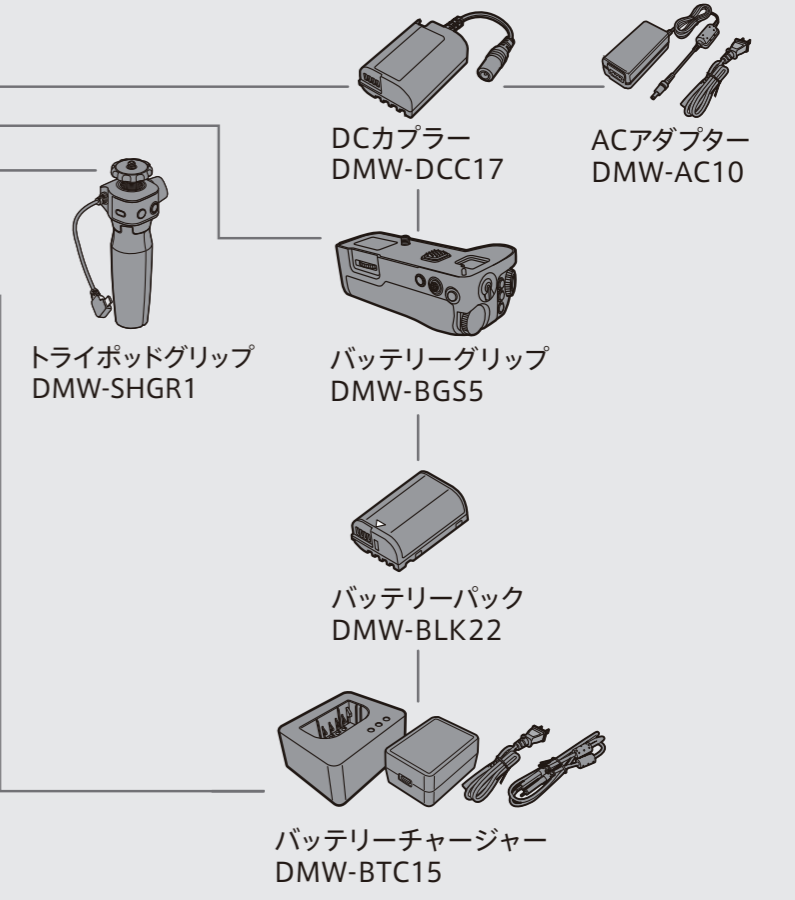

LUMIX S5II

LUMIX S5II システムチャート

付属品

交換レンズ

(ライカカメラ社Lマウント規格準拠)
 レンズの最新情報やレンズに対応する別売品については、
 レンズカタログ、ホームページをご覧ください。

*L-Mountは
 ライカカメラ社の
 登録商標です。

※1: 100Mbps以上の高ビットレートの動画撮影時はSDXC/SDHCメモリーカード UHS-I U3 (UHS Speed Class 3) をご使用ください。