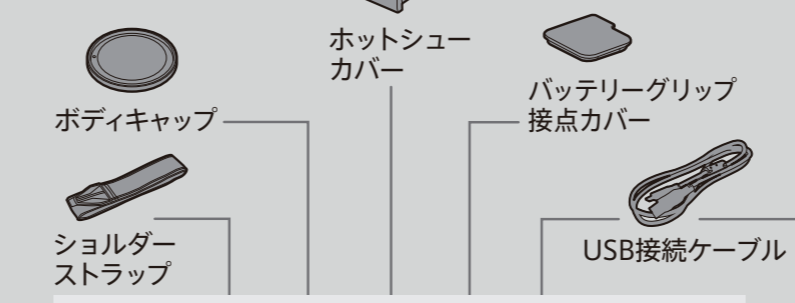

LUMIX S5II

LUMIX S5II システムチャート

付属品

交換レンズ

(ライカカメラ社Lマウント規格準拠)
 レンズの最新情報やレンズに対応する別売品については、
 レンズカタログ、ホームページをご覧ください。

*L-Mountは
 ライカカメラ社の
 登録商標です。

※1: 100Mbps以上の高ビットレートの動画撮影時はSDXC/SDHCメモリーカード UHS-I U3 (UHS Speed Class 3) をご使用ください。