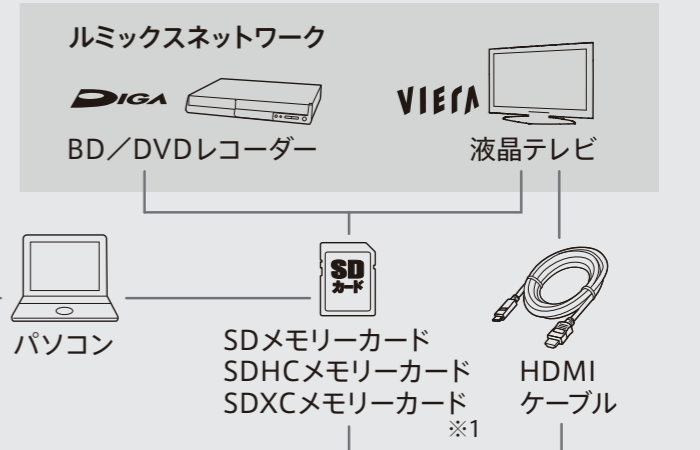

LUMIX S5II

LUMIX S5II システムチャート

付属品

交換レンズ

(ライカカメラ社Lマウント規格準拠)
 レンズの最新情報やレンズに対応する別売品については、
 レンズカタログ、ホームページをご覧ください。

*L-Mountは
 ライカカメラ社の
 登録商標です。

※1: 100Mbps以上の高ビットレートの動画撮影時はSDXC/SDHCメモリーカード UHS-I U3 (UHS Speed Class 3) をご使用ください。