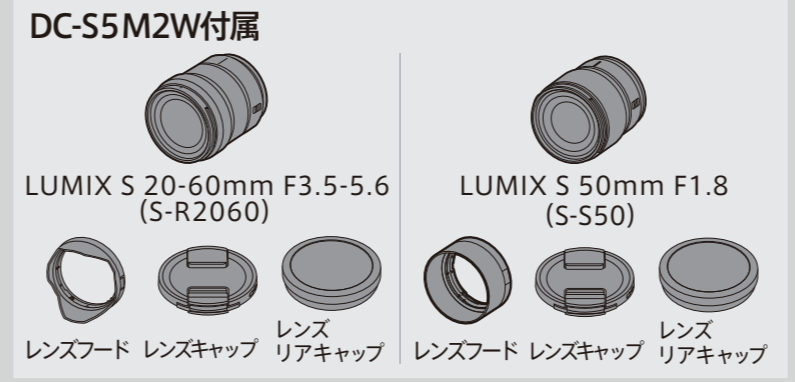

LUMIX S5II

LUMIX S5II システムチャート

付属品

交換レンズ

(ライカカメラ社Lマウント規格準拠)
 レンズの最新情報やレンズに対応する別売品については、
 レンズカタログ、ホームページをご覧ください。

*L-Mountは
 ライカカメラ社の
 登録商標です。

※1: 100Mbps以上の高ビットレートの動画撮影時はSDXC/SDHCメモリーカード UHS-I U3 (UHS Speed Class 3) をご使用ください。