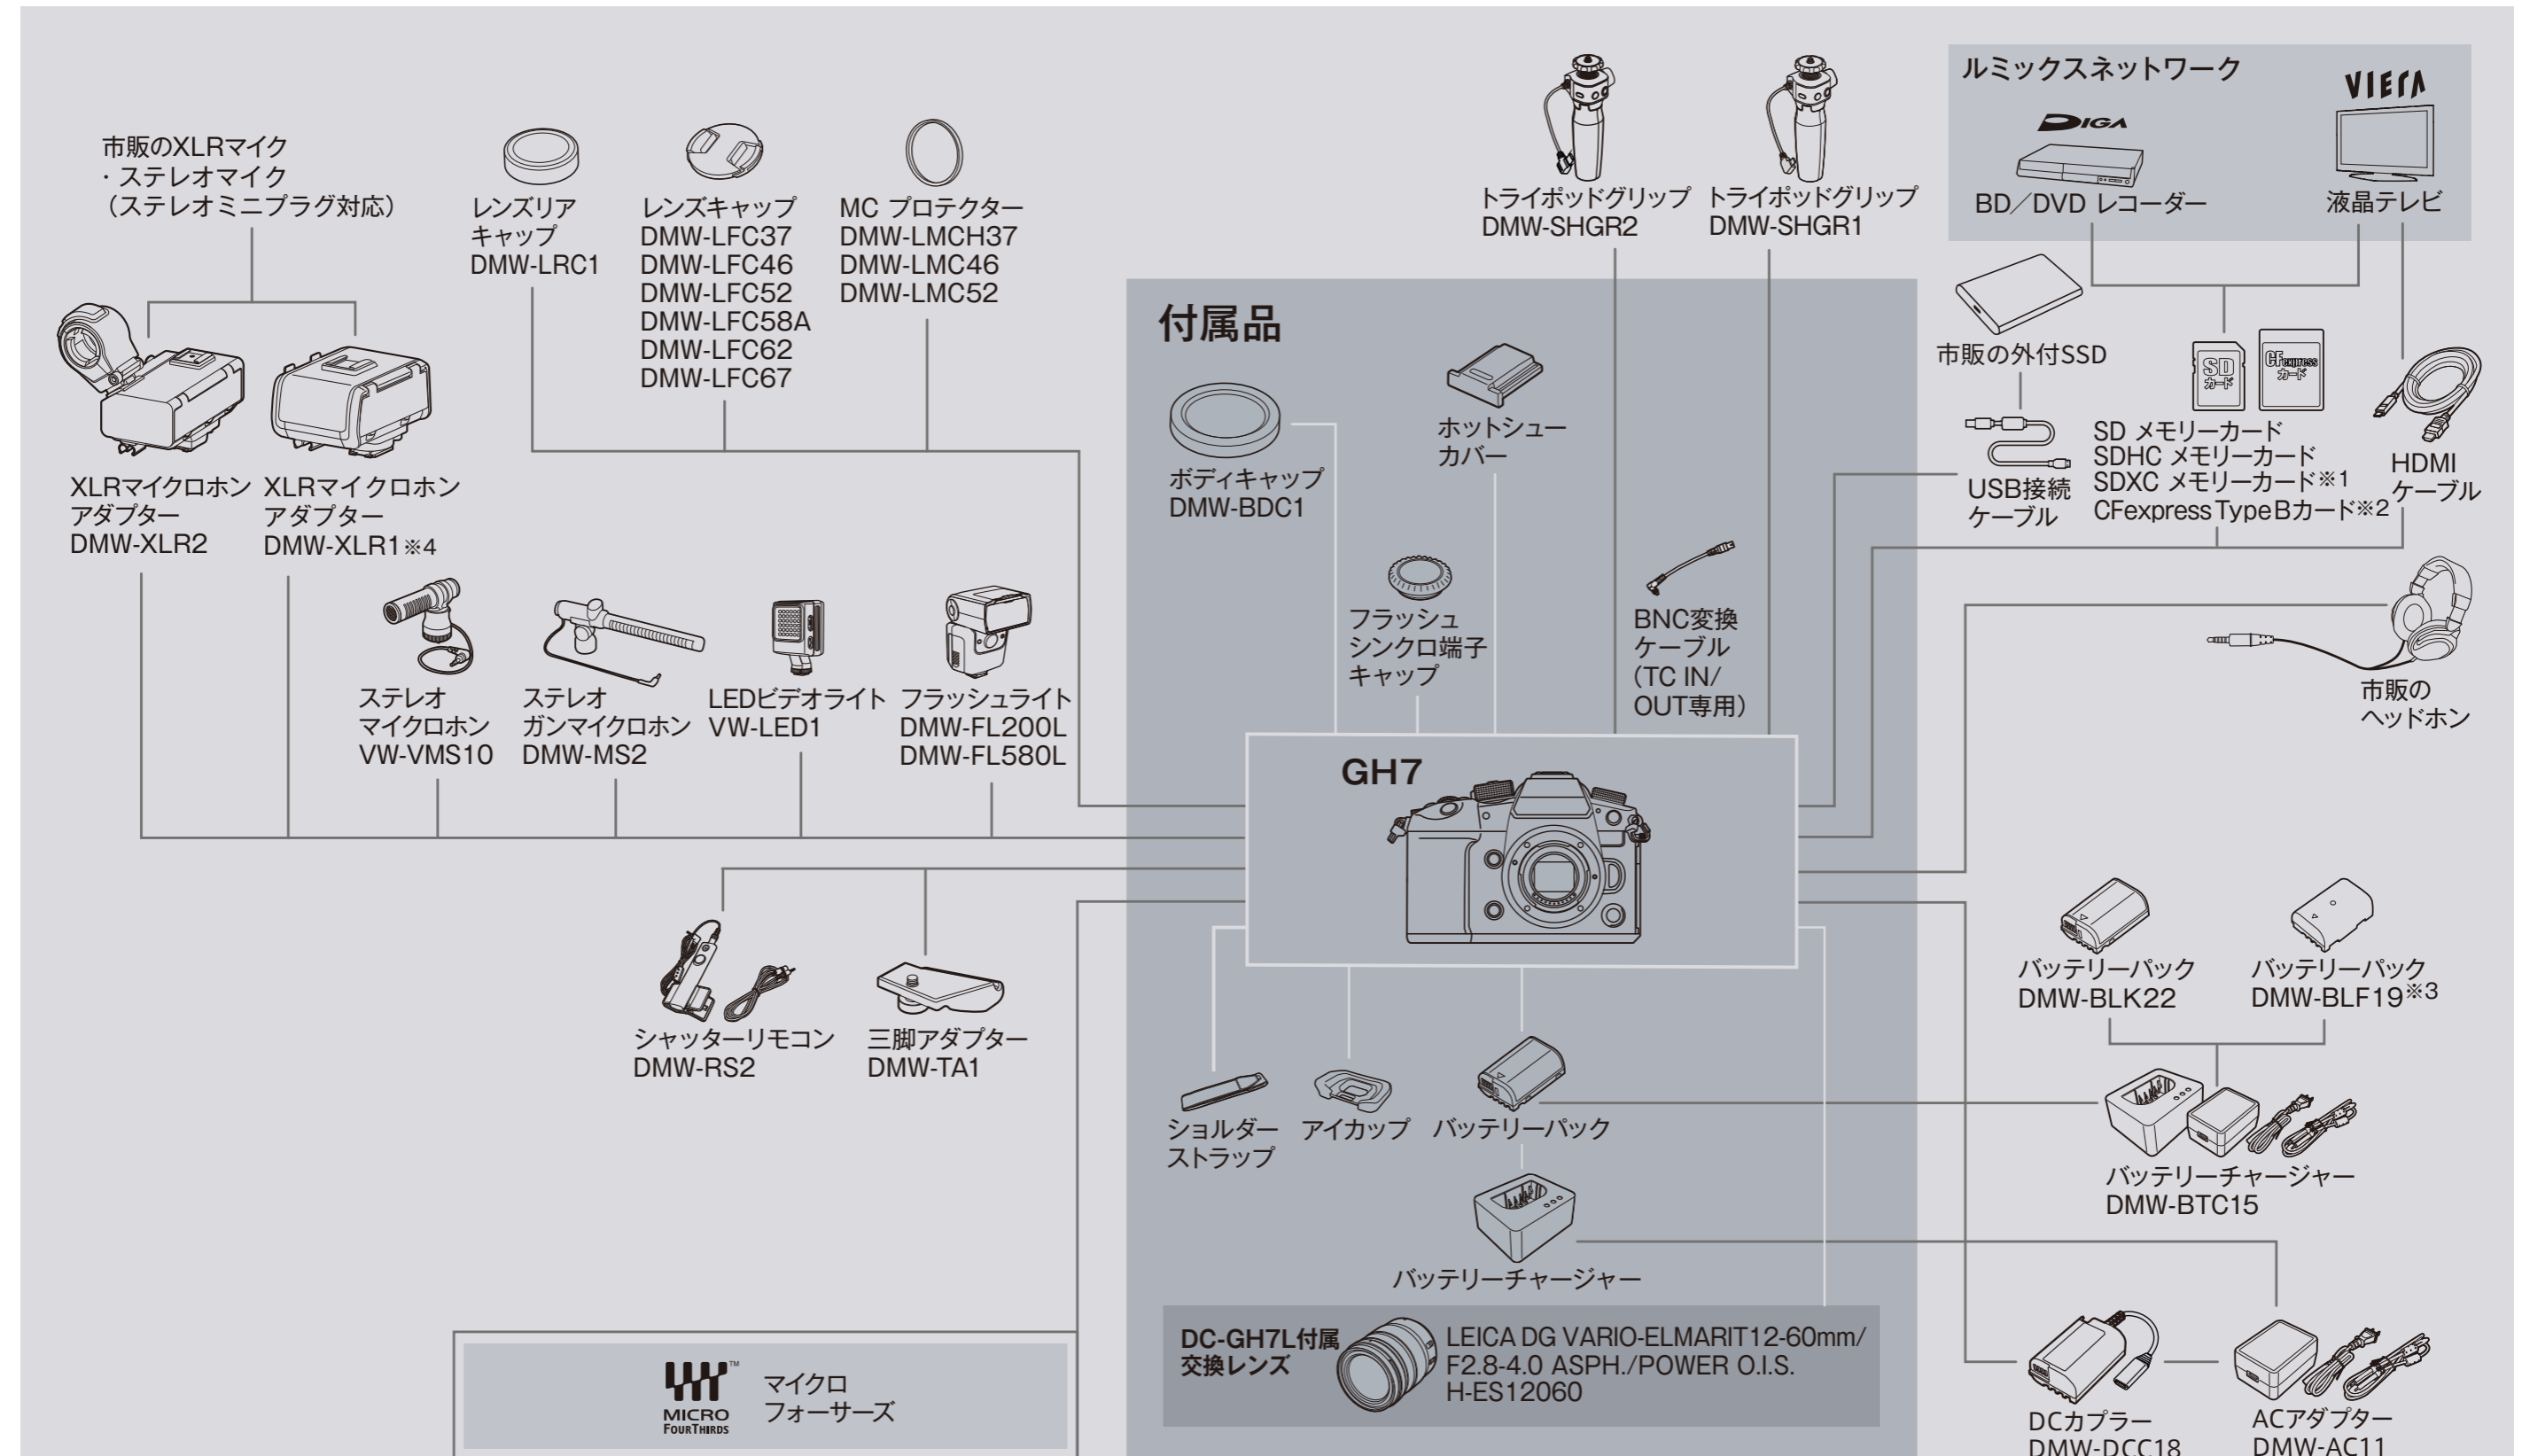

LUMIX GH7 LUMIX GH7 システムチャート

※1 100Mbps以上の高ビットレートの動画撮影時はSDXC/SDHCメモリーカード UHS-I U3 (UHS Speed Class 3) をご使用ください。 ※2 制約があり、以下の機能は使用できません。解像度が4K以上のProResの動画、ビットレートが800Mbps以上のMOVの動画、映像圧縮方式がALL-Intraの動画画質のバリエラブルフレームレート動画を記録する場合。 ※3 制約があり、以下の機能は使用できません。解像度がC4Kを超える動画画質、記録フレームレートが60.00pを超えるハイフレームレート動画用の動画画質、フレームレートが60fpsを超えるバリエラブルフレームレートをHDMI RAWデータ出力、外付けSSD、ストリーミングの場合。また、バッテリー容量が少ないため、撮影可能枚数や撮影可能時間が減少します。 ※4 制約があり、以下の機能は使用できません。4chオーディオ記録のXLR、録画音質96kHz/32bitフロート、48kHz/32bitフロートの場合。