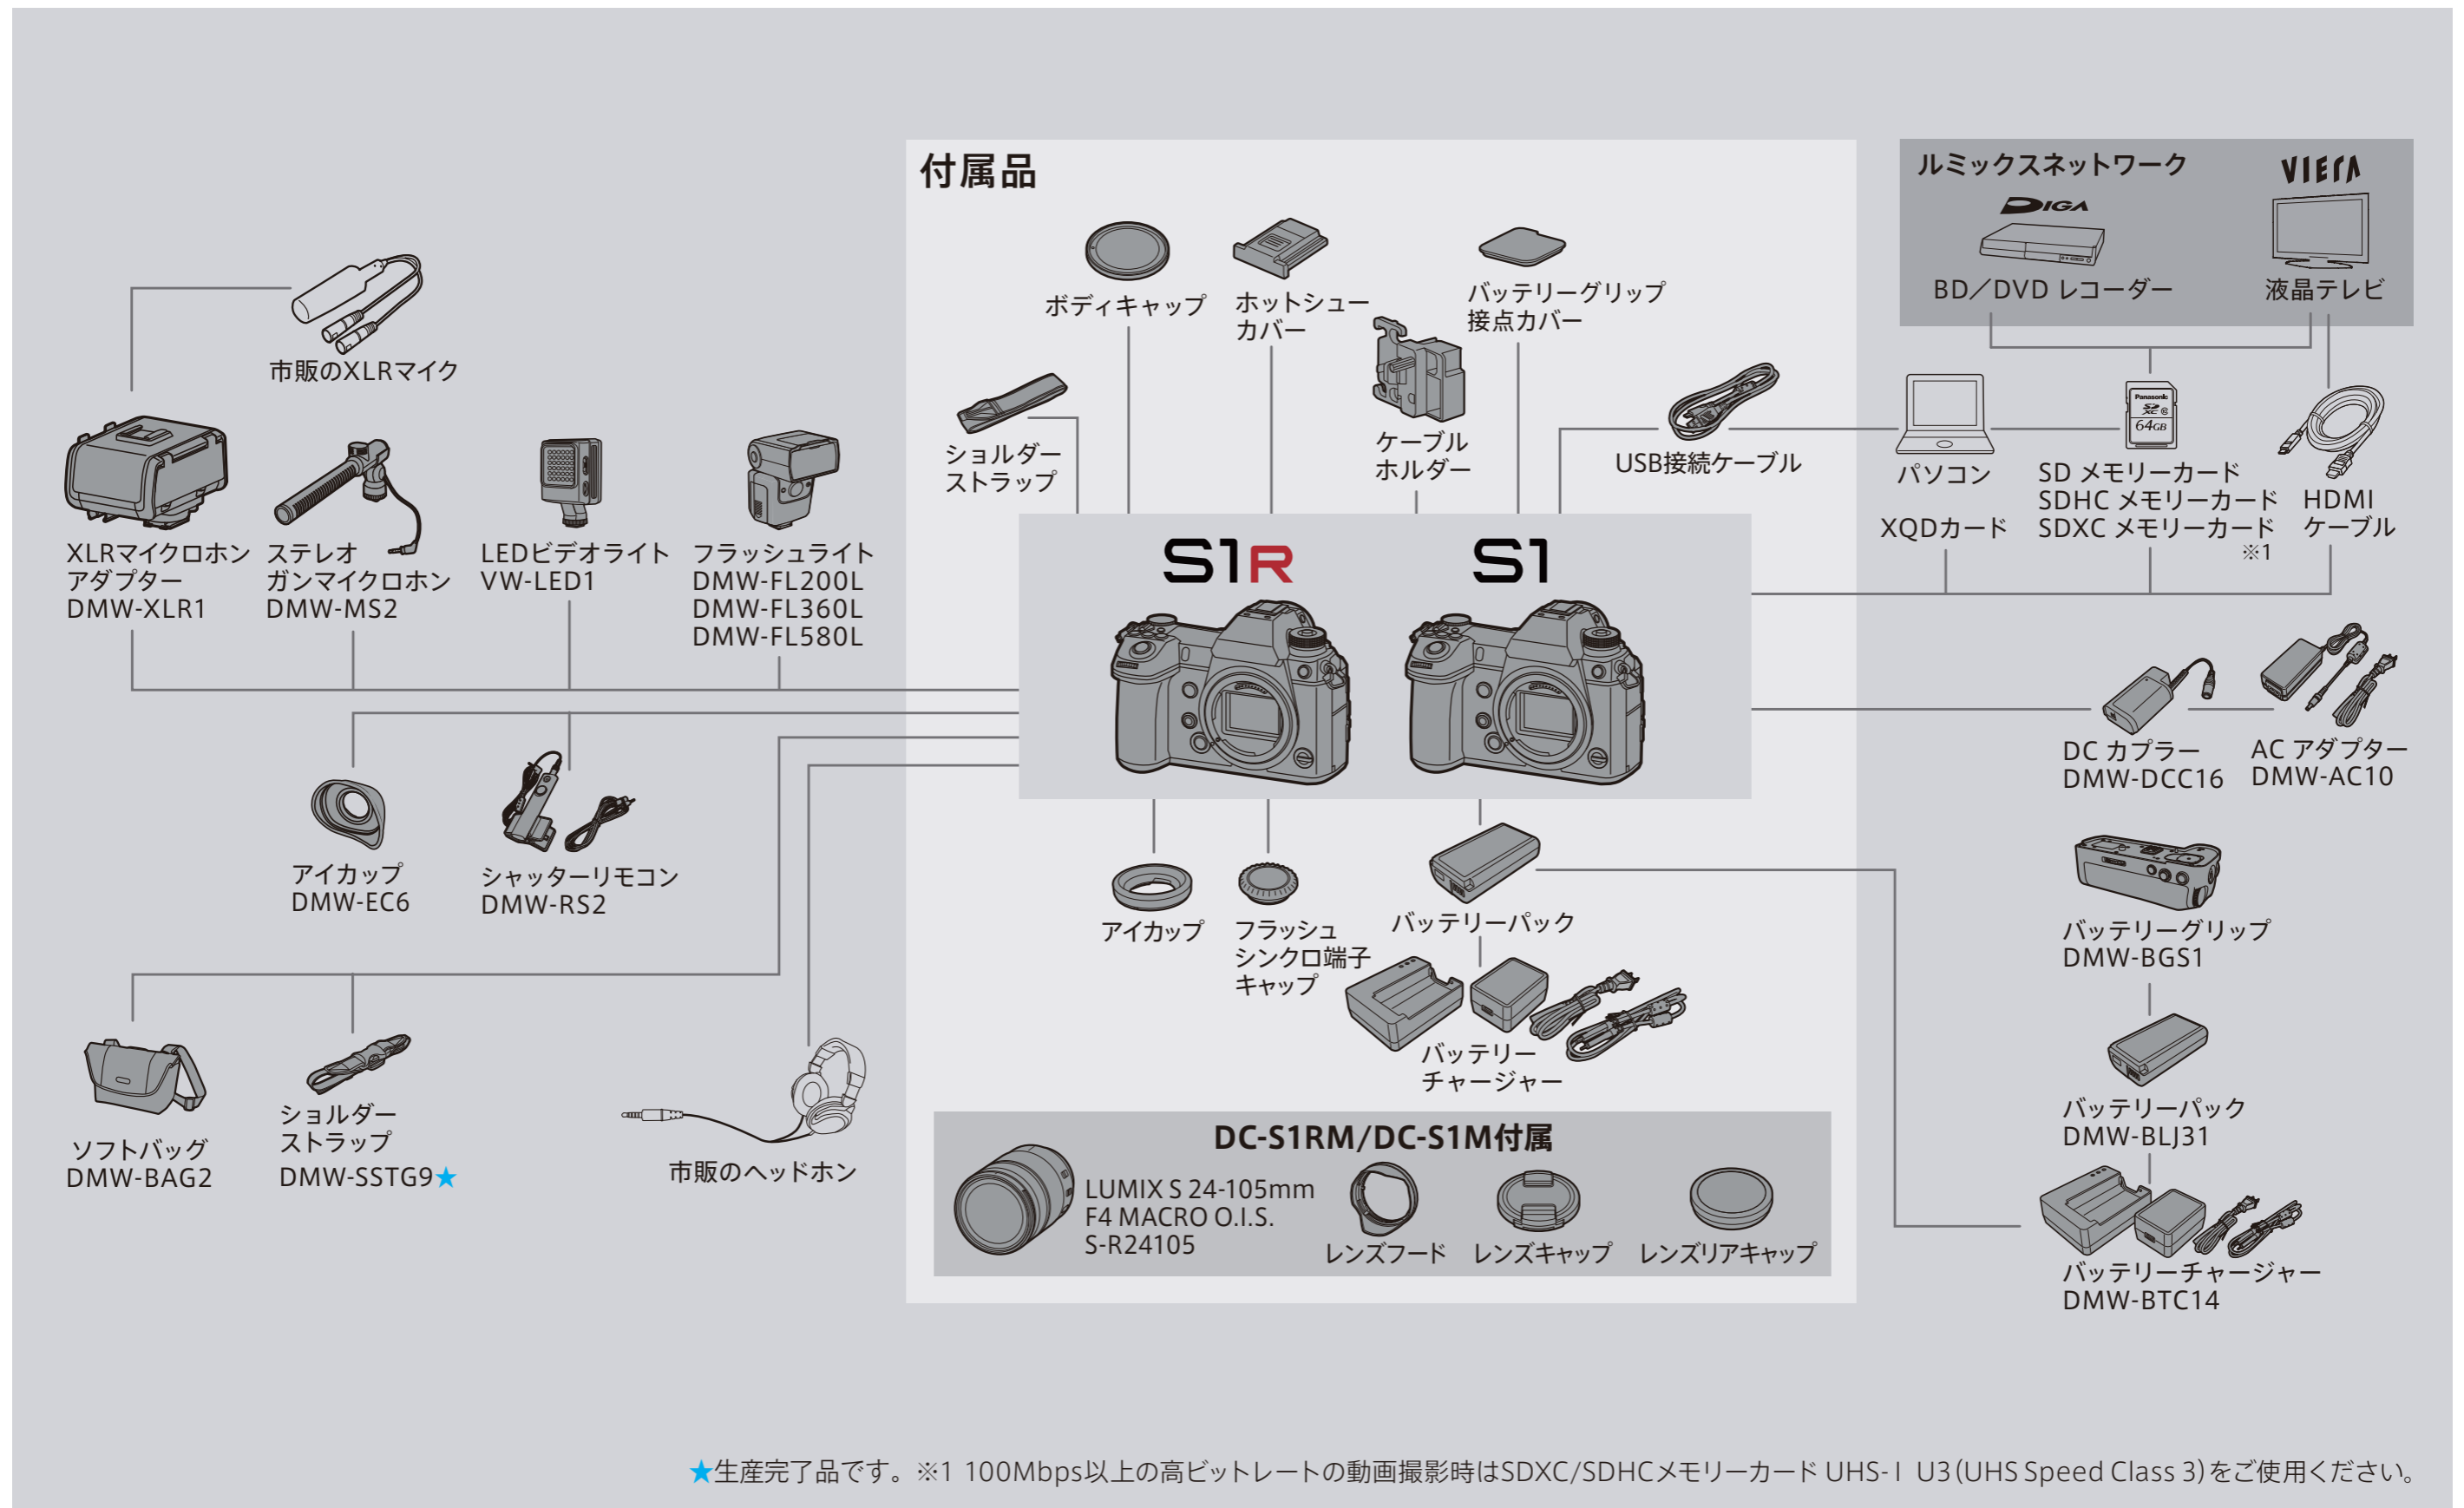

LUMIX S1R | S1

LUMIX S1R/S1 システムチャート

★生産完了品です。※1 100Mbps以上の高ビットレートの動画撮影時はSDXC/SDHCメモリーカード UHS-I U3 (UHS Speed Class 3)をご使用ください。