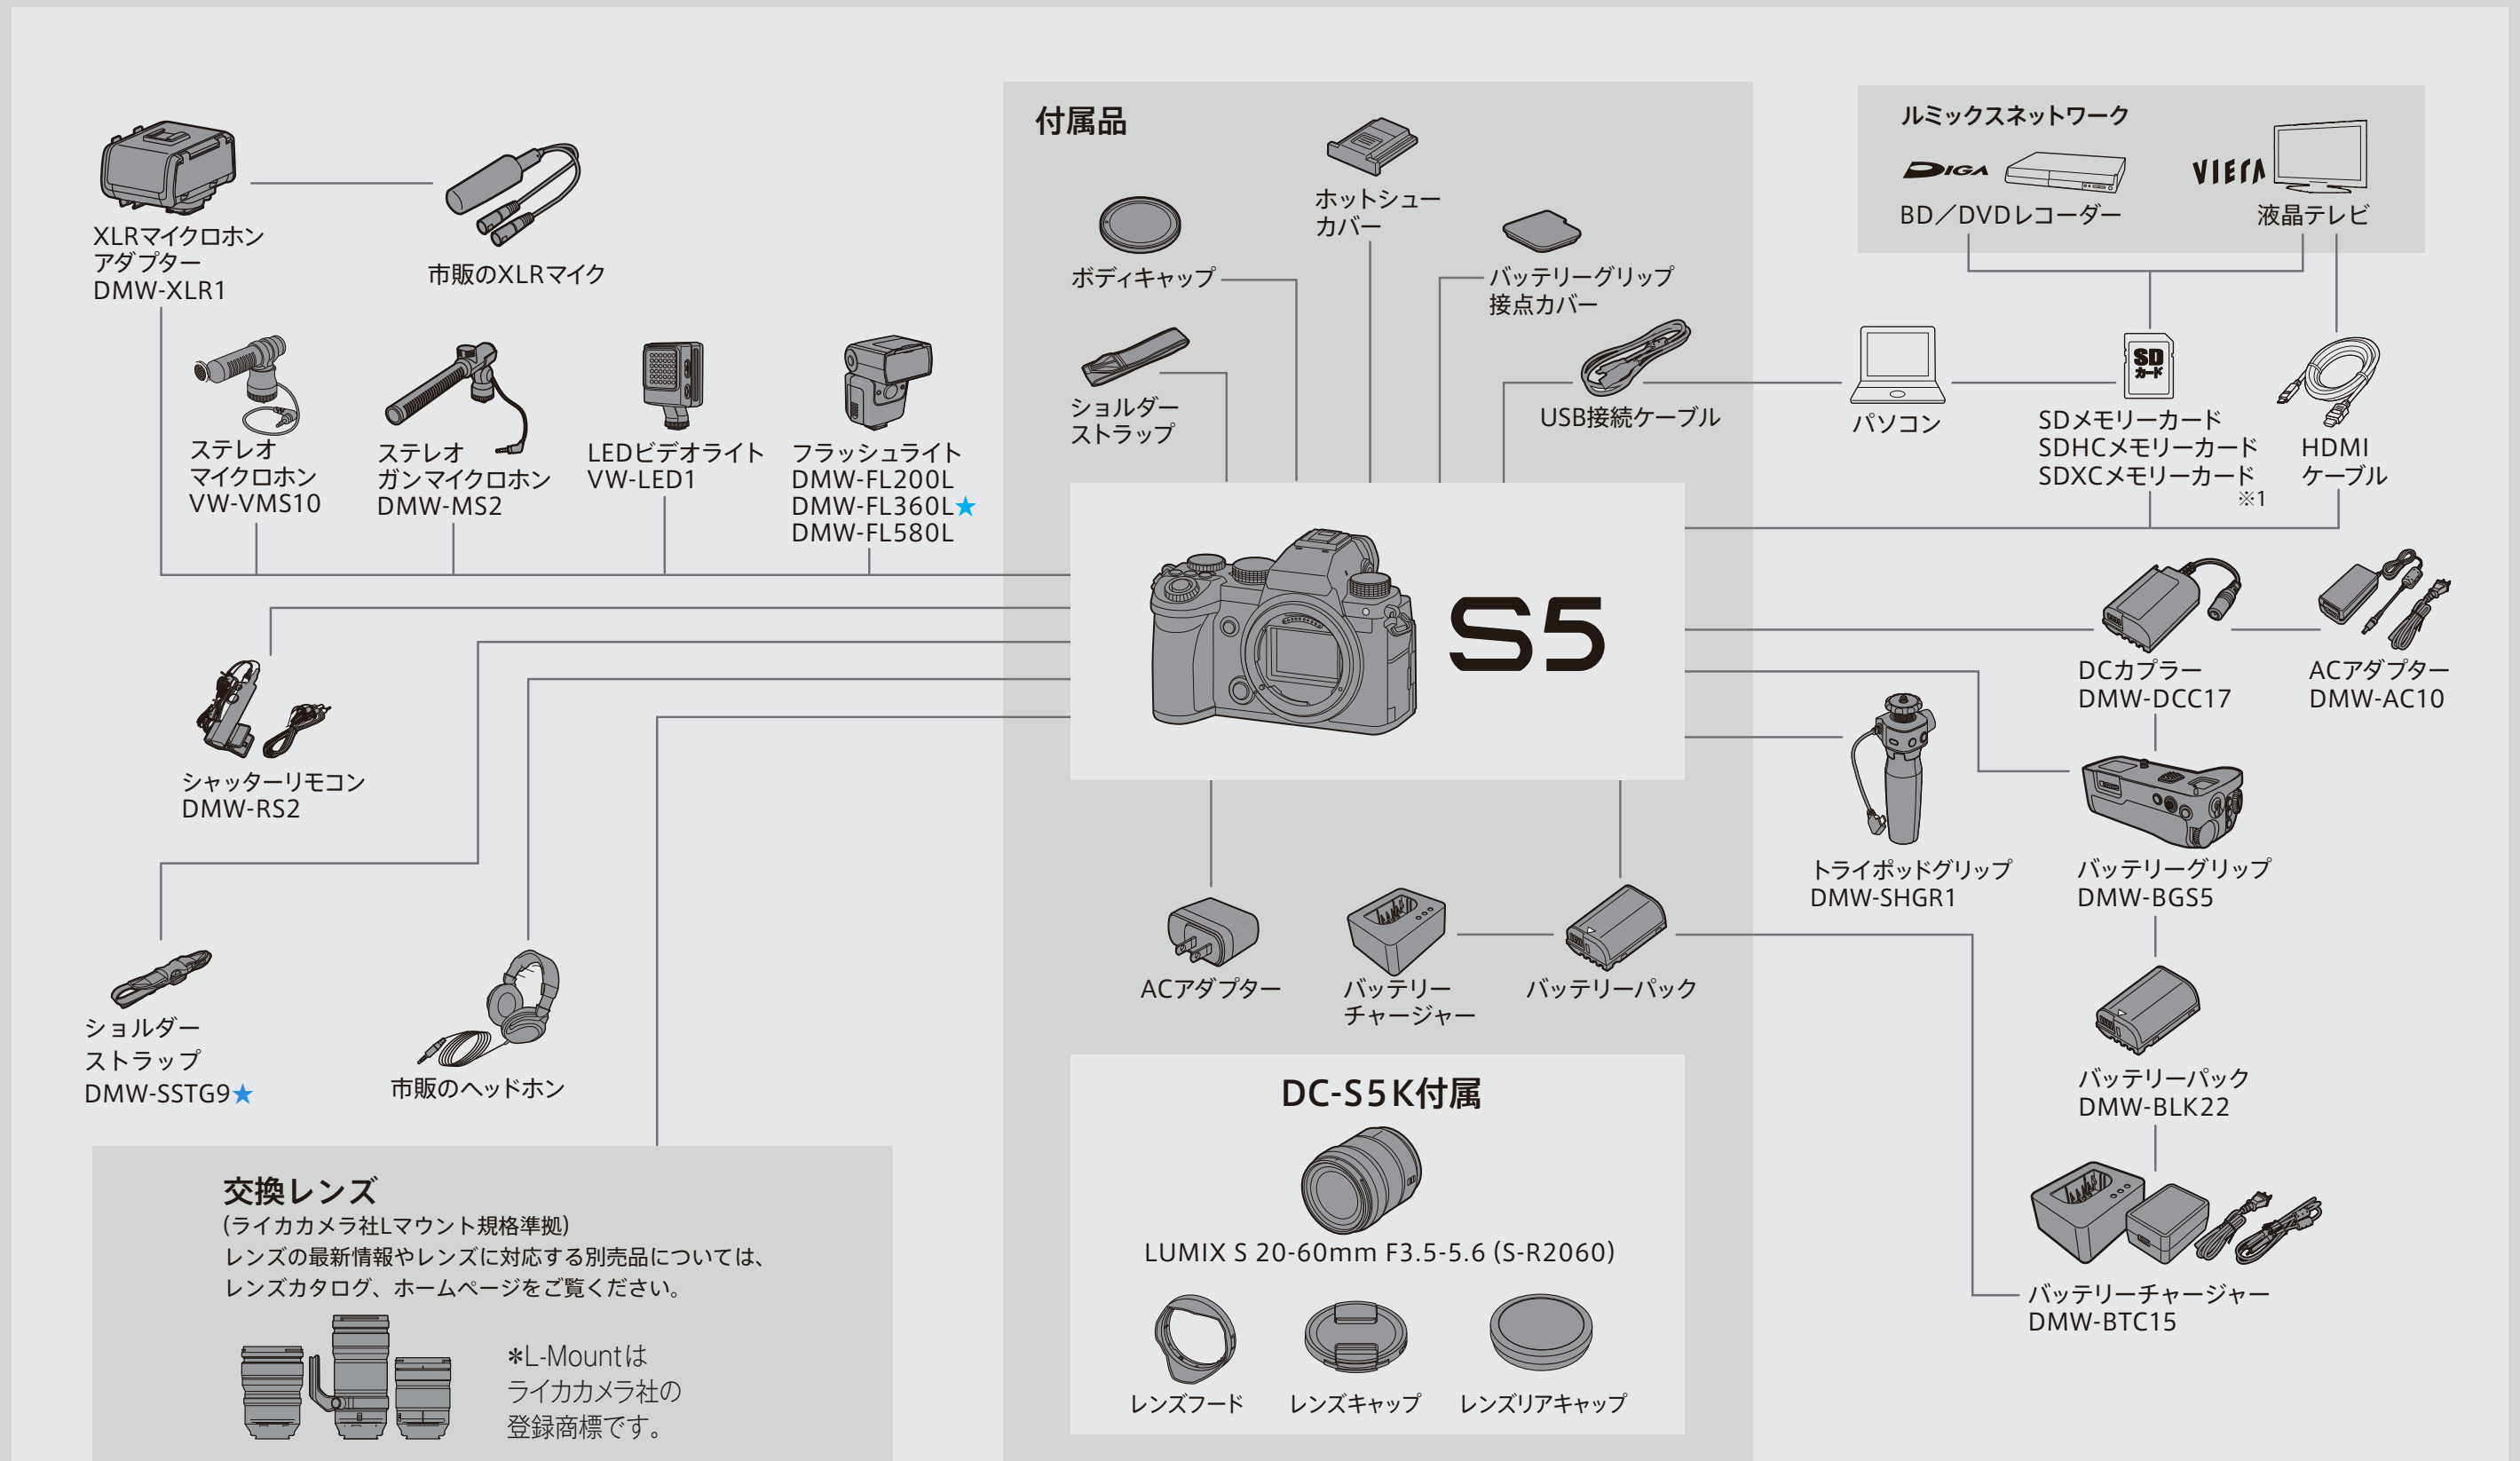

LUMIX S5

LUMIX S5 システムチャート

交換レンズ

(ライカカメラ社Lマウント規格準拠)

レンズの最新情報やレンズに対応する別売品については、レンズカタログ、ホームページをご覧ください。

*L-Mountはライカカメラ社の登録商標です。

★生産完了品です。※1: 100Mbps以上の高ビットレートの動画撮影時はSDXC/SDHCメモリーカード UHS-I U3 (UHS Speed Class 3) をご使用ください。