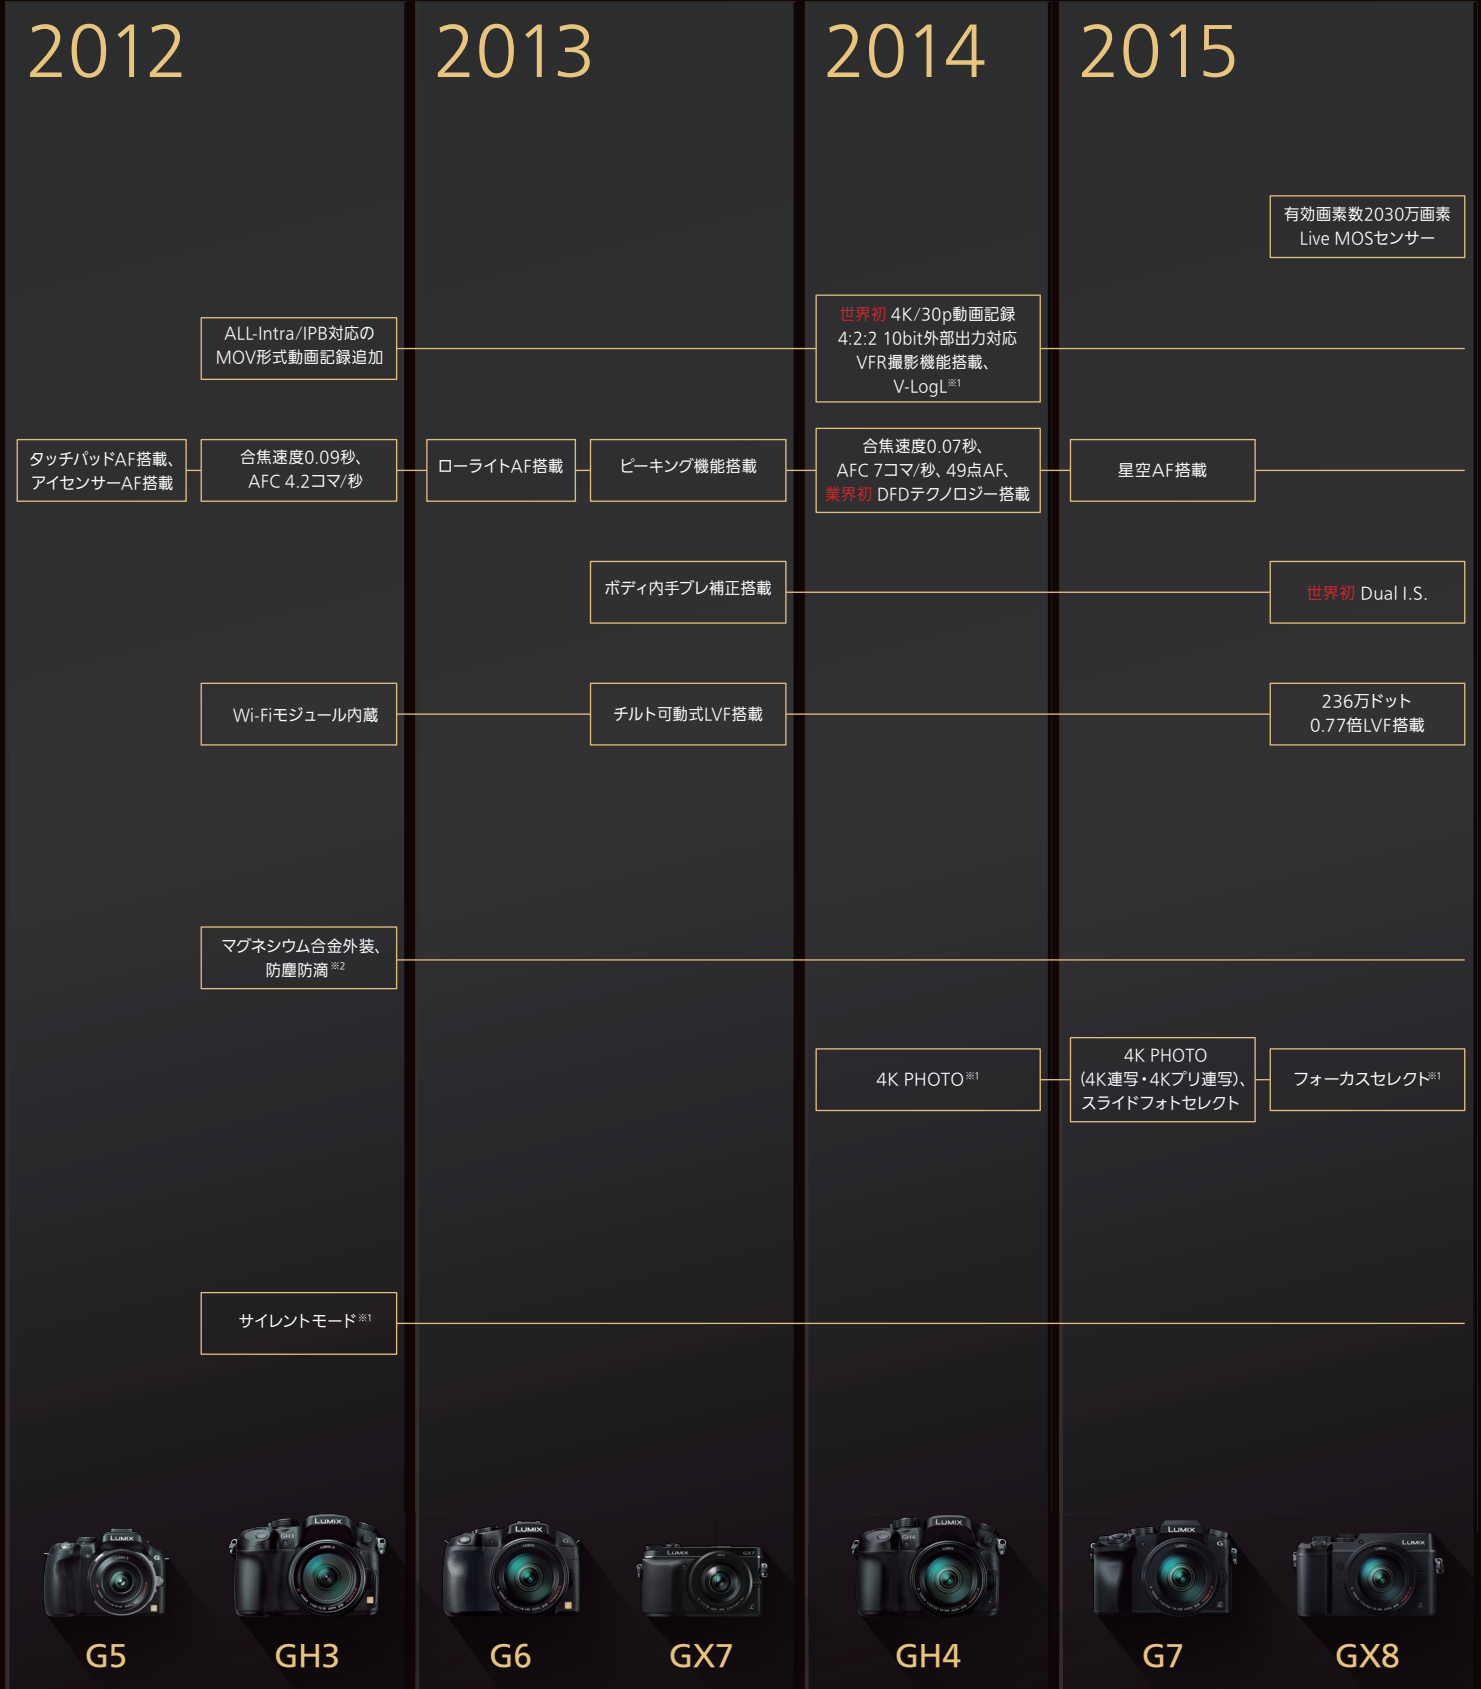

LUMIX G 10年の技術進化

2012~2015

LUMIX

●このパネルの記載内容は発表または発売時点のものです。※1 ファームウェアアップデートにて対応。※2 当社製防塵防滴対応レンズ装着時。