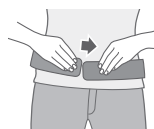

# 各部のなまえ

### 1 腰アタッチメントに本体を入れる

- ① 腰アタッチメントと本体を裏向きにし、上下方向を合わせる
- ② 本体挿入スリットを開いて本体を入れる
- ③ 表向きにし、本体の電源ボタンが見えていることを確認する

腰アタッチメント(裏面) 本体(裏面)

### 2 本体の電源を入れてから腰にあて、面ファスナーをとめる

- ベルトが足りない場合は、延長ベルトをお使いください。