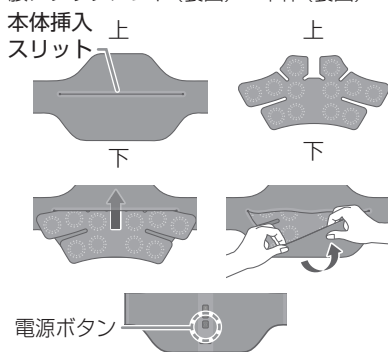

# 各部のなまえ

## 腰アタッチメントを使う

肌着や服の上に装着してください。

- 高周波治療器 コリコランワイド(本体)の充電や操作、動作について詳細はEW-RA550取扱説明書をご覧ください。

### 1 腰アタッチメントに本体を入れる

- ① 腰アタッチメントと本体を裏向きにし、上下方向を合わせる
- ② 本体挿入スリットを開いて本体を入れる
- ③ 表向きにし、本体の電源ボタンが見えていることを確認する

腰アタッチメント(裏面) 本体(裏面)