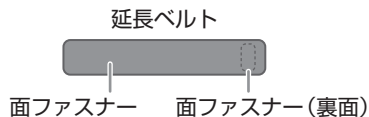

パナソニック株式会社 ビューティ・パーソナルケア事業部

〒525-8555 滋賀県草津市野路東2丁目3番1-2号

© Panasonic Corporation 2023

W90309R55W1

SH0923Y0

Printed in China

# 各部のなまえ