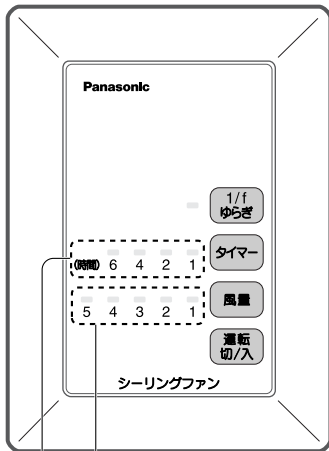

コントローラー

(マルチ運転用/別売品)

〈風量は5段階です〉

運転ランプ

切タイマーランプ

1

運転
切/入

押す

- ●運転が開始します。
- ●ふたたび押すと、運転が停止します。

2

風量

押して、
お好みの風量
を選ぶ

- ●押すたびに、運転ランプが「1」→「2」→「3」→「4」→「5」→「1」…と点灯し、切り換わります。
- ●風量が一番弱い…「1」。
- ●風量が一番強い…「5」。

切タイマーを使うとき

タイマー

押す

- ●押すたびに、切タイマーランプが「1」→「2」→「4」→「6」→「取消(消灯)」と点灯し、切り換わります。
- ●時間の経過とともに、切タイマーランプが切り換わり、残り時間の目安を表示します。

1/f ゆらぎを使うとき

1/f
ゆらぎ

押す

- ●風量にきめ細かな強弱の変化をつけ、より自然に近い、こちよい風を出します。
- ●ふたたび押すと、「1/f ゆらぎ」は停止し、連続運転に戻ります。

お知らせ

- ●コントローラーの「運転切/入」ボタンで運転を停止しても、消費電力は、コントローラーで約1W、シーリングファン1台で約1Wあります。
- ●マルチ運転(複数連動)の場合は、シーリングファンすべてが、同じ運転になります。

お手入れのしかた (1カ月に1回程度)

- ① レギュレーター(またはコントローラー)の運転を「切」にする。
- ② ブレーカーを「切」にする。
- ③ 安定した台などを用意する。

本体、レギュレーター(コントローラー)のお手入れは、ぬるま湯か、薄めた台所用中性洗剤を浸した柔らかい布を、かたくしぼって汚れをふき取り、からぶきをする。

- ●羽根に強い力を加えたりして、羽根を変形させないでください。
  (本体の横揺れ、振動の原因になります)
- ●右図のようなものなどは使わないでください。
  (変形、変色の原因になります)
- ●化学ぞうきんを使うときは、その注意書きに従ってください。