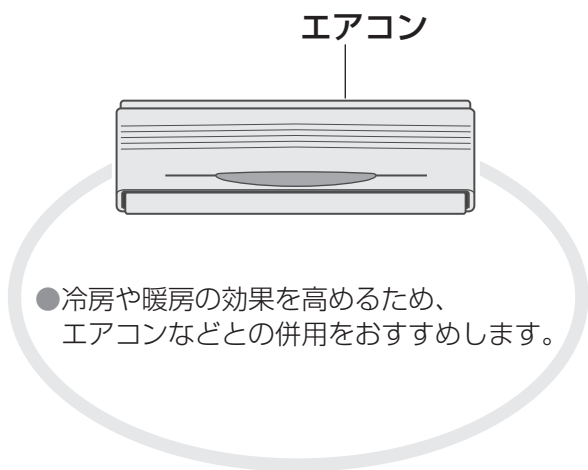

落下してけがの原因になります。

お願い

- 調光器を使用しないでください。(故障や異常音の原因になります)

お知らせ

- シーリングファンは、羽根が回転することにより、横揺れ(2~3mm)が起きる場合がありますが、故障ではありません。

各部のなまえと使いかた

本体

●冷房や暖房の効果を高めるため、エアコンなどとの併用をおすすめします。