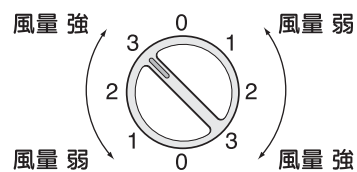

落下してけがの原因になります。

お願い

- 調光器を使用しないでください。(故障や異常音の原因になります)

お知らせ

- シーリングファンは、羽根が回転することにより、横揺れ(2~3mm)が起きる場合がありますが、故障ではありません。

各部のなまえと使いかた

本体

●冷房や暖房の効果を高めるため、エアコンなどとの併用をおすすめします。

レギュレーター

〈風量は6段階です〉

風量	弱い ← → 強い					
風量切換スイッチ	低			高		
風量つまみ	1	2	3	1	2	3

1 風量切換スイッチで風量の強さを選ぶ

●強くしたいとき
→高にする

●弱くしたいとき
→低にする

2 風量つまみをお好みの強さにする

■運転を止めたいときは風量つまみを「0」にします