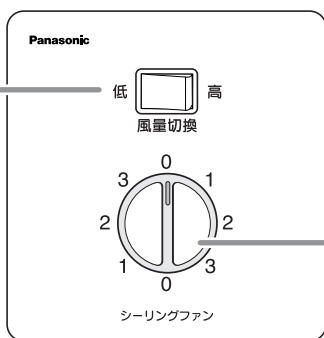

レギュレーター

〈風量は6段階です〉

風量	弱い ← → 強い					
風量切換スイッチ	低			高		
風量つまみ	1	2	3	1	2	3

1 風量切換スイッチで風量の強さを選ぶ

●強くしたいとき
→高にする

●弱くしたいとき
→低にする