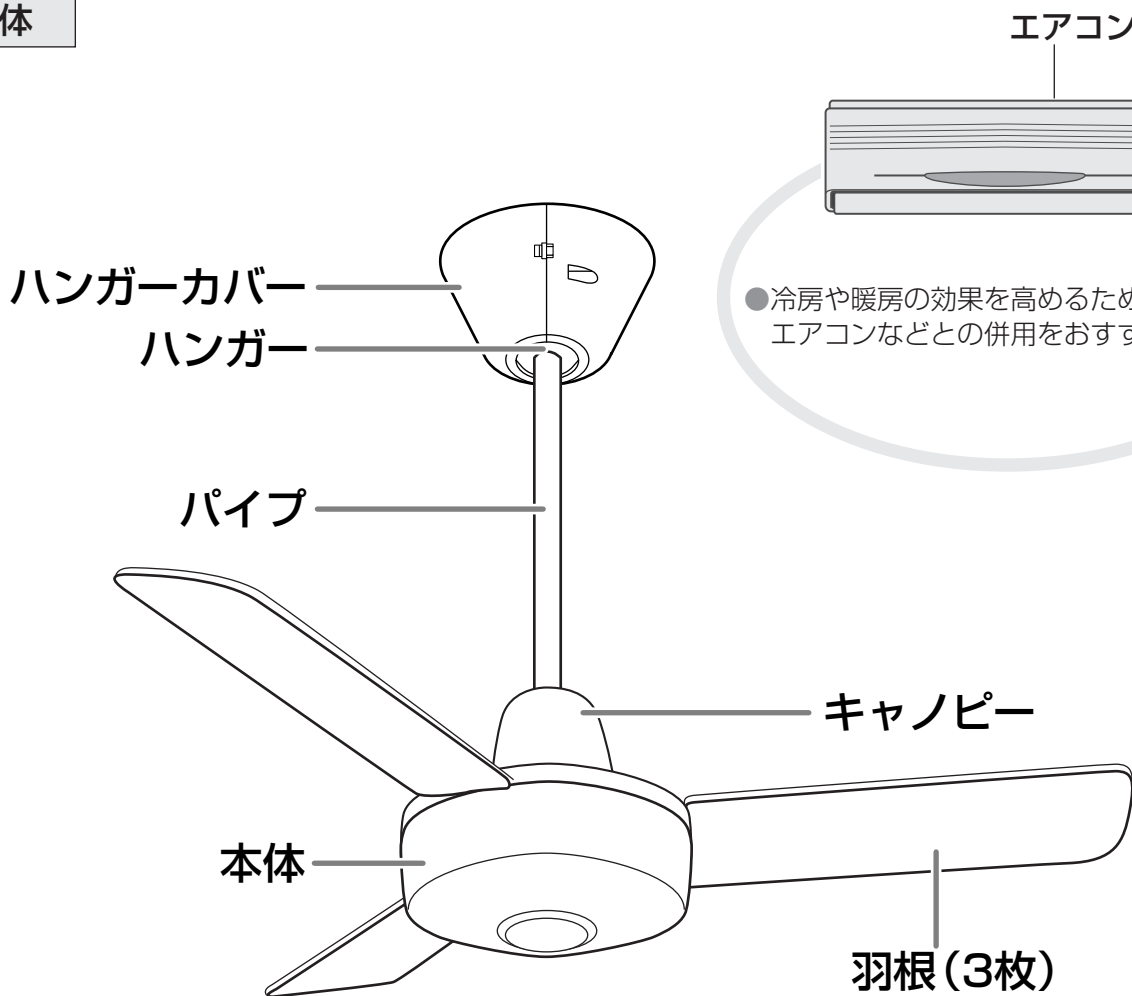

落下してけがの原因になります。

お願い

- 調光器を使用しないでください。(故障や異常音の原因になります)

お知らせ

- シーリングファンは、羽根が回転することにより、横揺れ(2~3mm)が起きる場合がありますが、故障ではありません。

各部のなまえと使いかた

本体

●冷房や暖房の効果を高めるため、エアコンなどとの併用をおすすめします。