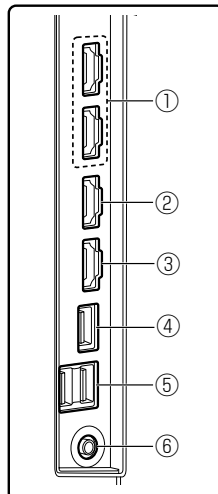

〈側面端子〉

- ① HDMI 3～4 入力端子
- ② HDMI 2 (4K144 Hz) (eARC/ARC) 入力端子
- ③ HDMI 1 (4K144 Hz) 入力端子
- ④ USB 2～3 (AV周辺機器用) 端子
- ⑤ USB 1 (録画用) 端子
- ⑥ ヘッドホン/イヤホン/サブウーハー出力端子
  ($\phi 3.5$ mm ステレオミニジャック)
- ⑦ デジタル音声出力 (光) 端子
- ⑧ LAN 端子
- ⑨ BS・CS アンテナ接続端子
- ⑩ 地上デジタルアンテナ接続端子