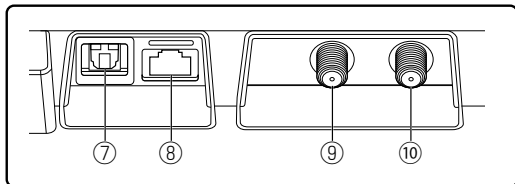

■外形寸法図

(注) この図面は縮尺ではありません。

(単位：mm)

〈背面端子〉

〈側面端子〉

- ① HDMI 3～4 入力端子
- ② HDMI 2 (4K144 Hz) (eARC/ARC) 入力端子
- ③ HDMI 1 (4K144 Hz) 入力端子
- ④ USB 2～3 (AV周辺機器用) 端子
- ⑤ USB 1 (録画用) 端子
- ⑥ ヘッドホン/イヤホン/サブウーハー出力端子
  ($\phi 3.5$ mm ステレオミニジャック)
- ⑦ デジタル音声出力 (光) 端子
- ⑧ LAN 端子
- ⑨ BS・CS アンテナ接続端子
- ⑩ 地上デジタルアンテナ接続端子