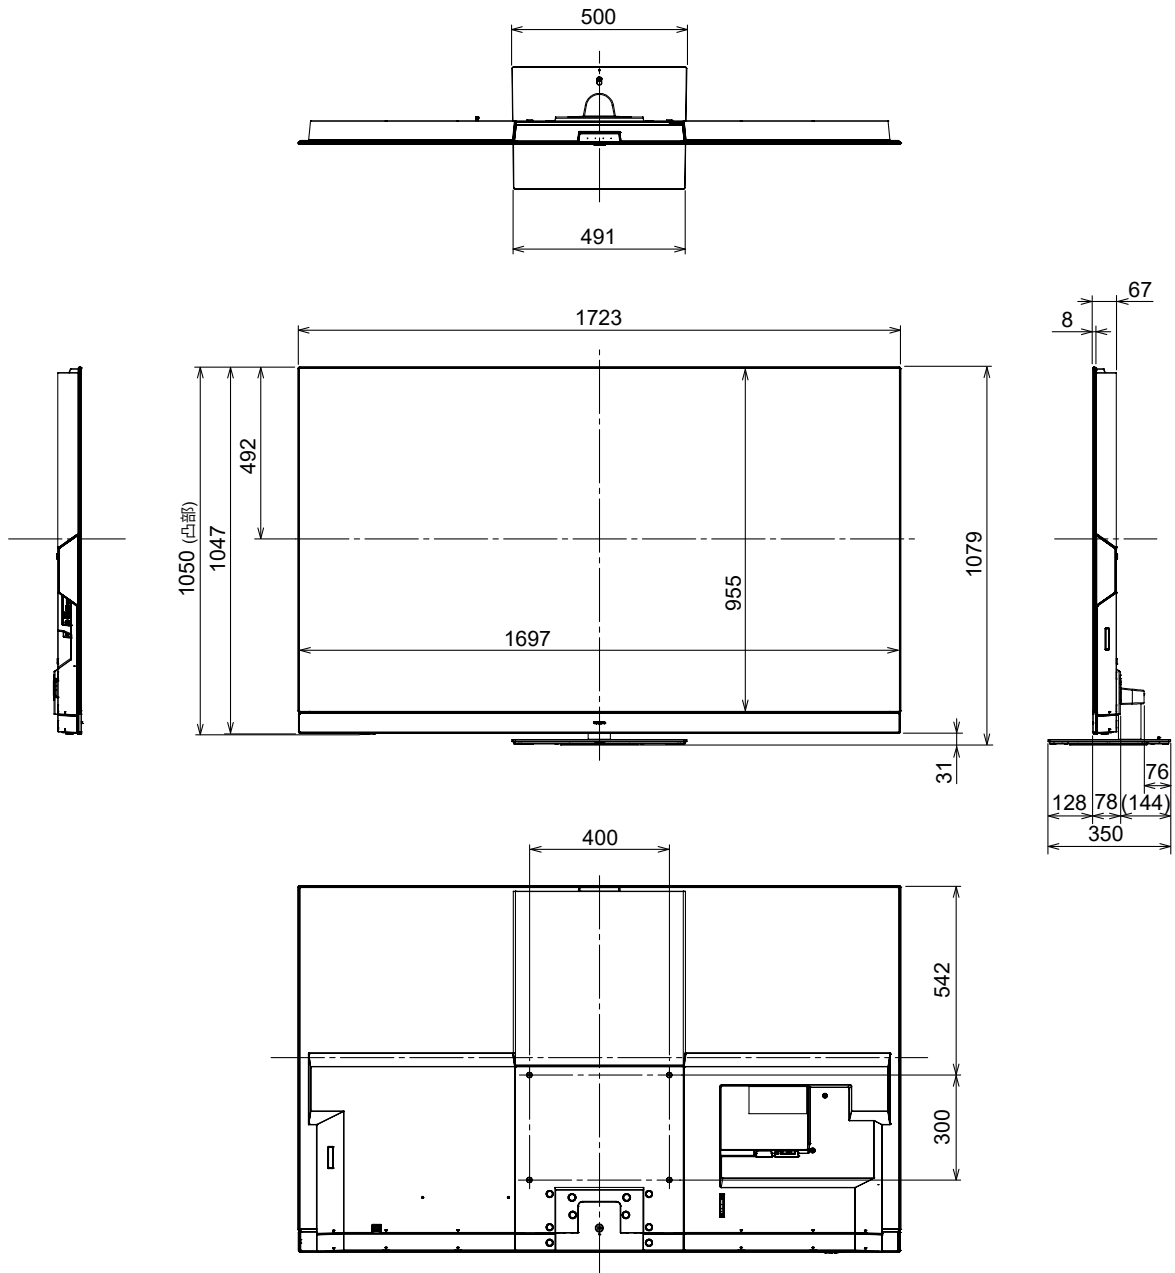

# ■外形寸法図

(注) この図面は縮尺ではありません。

(単位：mm)

## 〈背面端子〉