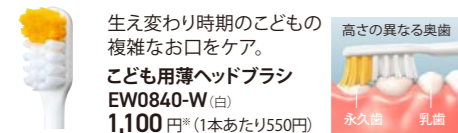

歯ぐきケア/歯垢除去

ブラシの毛先約0.02 mmで歯周ポケットと歯間に入り込み、汚れをかき出す。

デリケートな歯周ポケットに必要以上に極細毛が入り込まないよう、毛先に約3 mmの段差を設けています。

〈毛先イメージ〉
約3 mm
全面極細毛
細さ約0.02 mm

歯垢除去/ステインケア※1

歯間ケア/歯周ポケットケア

キッズ用

※ブラシの価格は全て、2本入り商品のメーカー希望小売価格(税込)です。

※1 ステインとは、コーヒーやお茶などが歯面に付着してできる着色汚れです。生まれながらの歯の色を白くしたり、加齢による歯の黄ばみ、変色した歯の色を白くすることはできません。 ※2 清掃剤(研磨剤)が含まれた歯磨き剤使用時。 ※3 ブラシ差し込み部が、本体取り付け部より太くなります。 ※4 同様の機能を兼ね備えたおすすめブラシがあります。

★の品番は生産終了品のため、在庫のみの取り扱いとなります。 ●写真、イラストはすべてイメージです。