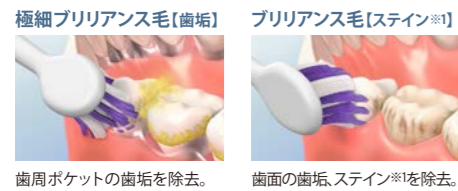

音波振動ハブラシ・ジェットウォッシャー交換品互換一覧

ブラシの交換時期について

いつまでもツルツルの磨き心地をキープするために、衛生上3か月を目安に新しいブラシと交換してください。また、3か月以内でも、毛先が広がったら交換の目安です。

交換は
3か月が
目安

おすすめブラシ 3か月に1度の交換を

歯ぐきケア/歯垢除去/ステインケア※1

これ1本で3つの機能。「歯ぐきケア」・「歯垢除去」・「ステインケア※1」ができる。

歯ぐきケア/歯垢除去

ブラシの毛先約0.02 mmで歯周ポケットと歯間に入り込み、汚れをかき出す。

デリケートな歯周ポケットに必要以上に極細毛が入り込まないよう、毛先に約3 mmの段差を設けています。

〈毛先イメージ〉
約3 mm
全面極細毛
細さ約0.02 mm

歯垢除去/ステインケア※1

歯間ケア/歯周ポケットケア

キッズ用

※ブラシの価格は全て、2本入り商品のメーカー希望小売価格(税込)です。

※1 ステインとは、コーヒーやお茶などが歯面に付着してできる着色汚れです。生まれながらの歯の色を白くしたり、加齢による歯の黄ばみ、変色した歯の色を白くすることはできません。 ※2 清掃剤(研磨剤)が含まれた歯磨き剤使用時。 ※3 ブラシ差し込み部が、本体取り付け部より太くなります。 ※4 同様の機能を兼ね備えたおすすめブラシがあります。

★の品番は生産終了品のため、在庫のみの取り扱いとなります。 ●写真、イラストはすべてイメージです。