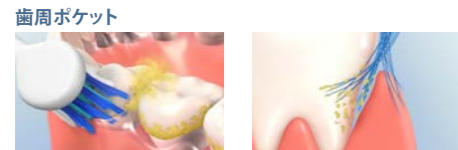

歯ぐきケア/歯垢除去

ブラシの毛先約0.02 mmで歯周ポケットと歯間に入り込み、汚れをかき出す。

デリケートな歯周ポケットに必要以上に極細毛が入り込まないよう、毛先に約3 mmの段差を設けています。

〈毛先イメージ〉
約3 mm
全面極細毛
細さ約0.02 mm

歯垢除去/ステインケア※1

歯間ケア/歯周ポケットケア

キッズ用

※ブラシの価格は全て、2本入り商品のメーカー希望小売価格(税込)です。

※1 ステインとは、コーヒーやお茶などが歯面に付着してできる着色汚れです。生まれながらの歯の色を白くしたり、加齢による歯の黄ばみ、変色した歯の色を白くすることはできません。 ※2 清掃剤(研磨剤)が含まれた歯磨き剤使用時。 ※3 ブラシ差し込み部が、本体取り付け部より太くなります。 ※4 同様の機能を兼ね備えたおすすめブラシがあります。

★の品番は生産終了品のため、在庫のみの取り扱いとなります。 ●写真、イラストはすべてイメージです。