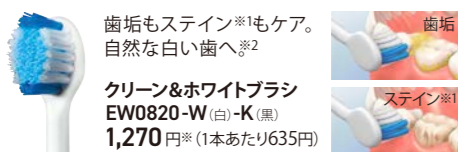

歯ぐきケア/歯垢除去

ブラシの毛先約0.02 mmで歯周ポケットと歯間に入り込み、汚れをかき出す。

デリケートな歯周ポケットに必要以上に極細毛が入り込まないよう、毛先に約3 mmの段差を設けています。

〈毛先イメージ〉
約3 mm
全面極細毛
細さ約0.02 mm

歯垢除去/ステインケア※1

歯間ケア/歯周ポケットケア

キッズ用

※ブラシの価格は全て、2本入り商品のメーカー希望小売価格(税込)です。

※1 ステインとは、コーヒーやお茶などが歯面に付着してできる着色汚れです。生まれながらの歯の色を白くしたり、加齢による歯の黄ばみ、変色した歯の色を白くすることはできません。 ※2 清掃剤(研磨剤)が含まれた歯磨き剤使用時。 ※3 ブラシ差し込み部が、本体取り付け部より太くなります。 ※4 同様の機能を兼ね備えたおすすめブラシがあります。

★の品番は生産終了品のため、在庫のみの取り扱いとなります。 ●写真、イラストはすべてイメージです。