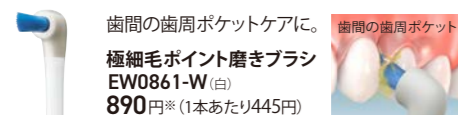

歯ぐきケア/歯垢除去

ブラシの毛先約0.02 mmで歯周ポケットと歯間に入り込み、汚れをかき出す。

デリケートな歯周ポケットに必要以上に極細毛が入り込まないよう、毛先に約3 mmの段差を設けています。

〈毛先イメージ〉
約3 mm
全面極細毛
細さ約0.02 mm

歯垢除去/ステインケア※1

歯間ケア/歯周ポケットケア

キッズ用

※ブラシの価格は全て、2本入り商品のメーカー希望小売価格(税込)です。

※1 ステインとは、コーヒーやお茶などが歯面に付着してできる着色汚れです。生まれながらの歯の色を白くしたり、加齢による歯の黄ばみ、変色した歯の色を白くすることはできません。 ※2 清掃剤(研磨剤)が含まれた歯磨き剤使用時。 ※3 ブラシ差し込み部が、本体取り付け部より太くなります。 ※4 同様の機能を兼ね備えたおすすめブラシがあります。

★の品番は生産終了品のため、在庫のみの取り扱いとなります。 ●写真、イラストはすべてイメージです。