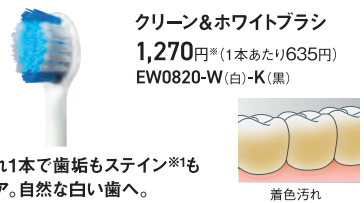

NEW 【紫・青】極細ブリリアンス毛
毛の断面形状がひし形で剛性が高く、刷掃力が高い。
【白】ブリリアンス毛

極細ブリリアンス毛が歯周ポケットの歯垢を除去。ブリリアンス毛が歯面の歯垢、ステイン※1を除去。

歯周ポケット・歯間ケア

ブラシ毛先の細さ約0.02mmで歯周ポケットと歯間に入り込み、汚れをかき出す。

歯の表面ケア

これ1本で歯垢もステイン※1もケア。自然な白い歯へ。

歯間の歯周ポケットケア

歯間などの歯周ポケットの汚れをかき出し、集中的にケア。

※1 ステインとは、コーヒーやお茶などが歯面に付着してできる着色汚れです。生まれながらの歯の色を白くしたり、加齢による歯の黄ばみ、変色した歯の色を白くすることはできません。※2 ブラシ差し込み部が、本体取り付け部より太くなります。※3 同様の機能を兼ね備えたおすすめブラシがあります。●写真、イラストはすべてイメージです。

★の品番は生産終了品のため、在庫のみの取り扱いとなります。

※ブラシの価格は全て、2本入り商品のメーカー希望小売価格(税込)です。