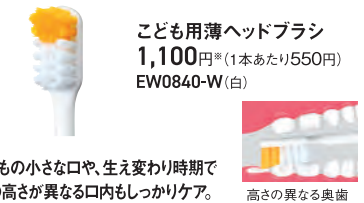

こどもの複雑なお口をケア

こどもの小さな口や、生え変わり時期で歯の高さが異なる口内もしっかりケア。

音波振動ハブラシ	薄ヘッド細ネックブラシ			歯当たりのやさしい素材をブラシヘッド部に採用		薄ヘッド細ネックブラシ		オーバルブラシ	ステインオフアタッチメント	ステインクリーンペースト (販売名:トルツのみがきCP)	シリコンブラシ	歯間クリアブラシ	舌クリーニングブラシ	山切りブラシVヘッド	
	トータルケアブラシ	極細毛ブラシ(コンパクト)	極細毛ブラシ(ラージ)	クリーン&ホワイトブラシ	極細毛ポイント磨きブラシ	ポイント磨きブラシ	こども用薄ヘッドブラシ								こども用ソフトブラシ
EW0810-W(白)・K(黒) メーカー希望小売価格 1,650円(税込) ■2本入、 識別リング4色入	EW0800-W(白)・K(黒) メーカー希望小売価格 1,270円(税込) ■2本入、 識別リング4色入	EW0801-W(白)・K(黒) メーカー希望小売価格 1,400円(税込) ■2本入、 識別リング4色入	EW0820-W(白)・K(黒) メーカー希望小売価格 1,270円(税込) ■2本入、 識別リング4色入	EW0861-W(白) メーカー希望小売価格 890円(税込) ■2本入、 識別リング4色入	EW0860-W(白) メーカー希望小売価格 890円(税込) ■2本入、 識別リング4色入	EW0840-W(白) メーカー希望小売価格 1,100円(税込) ■2本入、 識別リング4色入	EW0942-W(白)★ メーカー希望小売価格 760円(税込) ■2本入、 識別リング4色入	EW0934-P(ピンク)★ メーカー希望小売価格 1,520円(税込) ■2本入、 識別リング4色入	EW0944-W(白) メーカー希望小売価格 1,520円(税込) ■2本入、 識別リング4色入	EW0956P メーカー希望小売価格 760円(税込) ■容量25g	EW0932-W(白) メーカー希望小売価格 1,270円(税込) ■2本入、 識別リング4色入	EW0943-W(白) メーカー希望小売価格 1,780円(税込) ■4本入、 識別リング4色入	EW0941-W(白) メーカー希望小売価格 1,520円(税込) ■2本入、 識別リング4色入	EW09104C-W(白) メーカー希望小売価格 1,270円(税込) ■4本入、 識別リング4色入	
EW-DT73	●	●	○	○	○	○	△ ※2※3	△ ※2	△ ※2	△	△ ※2	△ ※2	○ ※2	△ ※2※3	
EW-DT63	●	○	○	○	○	○	△ ※2※3	△ ※2	△ ※2	△	△ ※2	△ ※2	○ ※2	△ ※2※3	
EW-DP57	●	○	○	○	○	○	△ ※2※3	△ ※2	△ ※2	△	△ ※2	△ ※2	○ ※2	△ ※2※3	
EW-DP37	●	○	○	○	○	○	△ ※2※3	△ ※2	△ ※2	△	△ ※2	△ ※2	○ ※2	△ ※2※3	
EW-DA57	●	○	○	○	○	○	△ ※2※3	△ ※2	△ ※2	△	△ ※2	△ ※2	○ ※2	△ ※2※3	
EW-DA37	●	○	○	○	○	○	△ ※2※3	△ ※2	△ ※2	△	△ ※2	△ ※2	○ ※2	△ ※2※3	
EW-DL39	●	○	○	○	○	○	△ ※2※3	△ ※2	△ ※2	△	△ ※2	△ ※2	○ ※2	△ ※2※3	
EW-DK31	○	○	○	○	○	●	△ ※2※3	△ ※2	△ ※2	△	△ ※2	△ ※2	○ ※2	△ ※2※3	
EW-DT52・72★	○	○	○	○	○	○	△ ※2※3	△ ※2	△ ※2	△	△ ※2	△ ※2	○ ※2	△ ※2※3	
EW-CDP55 / DP55・56★	○	○	○	○	○	○	△ ※2※3	△ ※2	△ ※2	△	△ ※2	△ ※2	○ ※2	△ ※2※3	
EW-CDP35 / DP35・36★	○	○	○	○	○	○	△ ※2※3	△ ※2	△ ※2	△	△ ※2	△ ※2	○ ※2	△ ※2※3	
EW-DA45・46★	○	○	○	○	○	○	△ ※2※3	△ ※2	△ ※2	△	△ ※2	△ ※2	○ ※2	△ ※2※3	
EW-DL37・38★	○	○	○	○	○	○	△ ※2※3	△ ※2	△ ※2	△	△ ※2	△ ※2	○ ※2	△ ※2※3	
EW-DT51★	○	○	○	○	○	○	△ ※2※3	△ ※2	△ ※2	△	△ ※2	△ ※2	○ ※2	△ ※2※3	
EW-CDP54 / DP54★	○	○	○	○	○	○	△ ※2※3	△ ※2	△ ※2	△	△ ※2	△ ※2	○ ※2	△ ※2※3	
EW-CDP34 / DP34★	○	○	○	○	○	○	△ ※2※3	△ ※2	△ ※2	△	△ ※2	△ ※2	○ ※2	△ ※2※3	
EW-DA44★	○	○	○	○	○	○	△ ※2※3	△ ※2	△ ※2	△	△ ※2	△ ※2	○ ※2	△ ※2※3	
EW-DL56★	○	○	○	○	○	○	△ ※2※3	△ ※2	△ ※2	△	△ ※2	△ ※2	○ ※2	△ ※2※3	
EW-DL36★	○	○	○	○	○	○	△ ※2※3	△ ※2	△ ※2	△	△ ※2	△ ※2	○ ※2	△ ※2※3	
EW-CDP53 / DP53★	○	○	○	○	○	○	○	○	○	○	○	○	○	○	
EW-CDP33 / DP33★	○	○	○	○	○	○	○	○	○	○	○	○	○	○	
EW-DA43★	○	○	○	○	○	○	○	○	○	○	○	○	○	○	
EW-DL55★	○	○	○	○	○	○	○	○	○	○	○	○	○	○	
EW-DL35★	○	○	○	○	○	○	○	○	○	○	○	○	○	○	
EW-CDP52 / DP51・52★	○	○	○	○	○	○	○	○	○	○	○	○	○	○	
EW-DA51・52★	○	○	○	○	○	○	○	○	○	○	○	○	○	○	
EW-DA41★	○	○	○	○	○	○	○	○	○	○	○	○	○	○	
EW-DA21★	○	○	○	○	○	○	○	○	○	○	○	○	○	○	
EW-DE54・55★	○	○	○	○	○	○	○	○	○	○	○	○	○	○	
EW-DE24・25・44・45★	○	○	○	○	○	○	○	○	○	○	○	○	○	○	
EW-DE20・21・40・41・42・43★	○	○	○	○	○	○	○	○	○	○	○	○	○	○	
EW-DL54・53★	○	○	○	○	○	○	○	○	○	○	○	○	○	○	
EW-DL43★	○	○	○	○	○	○	○	○	○	○	○	○	○	○	
EW-DL34★	○	○	○	○	○	○	○	○	○	○	○	○	○	○	
EW-DL32★	○	○	○	○	○	○	○	○	○	○	○	○	○	○	
EW-DL22・23★	○	○	○	○	○	○	○	○	○	○	○	○	○	○	
EW-DL21★	○	○	○	○	○	○	○	○	○	○	○	○	○	○	

※1 ステインとは、コーヒーやお茶などが歯面に付着してできる着色汚れです。生まれながらの歯の色を白くしたり、加齢による歯の黄ばみ、変色した歯の色を白くすることはできません。※2 ブラシ差し込み部が、本体取り付け部より太くなります。※3 同様の機能を兼ね備えたおすすめブラシがあります。●写真、イラストはすべてイメージです。

★の品番は生産終了品のため、在庫のみの取り扱いとなります。

※ブラシの価格は全て、2本入り商品のメーカー希望小売価格(税込)です。