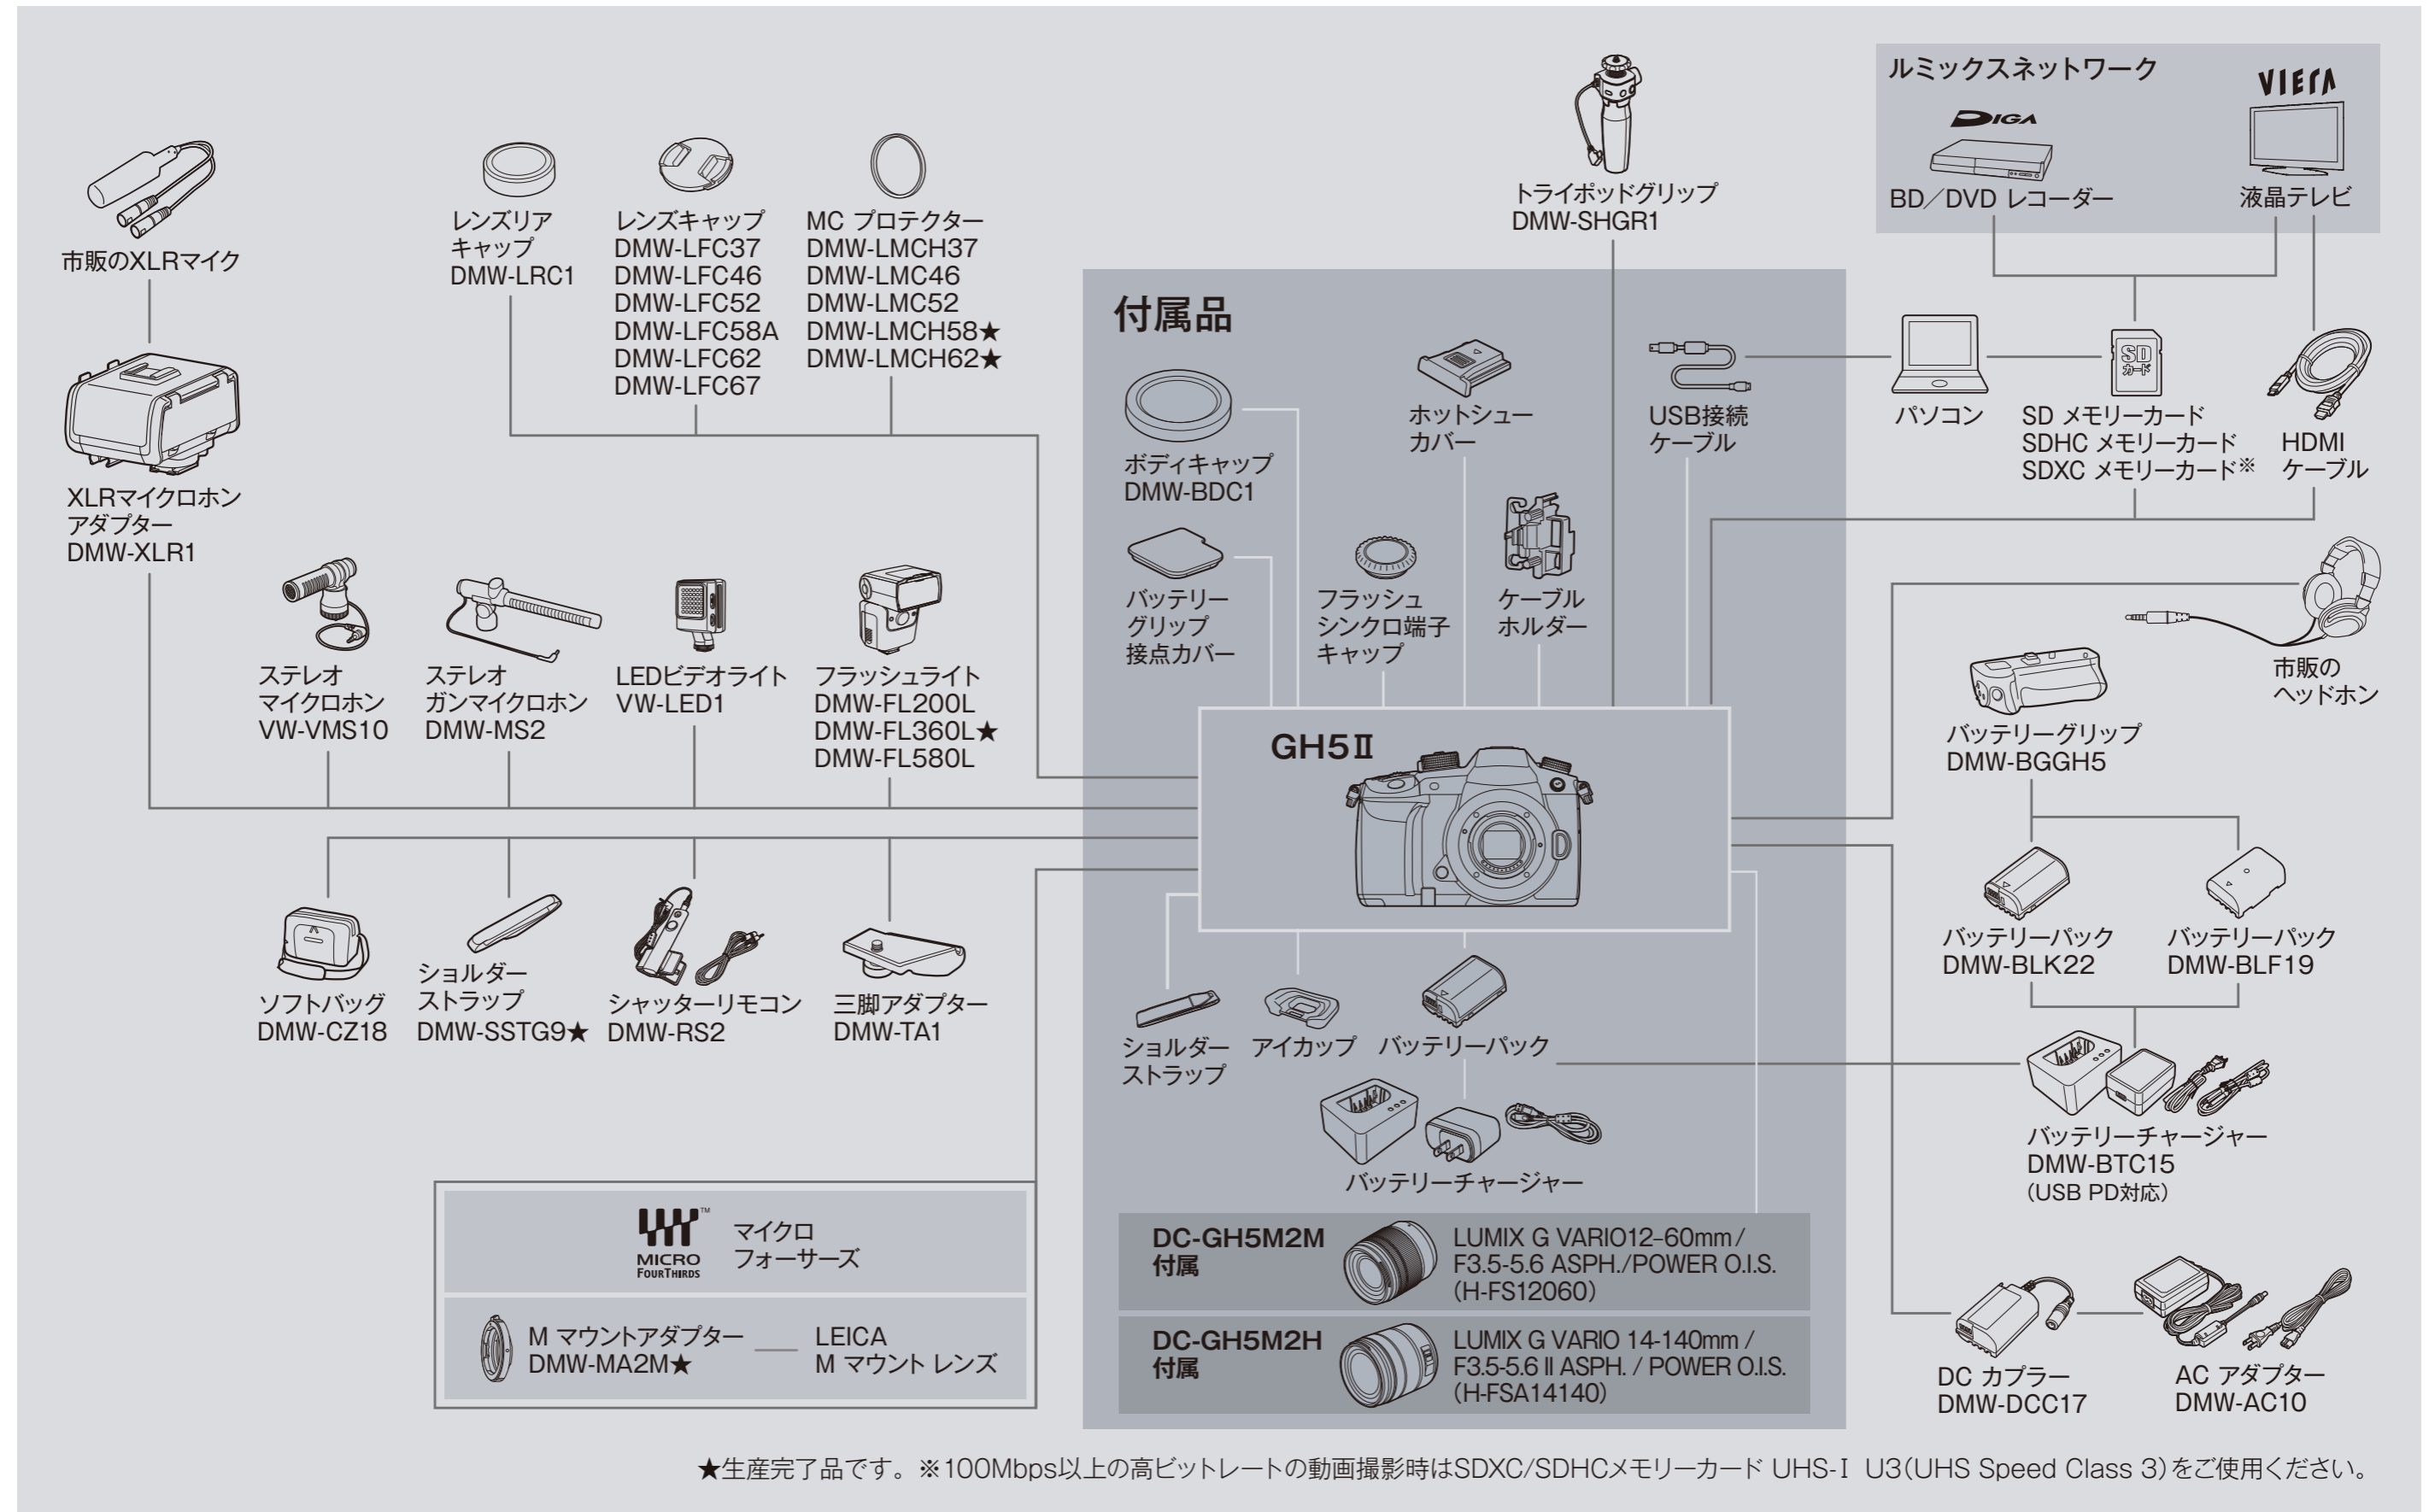

LUMIX G LUMIX GH5II システムチャート

★生産完了品です。※100Mbps以上の高ビットレートの動画撮影時はSDXC/SDHCメモリーカード UHS-I U3(UHS Speed Class 3)をご使用ください。