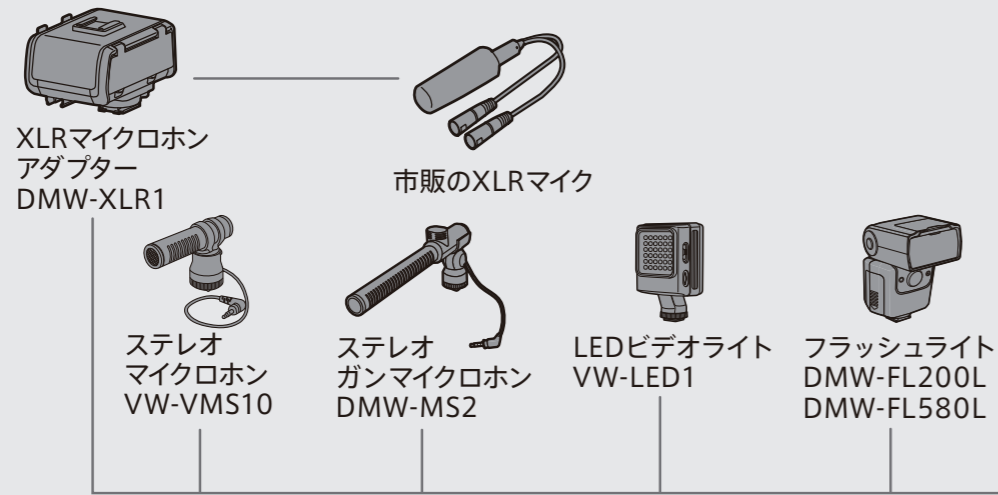

LUMIX S5II

LUMIX S5II システムチャート

交換レンズ

(ライカカメラ社Lマウント規格準拠)

レンズの最新情報やレンズに対応する別売品については、レンズカタログ、ホームページをご覧ください。

*L-Mountはライカカメラ社の登録商標です。

付属品

DC-S5M2W付属

DC-S5M2K付属

ルミックスネットワーク

※1: 100Mbps以上の高ビットレートの動画撮影時はSDXC/SDHCメモリーカード UHS-I U3 (UHS Speed Class 3) をご使用ください。