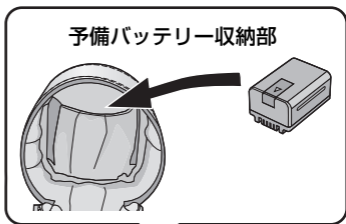

■ 取扱説明

パナソニック製ビデオカメラ HDC-TM35/
HDC-TM60/HDC-TM70 用のソフトケースです。
(記載の品番は、2010年6月現在のものです)

■ ビデオカメラを収納する

ビデオカメラ (別売) はレンズ部を下にして、
レンズカバーを閉じた状態で収納してください。

- ビデオカメラの電源を切ってから収納してください。

- バッテリーを装着したまま、ビデオカメラを収納できます。
- HDC-TM35 は、バッテリーを装着したまま、予備のバッテリーも一緒に収納できます。*
- ※ バッテリー (VW-VBK360 : 別売) を装着している場合は、予備のバッテリーとして VW-VBK360 を一緒に収納することはできません。
- HDC-TM60/HDC-TM70 は、予備のバッテリーを一緒に収納することはできません。

■ 使用上のお願い

- ビデオカメラの出し入れやソフトケースの持ち運びなどの際に、大きな衝撃を与えないようにしてください。
- 予備のバッテリーを収納する際は、端子部の穴にごみや砂が入るなど、端子部が汚れることのないようにしてください。

- ソフトケースは携帯保護を目的としており、落下や衝撃によるダメージを保証するものではありません。
- ソフトケースは防水仕様ではありません。雨天などの使用時は、ソフトケースをぬらさないようお気をつけください。
- 直射日光が当たる車の中や、浴室など温度や湿度の高いところに放置しないでください。
- お手入れの際は、乾いた柔らかい布でふいてください。
 - － 汚れがひどいときは、水にひたした布をよく絞ってから汚れをふき取り、そのあと、乾いた布でふいてください。
 - － ベンジン、シンナー、アルコール、台所洗剤などの溶剤は、ソフトケースが変質する恐れがありますので使用しないでください。
 - － 化学ぞうきんをご使用の際は、その注意書きに従ってください。
- ぬれたときは、乾燥したタオルなどでぬれた部分の水分をふき取り、形を整えたあと、陰干しして十分乾かしてください。
- 涼しく、乾燥していて風通しのよい、ほこりや化学薬品のないところに保管してください。
- 長期間保管する場合は、ソフトケースからビデオカメラ、バッテリー、SD カードを取り出してください。

■ 仕様

材 質：

VW-SC1-A（ネイビー）；人工皮革

VW-SC1-C（ベージュ）；ナイロン

外形寸法：

約 幅 75 mm× 高さ 152 mm× 奥行き 83 mm

（ハンドストラップを含まず）

お問い合わせ先