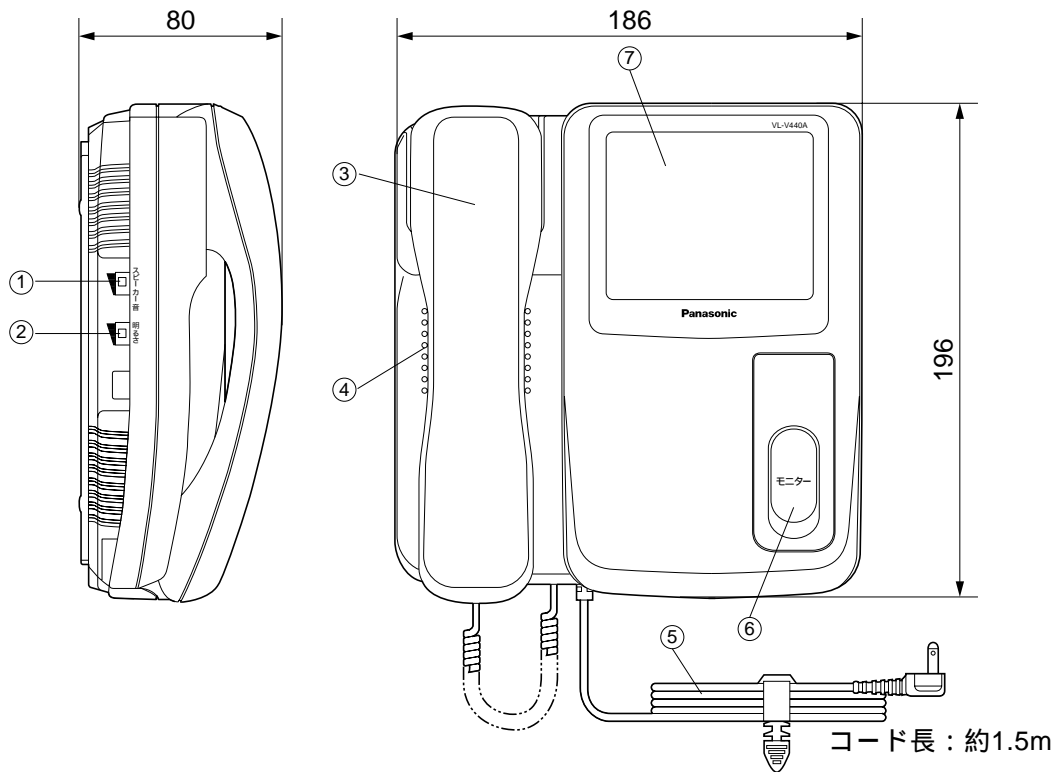

単位	mm
縮尺	1/3

番号	名 称
①	スピーカー音量切換スイッチ
②	明るさ調節つまみ
③	受 話 器
④	ス ピ ー カ ー
⑤	電 源 コ ー ド
⑥	モニターボタン
⑦	モニター画面
⑧	AC端子カバー
⑨	壁掛金具(付属品)

### 外形寸法図

品 番	VL-V140AK(VL-V440AK)
品 名	テレビドアホンかお美ちゃんHi! 1-1タイプ モニター親機(ACコード式)

単位	mm
縮尺	1/3

## 仕様

電源電圧	待受時DC約5V、動作時DC約22V(モニター親機より供給)
外形寸法	高さ131×幅99×奥行32mm
質量	約0.25kg
外觀色調	-T(茶) 近似マンセル10YR2/1)
外觀材質	難燃ABS樹脂
取付方法	露出形 / JISコ用スイッチボックス(カバー付)に適合
使用環境条件	周囲温度-10°C ~ +50°C 湿度90%以下 耐雨構造
撮像素子	1/4" CCD(25万画素)
走査方式	インターレース
同期方式	内部同期
最低照度	1ルクス以下でも可(カメラから約50cm以内)
照明方法	赤外線LED
角度調整	0°と上向き14°の2段階

番号	名称
①	スピーカー
②	ねじカバー
③	呼出ボタン
④	カメラレンズ部
⑤	マイク
⑥	表面パネル
⑦	上ケース
⑧	露出ボックス
⑨	接続端子
⑩	下ケース
⑪	カメラ角度調整レバー
⑫	水抜孔