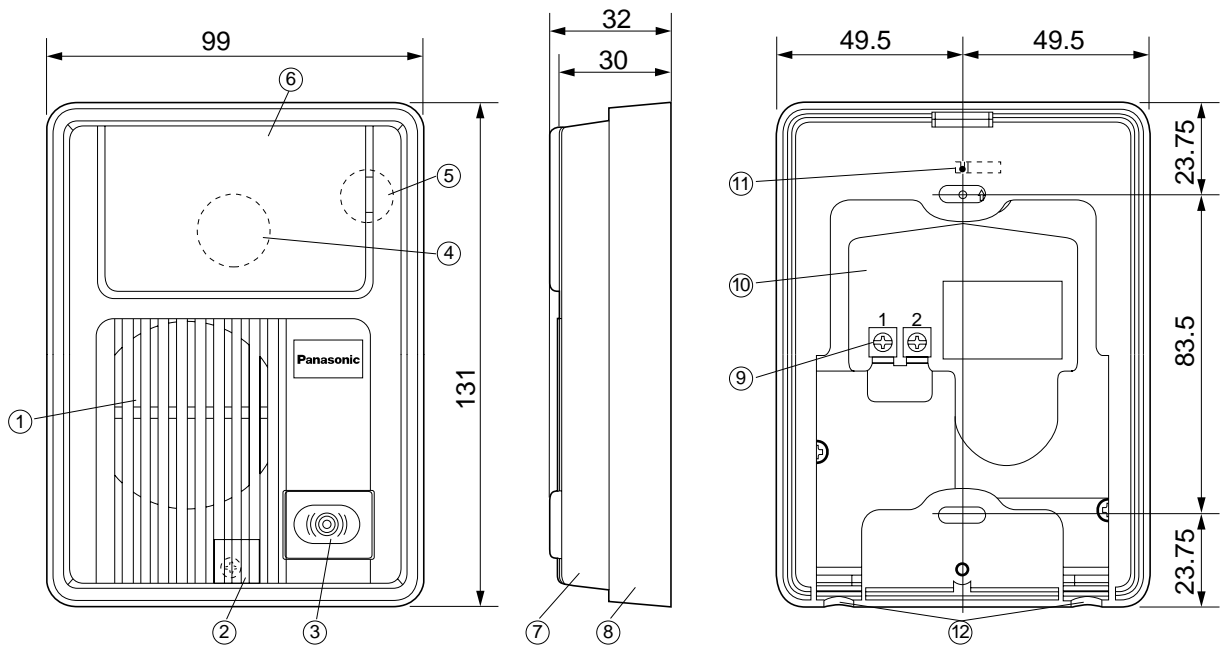

単位	mm
縮尺	1/3

番号	名 称
①	スピーカー音量切換スイッチ
②	明るさ調節つまみ
③	受 話 器
④	ス ピ ー カ ー
⑤	電 源 コ ー ド
⑥	モニターボタン
⑦	モニター画面
⑧	AC端子カバー
⑨	壁掛金具(付属品)

### 外形寸法図

品 番	VL-V140AK(VL-V440AK)
品 名	テレビドアホンかお美ちゃんHi! 1-1タイプ モニター親機(ACコード式)

単位	mm
縮尺	1/3

## 仕様

電源電圧	待受時DC約5V、動作時DC約22V(モニター親機より供給)
外形寸法	高さ131×幅99×奥行32mm
質量	約0.25kg
外觀色調	-T(茶) 近似マンセル10YR2/1)
外觀材質	難燃ABS樹脂
取付方法	露出形 / JISコ用スイッチボックス(カバー付)に適合
使用環境条件	周囲温度-10°C ~ +50°C 湿度90%以下 耐雨構造
撮像素子	1/4" CCD(25万画素)
走査方式	インターレース
同期方式	内部同期
最低照度	1ルクス以下でも可(カメラから約50cm以内)
照明方法	赤外線LED
角度調整	0°と上向き14°の2段階

番号	名称
①	スピーカー
②	ねじカバー
③	呼出ボタン
④	カメラレンズ部
⑤	マイク
⑥	表面パネル
⑦	上ケース
⑧	露出ボックス
⑨	接続端子
⑩	下ケース
⑪	カメラ角度調整レバー
⑫	水抜孔