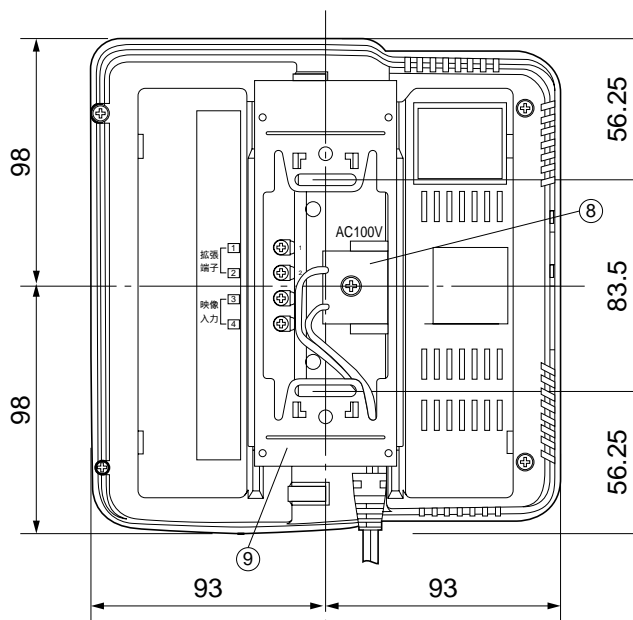

単位	mm
縮尺	1/3

番号	名 称
①	スピーカー音量切換スイッチ
②	明るさ調節つまみ
③	受 話 器
④	ス ピ ー カ ー
⑤	電 源 コ ー ド
⑥	モニターボタン
⑦	モニター画面
⑧	AC端子カバー
⑨	壁掛金具(付属品)

### 外形寸法図

品 番	VL-V140AK(VL-V440AK)
品 名	テレビドアホンかお美ちゃんHi! 1-1タイプ モニター親機(ACコード式)

単位	mm
縮尺	1/3

## 仕様

電源電圧	待受時DC約5V、動作時DC約22V(モニター親機より供給)
外形寸法	高さ131×幅99×奥行32mm
質量	約0.25kg
外觀色調	-T(茶) 近似マンセル10YR2/1)
外觀材質	難燃ABS樹脂
取付方法	露出形 / JISコ用スイッチボックス(カバー付)に適合
使用環境条件	周囲温度-10°C ~ +50°C 湿度90%以下 耐雨構造
撮像素子	1/4" CCD(25万画素)
走査方式	インターレース
同期方式	内部同期
最低照度	1ルクス以下でも可(カメラから約50cm以内)
照明方法	赤外線LED
角度調整	0°と上向き14°の2段階

## 仕様 / 外形寸法図

品番	VL-V140AX-T VL-V140AKP-T (VL-V540A-T)
品名	テレビドアホンかお美ちゃんHi! 1-1タイプ カメラ玄関子機